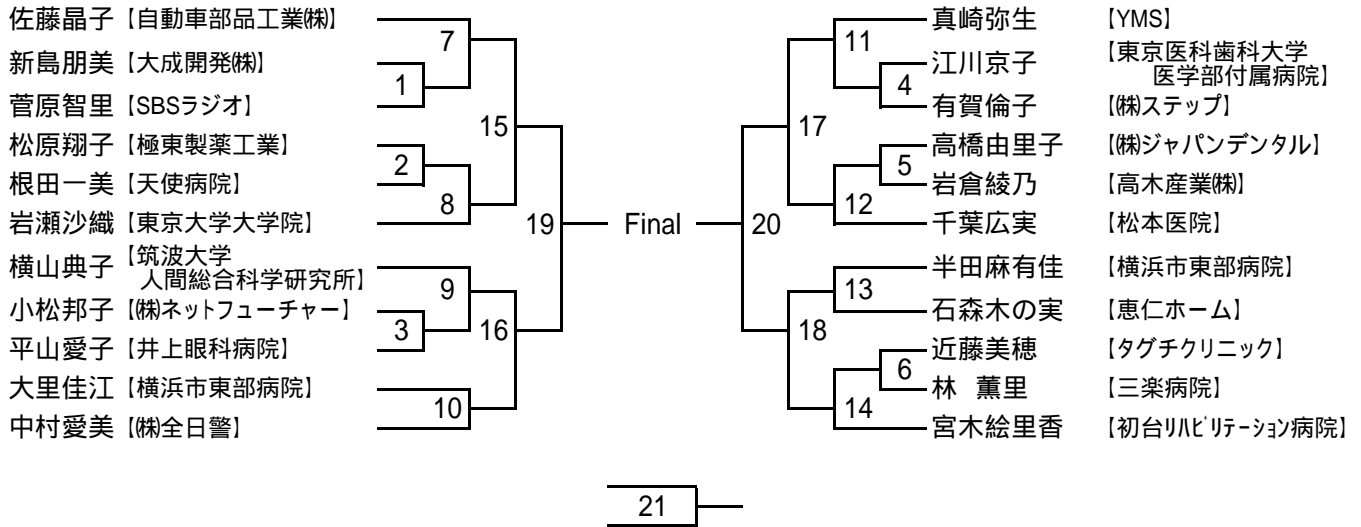

個人法形競技 女子段位の部(22名)

個人法形競技 級位の部(20名)

個人法形競技 新人の部(7名)