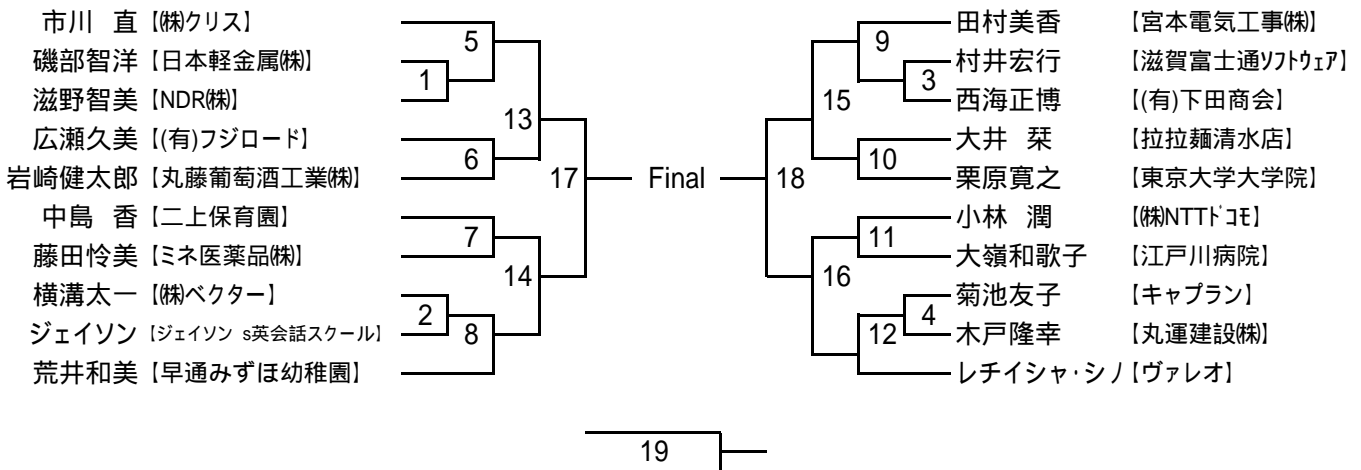

個人法形競技 女子段位の部(22名)

個人法形競技 級位の部(20名)

個人法形競技 新人の部(7名)