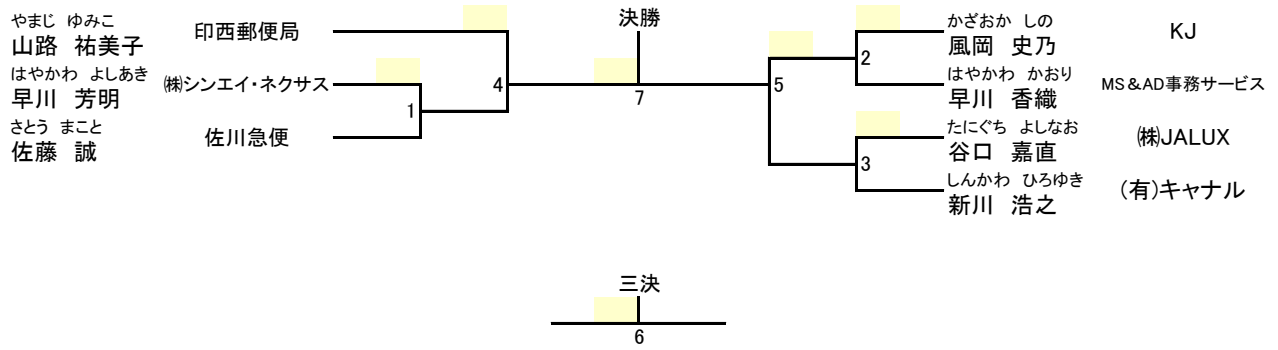

個人法形競技(新人の部) 13人

優勝	第2位	第3位	第4位

個人法形(命) 有段者の部 17人

優勝	第2位	第3位	第4位

個人法形(命) 新人・級位の部 7人

優勝	第2位	第3位	第4位

個人法形競技（制の法形）18人

優勝	第2位	第3位	第4位