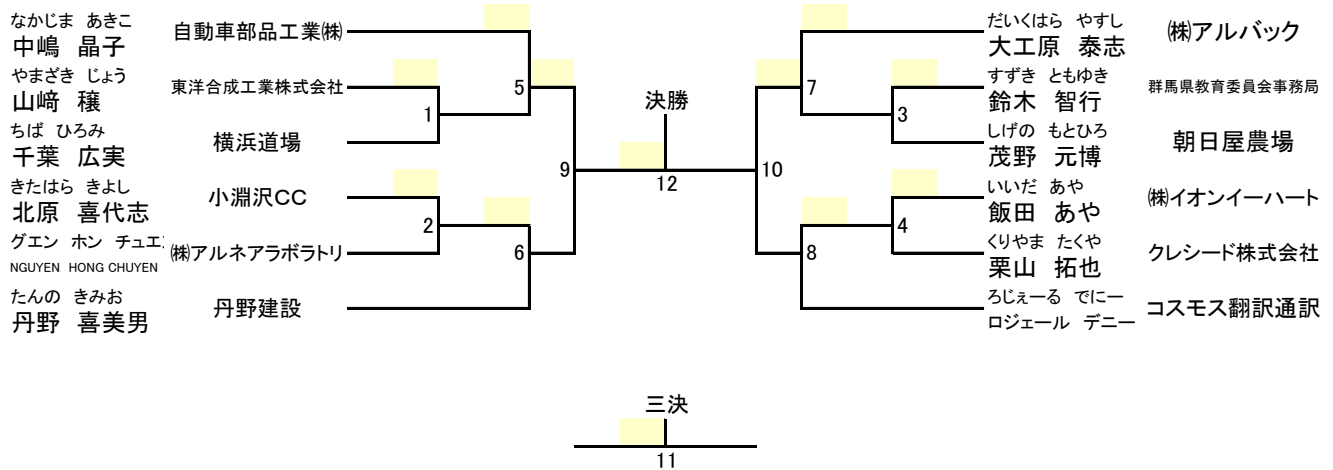

個人実戦競技 (壮年の部位) 8人

優勝	第2位	第3位	第4位

個人実戦競技(女子の部) 23人

優勝	第2位	第3位	第4位

個人法形競技(女子の部) 19人

優勝	第2位	第3位	第4位

個人法形競技(級位の部) 7人

優勝	第2位	第3位	第4位

個人法形競技(新人の部) 13人

優勝	第2位	第3位	第4位

個人法形(命) 有段者の部 17人

優勝	第2位	第3位	第4位

個人法形(命) 新人・級位の部 7人

優勝	第2位	第3位	第4位

個人法形競技（制の法形）18人

優勝	第2位	第3位	第4位

個人法形競技（体・陰の法形）12人

優勝	第2位	第3位	第4位

団体実戦競技 10チーム

優勝	第2位	第3位	第4位

団体法形競技 8チーム

決勝							
No.	団体名	主審	副審	副審	場外減点	合計得点	順位
1	「千葉県K・Y」チーム						
2	「浅井の愛する仲間たち」チーム						
3	「多摩地区父母会」チーム						
4	「山梨県」チーム						
5	「横浜道場」チーム						
6	「正統館」チーム						
7	「品格の浜町」チーム						
8	「創玄会」チーム						