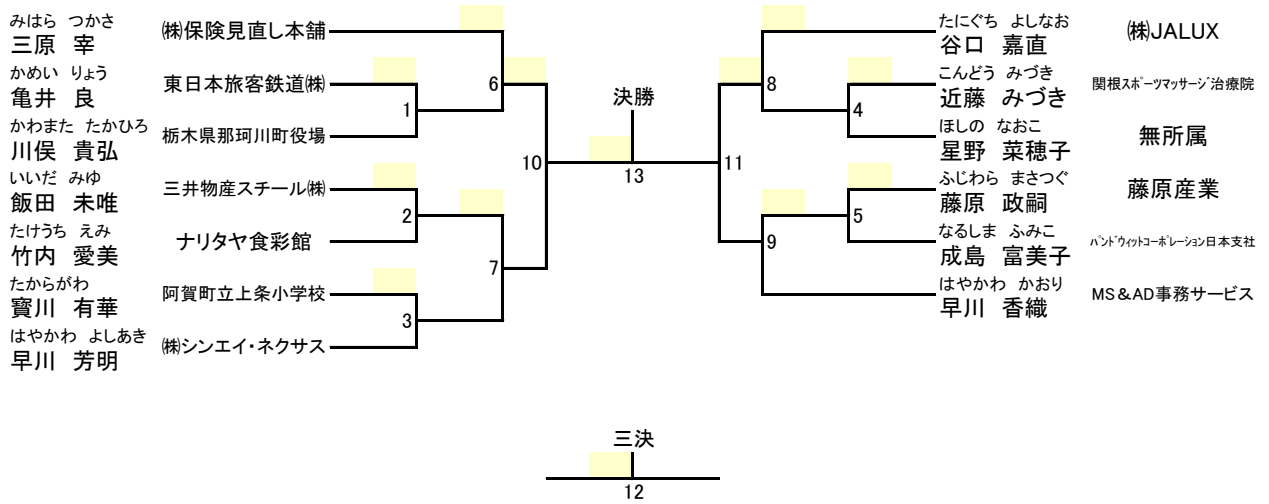

個人実戦競技 (壮年の部位) 8人

優勝	第2位	第3位	第4位

個人実戦競技(女子の部) 23人

優勝	第2位	第3位	第4位

個人法形競技(女子の部) 19人

優勝	第2位	第3位	第4位

個人法形競技(級位の部) 7人

優勝	第2位	第3位	第4位

個人法形競技(新人の部) 13人

優勝	第2位	第3位	第4位

個人法形(命) 有段者の部 17人

優勝	第2位	第3位	第4位

個人法形(命) 新人・級位の部 7人

優勝	第2位	第3位	第4位

個人法形競技（制の法形）18人

優勝	第2位	第3位	第4位