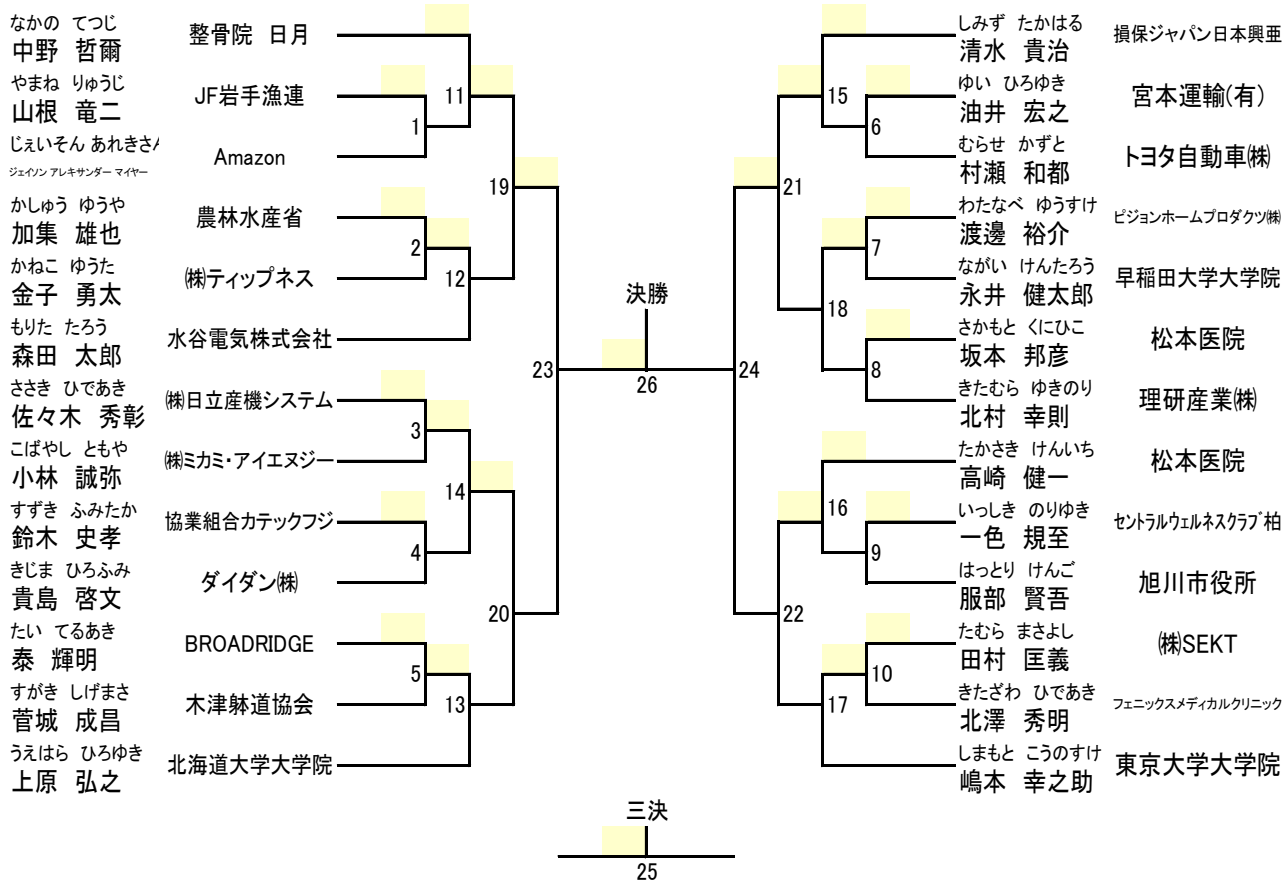

Bコート	
団体実戦 予選 2、5、6、8	13:30～14:30 4試合
命法形(新人級位) 三決・決勝 6、7	14:32～14:42 2試合
命法形(有段者) 三決・決勝 16、17	14:44～14:54 2試合
個人法形(新人) 三決・決勝 12、13	14:56～15:04 2試合
個人法形(級位) 三決・決勝 6、7	15:06～15:14 2試合
女子個人法形 三決・決勝 18、19	15:16～15:24 2試合
個人法形(自由) 三決・決勝 11、12	15:26～15:34 2試合
女子個人実戦 三決・決勝 22、23	15:36～15:42 2試合
団体実戦 三決 8	15:44～15:59 1試合

※ 団体実戦の競技時間は、全て1分30秒

※ 個人実戦の三決・決勝は、2分
他の三決・決勝は1分30秒

閉会式

16:15～

個人実戦競技(男子の部) 58人

優勝	第2位	第3位	第4位

個人法形競技(男子の部) 26人

優勝	第2位	第3位	第4位

個人実戦競技 (壮年の部位) 8人

優勝	第2位	第3位	第4位

個人実戦競技(女子の部) 23人

優勝	第2位	第3位	第4位

個人法形競技(女子の部) 19人

優勝	第2位	第3位	第4位

個人法形競技(級位の部) 7人

優勝	第2位	第3位	第4位