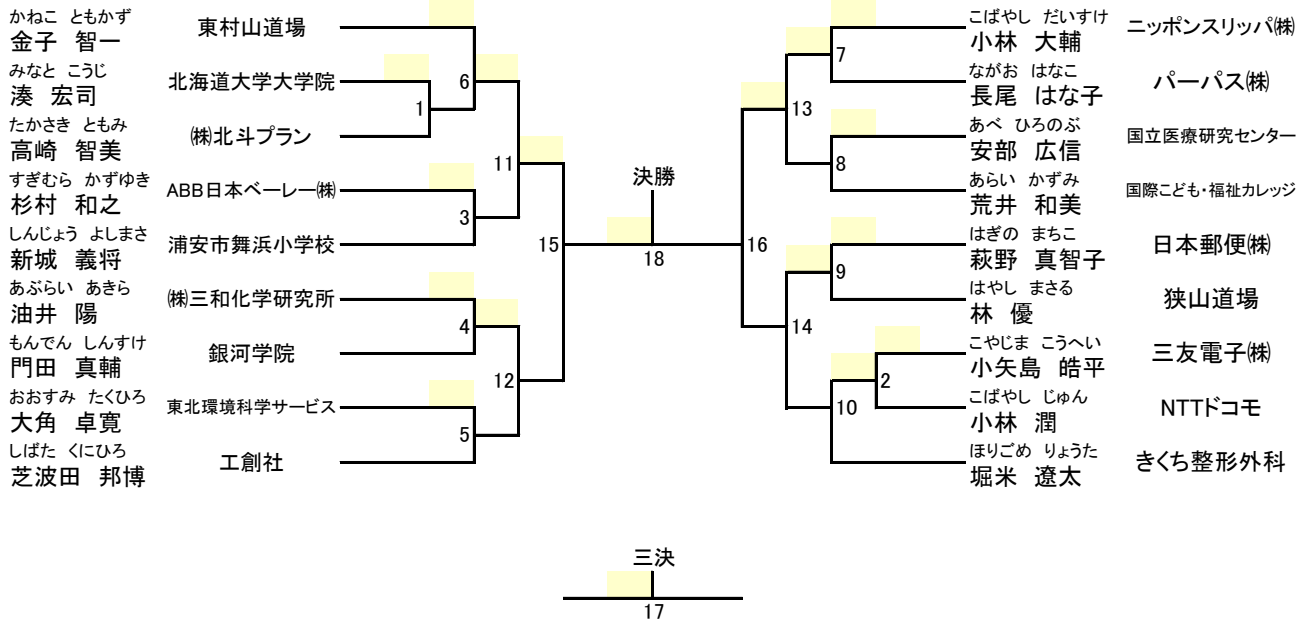

個人実戦競技 (壮年の部位) 8人

優勝	第2位	第3位	第4位

個人実戦競技(女子の部) 23人

優勝	第2位	第3位	第4位

個人法形競技(女子の部) 19人

優勝	第2位	第3位	第4位

個人法形競技(級位の部) 7人

優勝	第2位	第3位	第4位

個人法形競技(新人の部) 13人

優勝	第2位	第3位	第4位

個人法形(命) 有段者の部 17人

優勝	第2位	第3位	第4位

個人法形(命) 新人・級位の部 7人

優勝	第2位	第3位	第4位

個人法形競技（制の法形）18人

優勝	第2位	第3位	第4位

個人法形競技（体・陰の法形）12人

優勝	第2位	第3位	第4位

団体実戦競技 10チーム

優勝	第2位	第3位	第4位

団体法形競技 8チーム

決勝							
No.	団体名	主審	副審	副審	場外減点	合計得点	順位
1	「千葉県K・Y」チーム						
2	「浅井の愛する仲間たち」チーム						
3	「多摩地区父母会」チーム						
4	「山梨県」チーム						
5	「横浜道場」チーム						
6	「正統館」チーム						
7	「品格の浜町」チーム						
8	「創玄会」チーム						