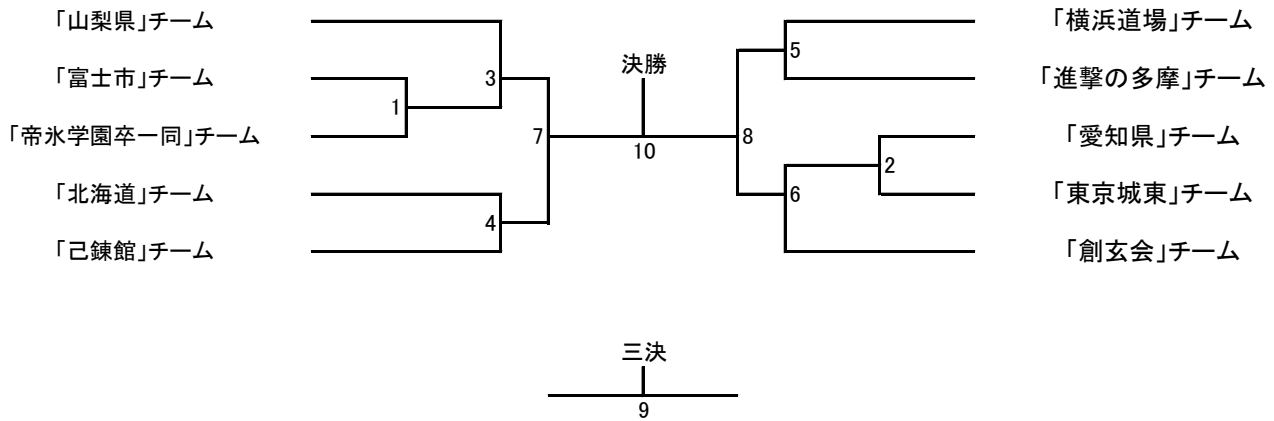

団体実戦競技 10チーム

優勝	第2位	第3位	第4位

団体法形競技 8チーム

決勝							
No.	団体名	主審	副審	副審	場外減点	合計得点	順位
1	「千葉県K・Y」チーム						
2	「浅井の愛する仲間たち」チーム						
3	「多摩地区父母会」チーム						
4	「山梨県」チーム						
5	「横浜道場」チーム						
6	「正統館」チーム						
7	「品格の浜町」チーム						
8	「創玄会」チーム						

優勝	2位	3位	4位