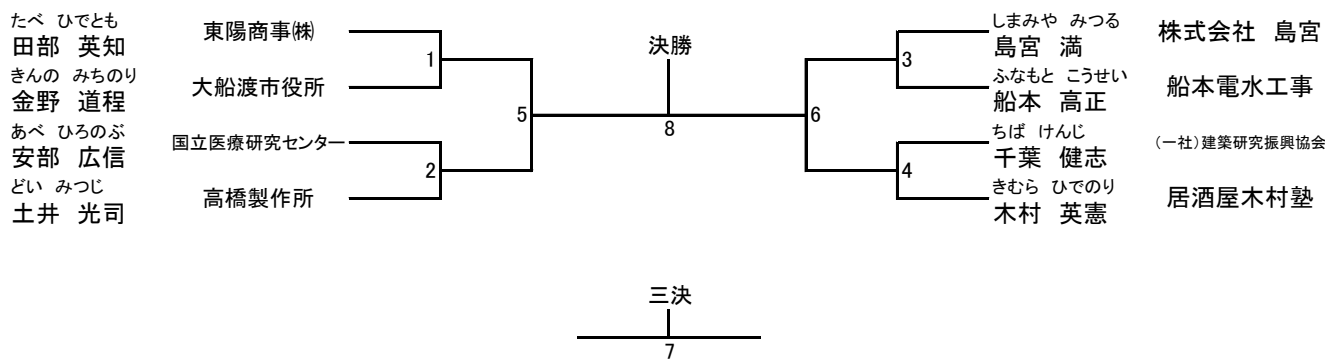

個人実戦競技 (壮年の部位) 8人