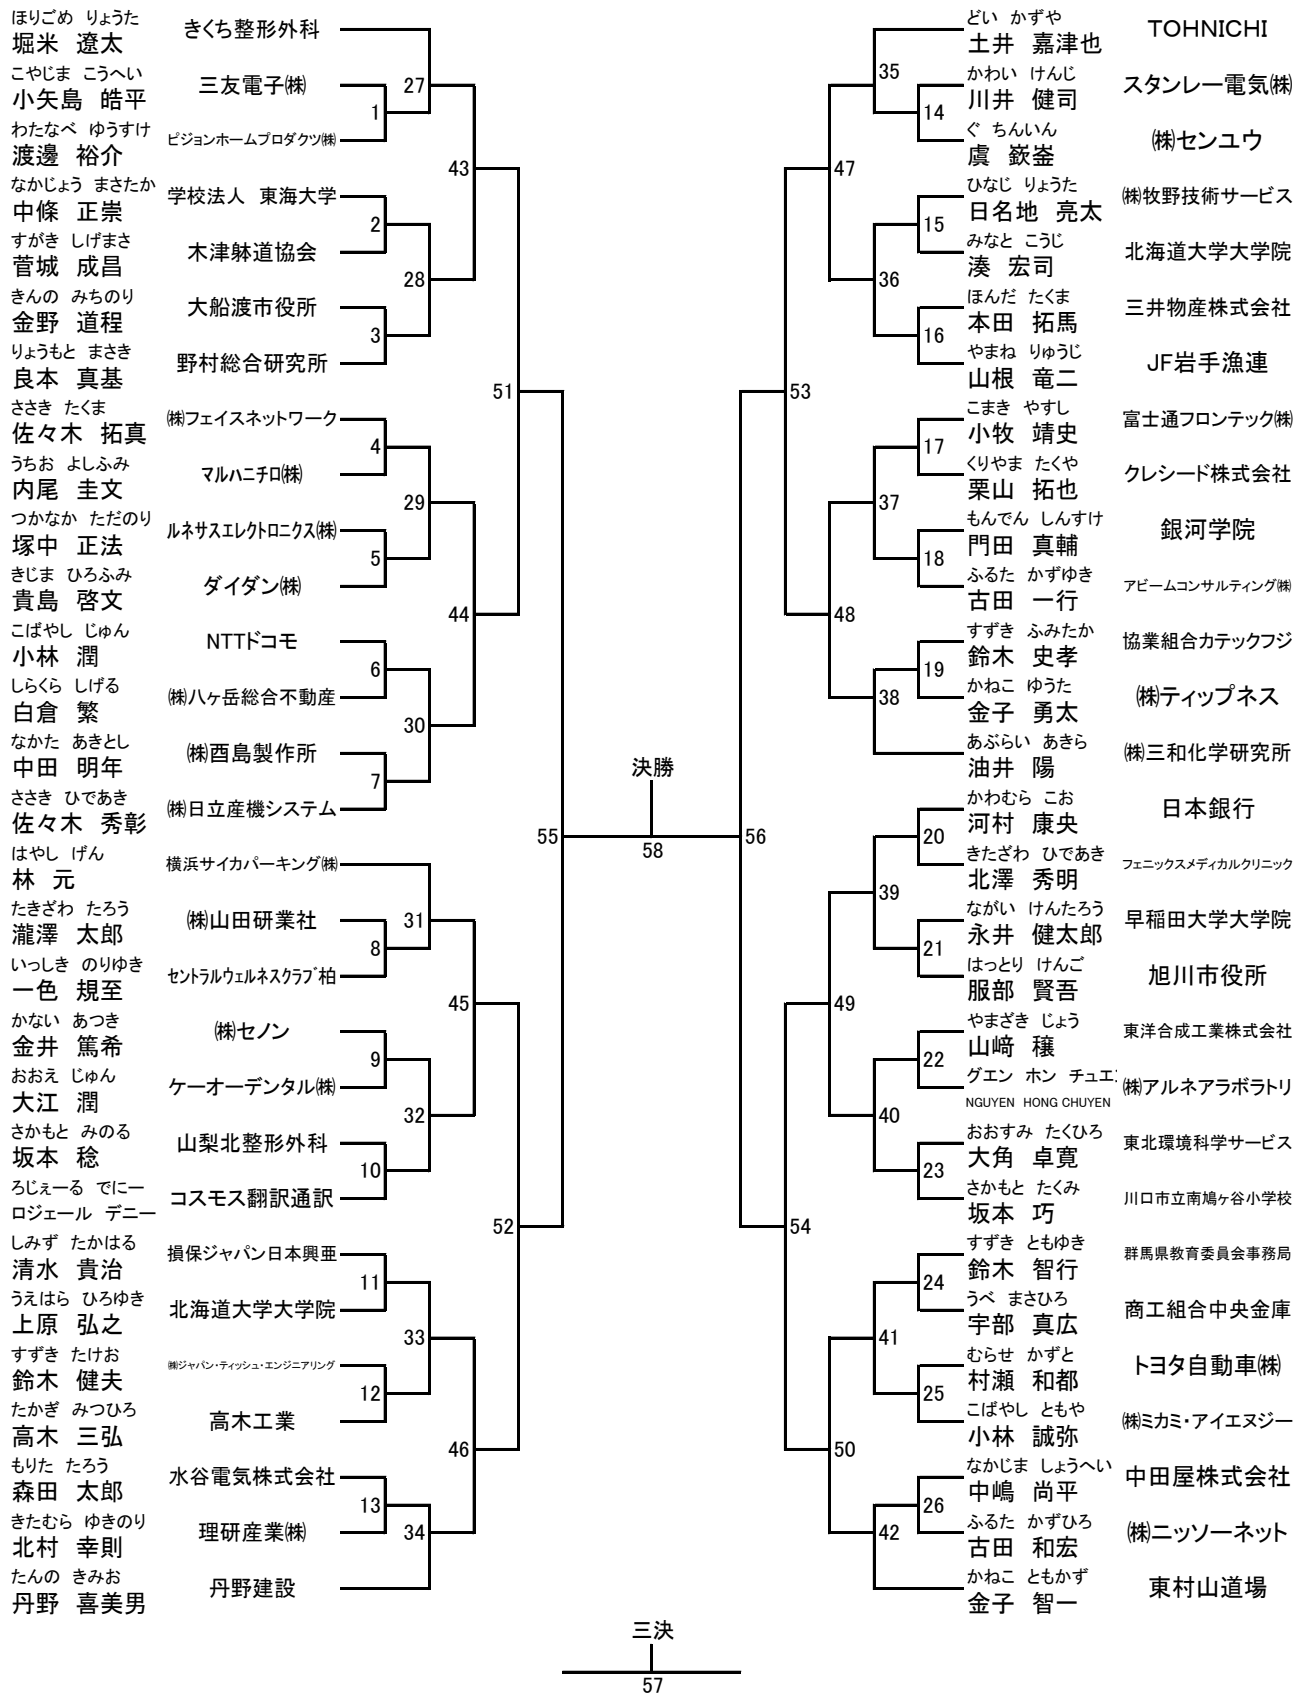

個人実戦競技(男子の部) 58人

優勝	第2位	第3位	第4位