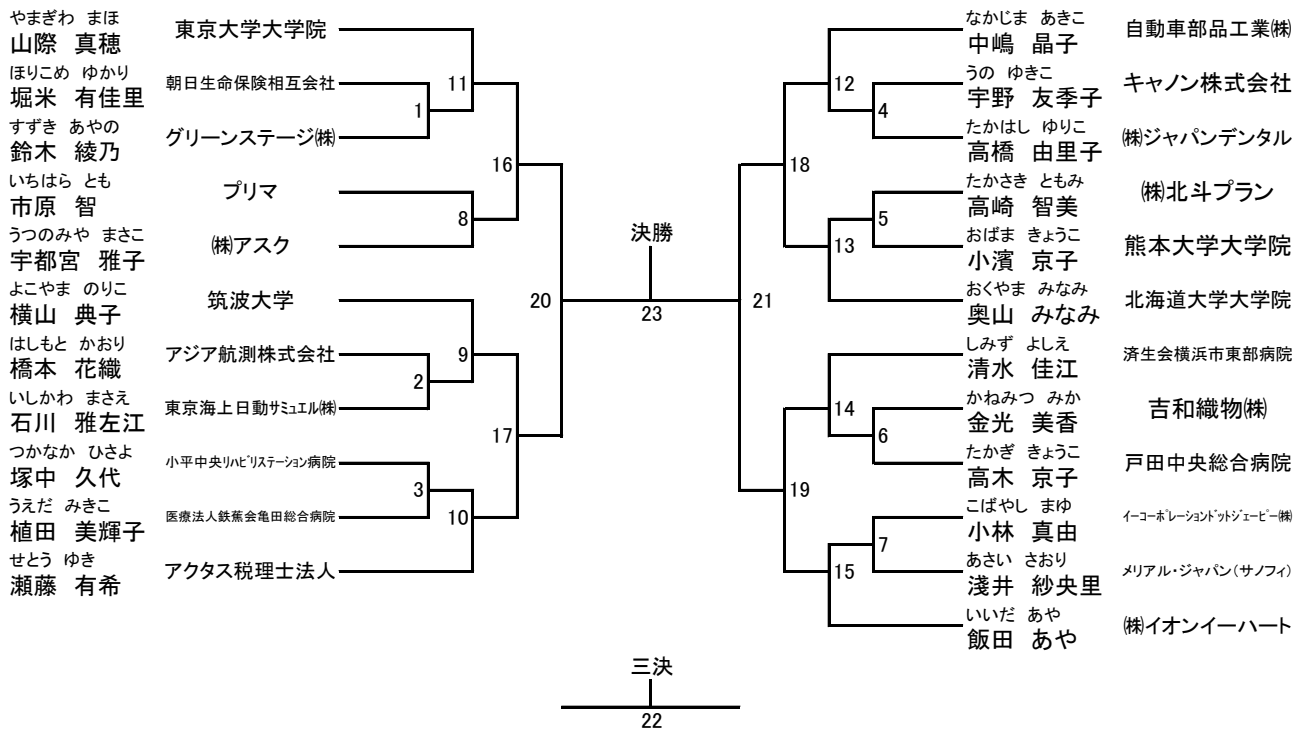

Bコート	
団体実戦 予選 2、5、6、8	13:30～14:30 4試合
命法形(新人級位) 三決・決勝 6、7	14:32～14:42 2試合
命法形(有段者) 三決・決勝 16、17	14:44～14:54 2試合
個人法形(新人) 三決・決勝 12、13	14:56～15:04 2試合
個人法形(級位) 三決・決勝 6、7	15:06～15:14 2試合
女子個人法形 三決・決勝 18、19	15:16～15:24 2試合
個人法形(自由) 三決・決勝 11、12	15:26～15:34 2試合
女子個人実戦 三決・決勝 22、23	15:36～15:42 2試合
団体実戦 三決 8	15:44～15:59 1試合

※ 団体実戦の競技時間は、全て1分30秒

※ 個人実戦の三決・決勝は、2分
他の三決・決勝は1分30秒

閉会式

16:15～

個人実戦競技(男子の部) 58人

優勝	第2位	第3位	第4位

個人法形競技(男子の部) 26人

優勝	第2位	第3位	第4位

個人実戦競技 (壮年の部位) 8人

優勝	第2位	第3位	第4位

個人実戦競技(女子の部) 23人

優勝	第2位	第3位	第4位

個人法形競技(女子の部) 19人

優勝	第2位	第3位	第4位

個人法形競技(級位の部) 7人

優勝	第2位	第3位	第4位