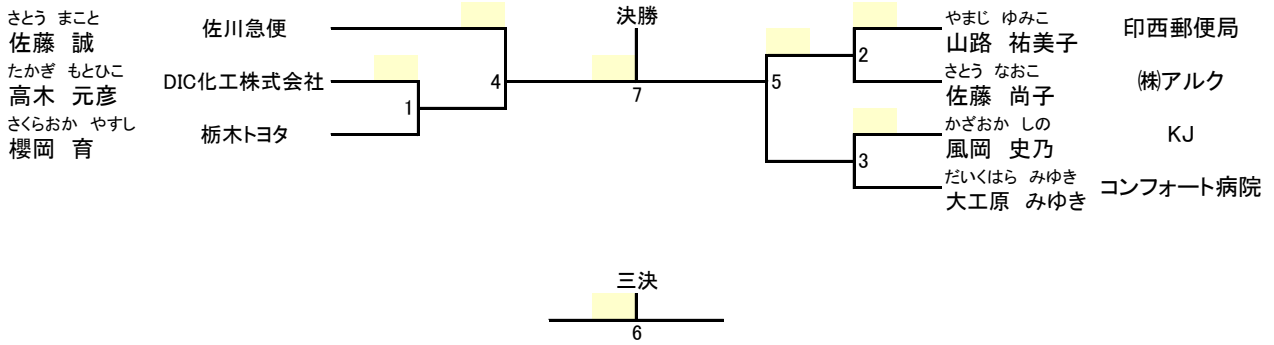

個人実戦競技 (壮年の部位) 8人

優勝	第2位	第3位	第4位

個人実戦競技(女子の部) 23人

優勝	第2位	第3位	第4位

個人法形競技(女子の部) 19人

優勝	第2位	第3位	第4位

個人法形競技(級位の部) 7人

優勝	第2位	第3位	第4位