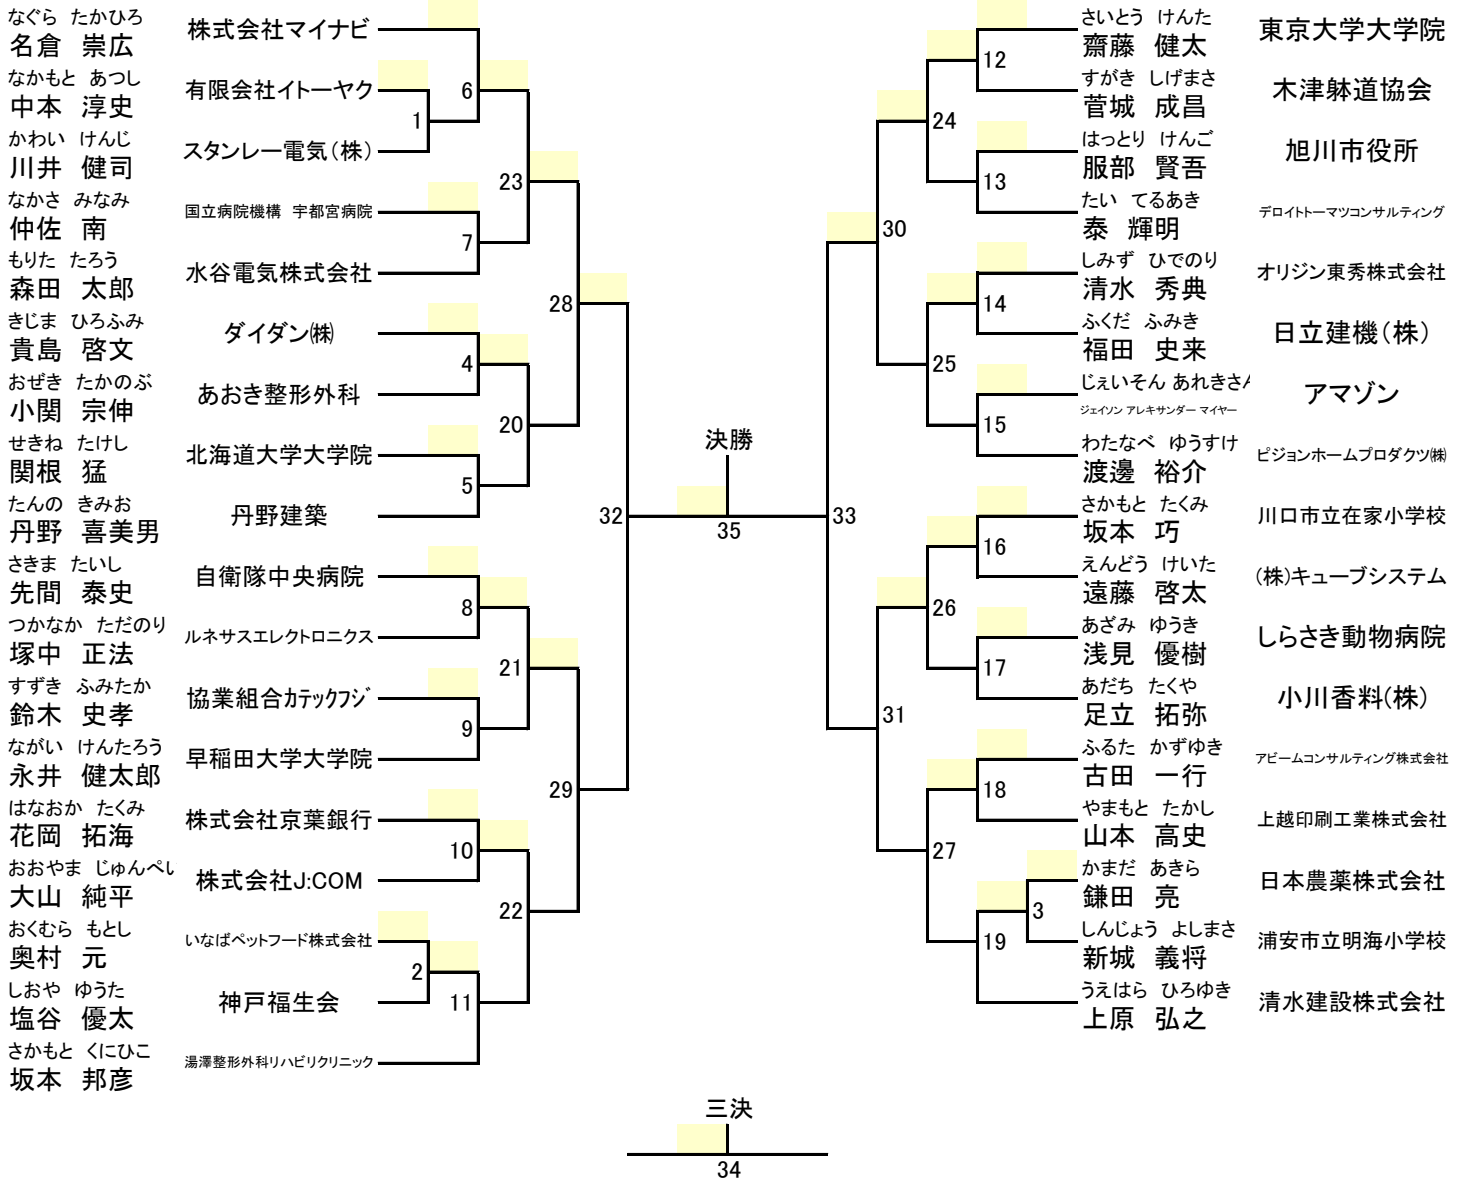

※ 団体実戦(男子・女子)の競技時間は、全て1分30秒

※ 男子個人実戦、女子個人実戦の三決・決勝は、2分
 壮年実戦、団体実戦の3決・決勝は1分30秒

閉会式 16:25～

個人実戦競技(男子の部) 55人

優勝	第2位	第3位	第4位

個人法形競技(男子の部) 35人

優勝	第2位	第3位	第4位

個人実戦競技(女子の部) 18人