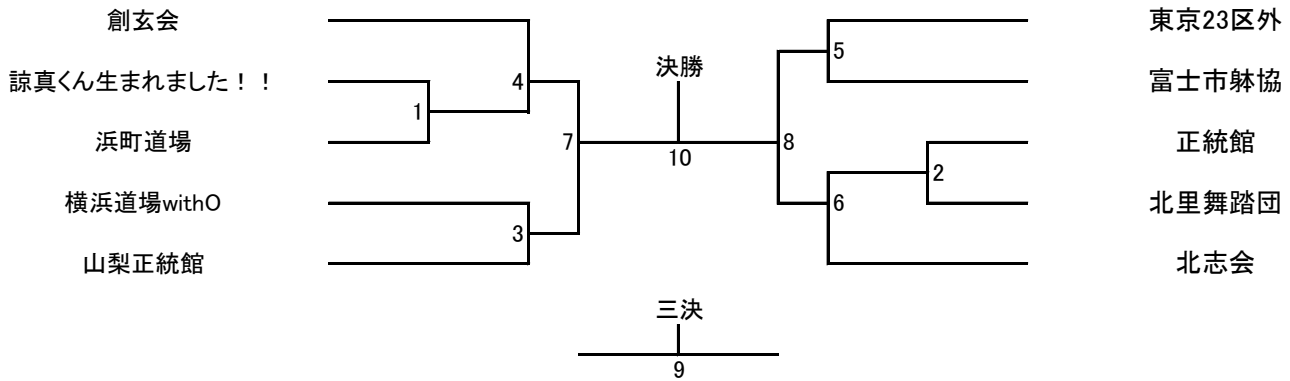

団体実戦競技(男子) 10チーム

団体実戦メンバー表

チーム名	選手1	選手2	選手3	選手4	選手5	補欠
北志会	湊 宏司	服部 賢吾	関根 猛	奥村 元	上原 弘之	
北里舞踏団	山根 竜二	小関 宗伸	仲佐 南	萩谷 勇一郎	大角 卓寛	
諒真くん生まれました！！	清水 秀典	林 元	虞 嶽峯	中村 崇之	新城 義将	
浜町道場	坂本 邦彦	永井 誠一郎	泰 輝明	鎌田 亮	ジェイソン アレキサンダー マイヤー	
正統館	足立 拓弥	朴 将文	福田 史来	永井 健太郎	貴島 啓文	
創玄会	河村 康央	古田 一行	良本 真基	本田 拓馬	名倉 崇広	
東京23区外	金子 智一	持田 翔	堀米 遼太	塚中 正法	金子 勇太	
横浜道場withO	千葉 健志	大工原 泰志	遠藤 啓太	梶原 知希	大江 潤	
富士市躰協	鈴木 史孝	杉村 和之	森田 太郎	渡邊 裕介	佐藤 誠	
山梨正統館	土井 光司	白倉 繁	坂本 巧	坂本 稔	木村 英憲	

優勝	第2位	第3位	第4位