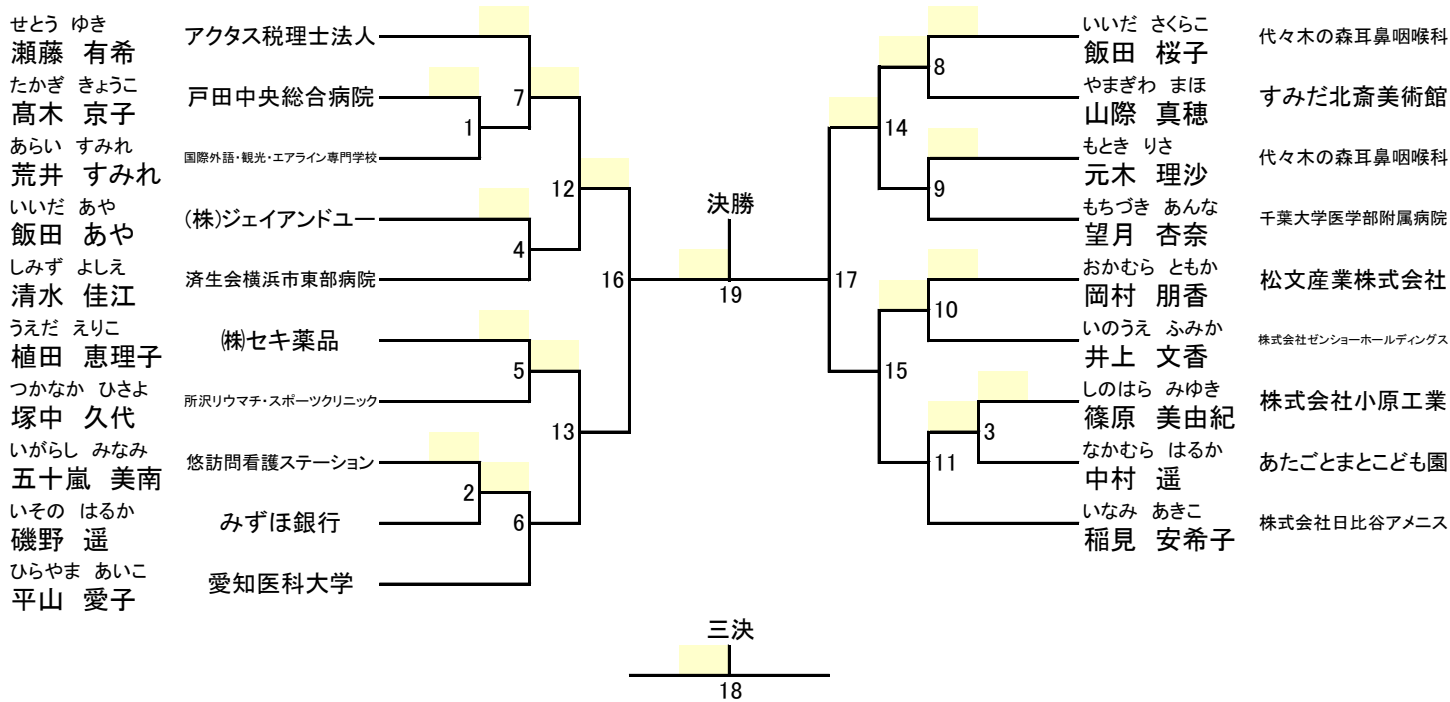

優勝	第2位	第3位	第4位

花や緑、環境を基軸としながら
快適な“人と空間との関わり”を
提言する事業を行っています

株式会社 日比谷アメニス

〒108-0073 東京都港区三田 4-7-27
TEL 03-3453-2401 FAX 03-3453-2426

<http://www.amenis.co.jp/>
<https://www.facebook.com/hibiyaamenis/>

個人法形競技(女子の部) 19人