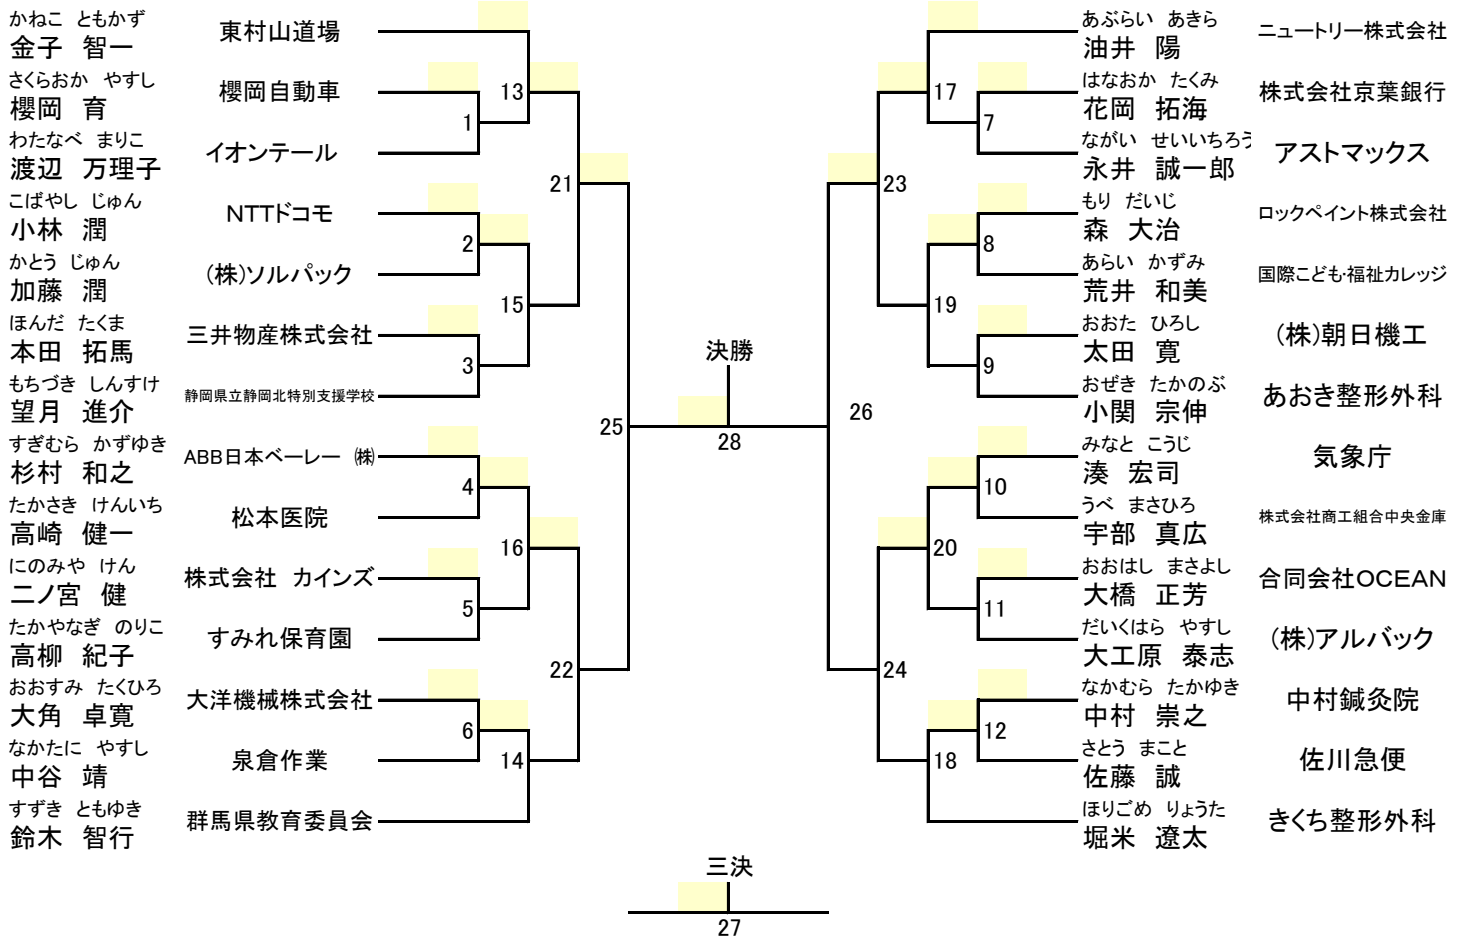

優勝	第2位	第3位	第4位

個人法形競技(級位の部) 10人

優勝	第2位	第3位	第4位

個人法形(命) 有段者の部 14人

優勝	第2位	第3位	第4位

個人法形(命) 新人・級位の部 5人

優勝	第2位	第3位	第4位

個人法形競技（制の法形） 28人

優勝	第2位	第3位	第4位

個人法形競技(新人の部) 6人

優勝	第2位	第3位	第4位

団体実戦競技(男子) 10チーム

団体実戦メンバー表

チーム名	選手1	選手2	選手3	選手4	選手5	補欠
北志会	湊 宏司	服部 賢吾	関根 猛	奥村 元	上原 弘之	
北里舞踏団	山根 竜二	小関 宗伸	仲佐 南	萩谷 勇一郎	大角 卓寛	
諒真くん生まれました！！	清水 秀典	林 元	虞 嶽峯	中村 崇之	新城 義将	
浜町道場	坂本 邦彦	永井 誠一郎	泰 輝明	鎌田 亮	ジェイソン アレキサンダー マイヤー	
正統館	足立 拓弥	朴 将文	福田 史来	永井 健太郎	貴島 啓文	
創玄会	河村 康央	古田 一行	良本 真基	本田 拓馬	名倉 崇広	
東京23区外	金子 智一	持田 翔	堀米 遼太	塚中 正法	金子 勇太	
横浜道場withO	千葉 健志	大工原 泰志	遠藤 啓太	梶原 知希	大江 潤	
富士市躰協	鈴木 史孝	杉村 和之	森田 太郎	渡邊 裕介	佐藤 誠	
山梨正統館	土井 光司	白倉 繁	坂本 巧	坂本 稔	木村 英憲	