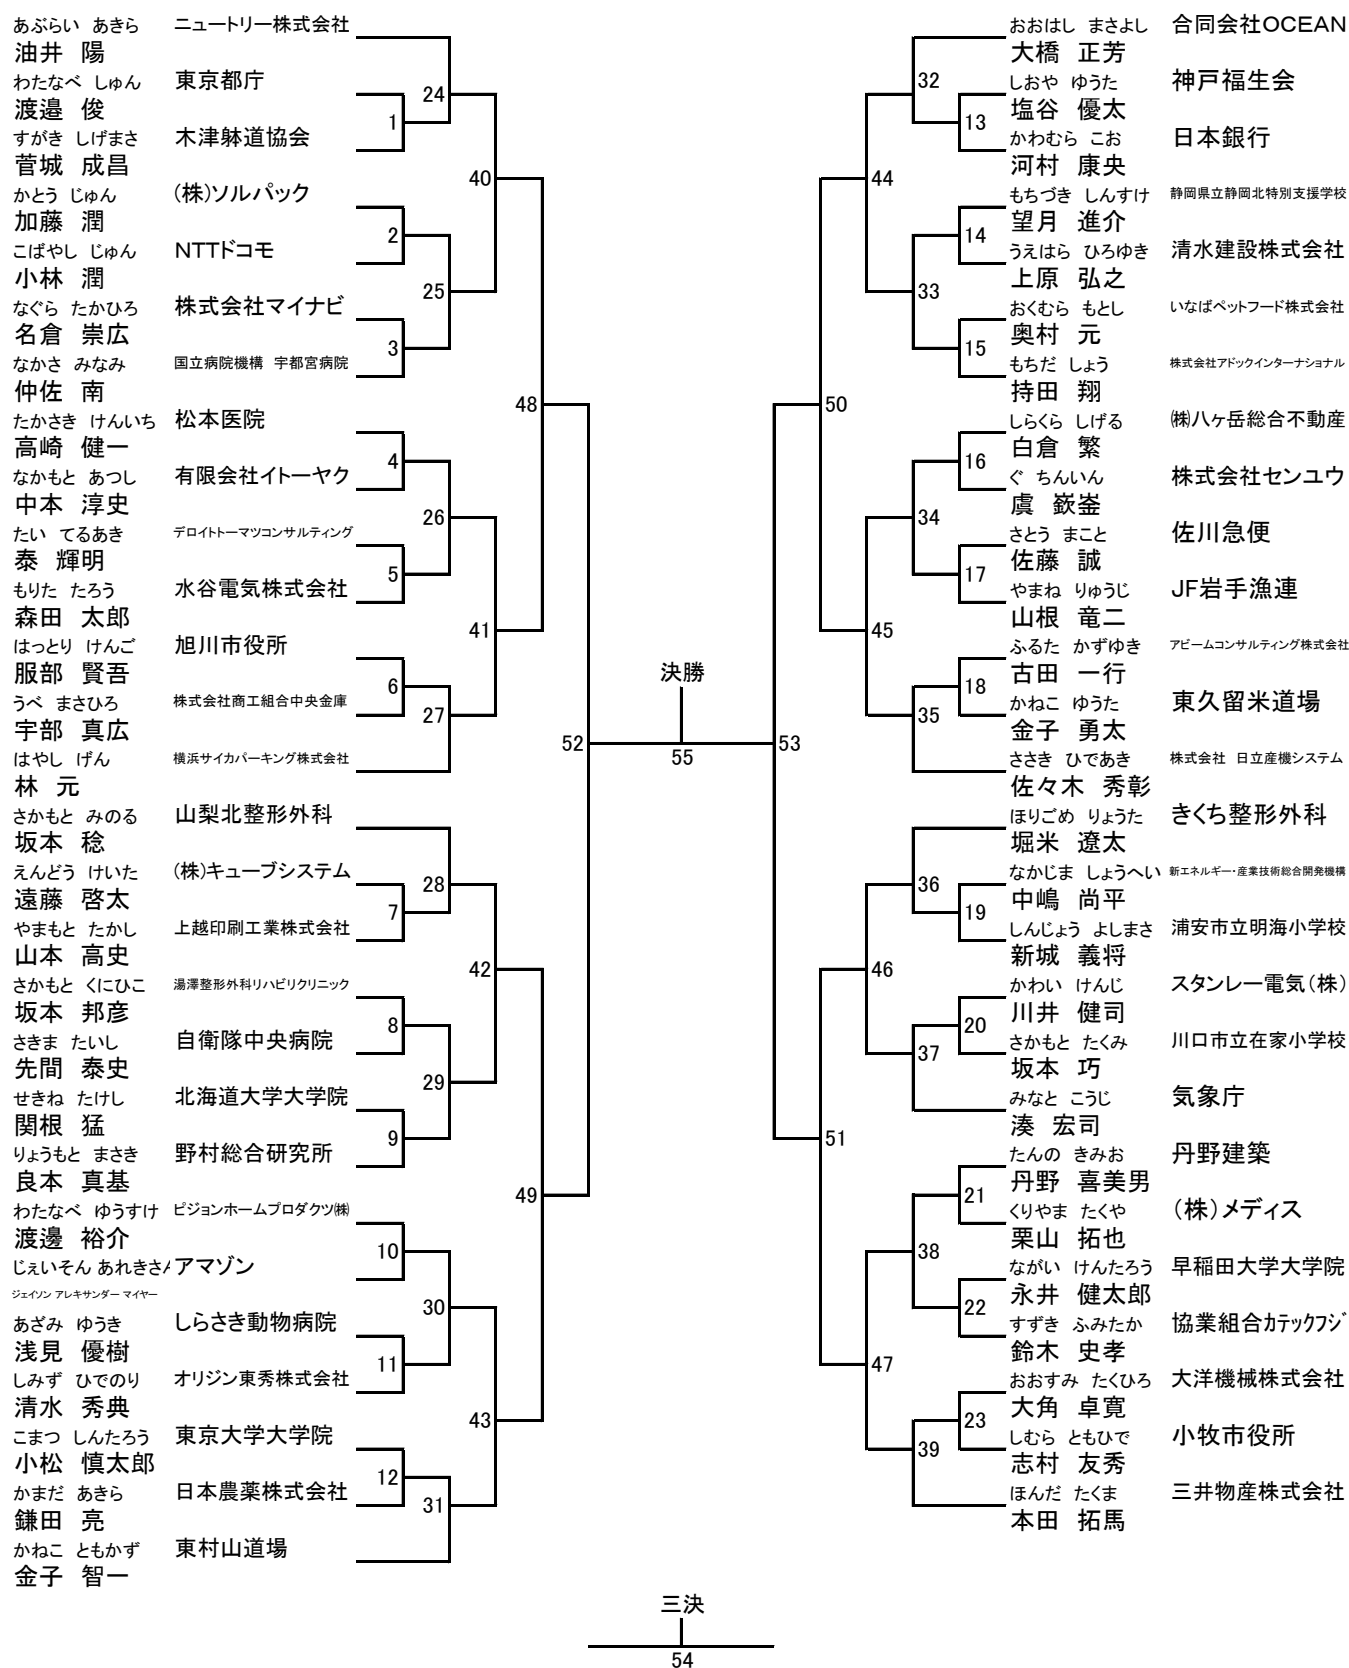

個人実戦競技(男子の部) 55人

優勝	第2位	第3位	第4位