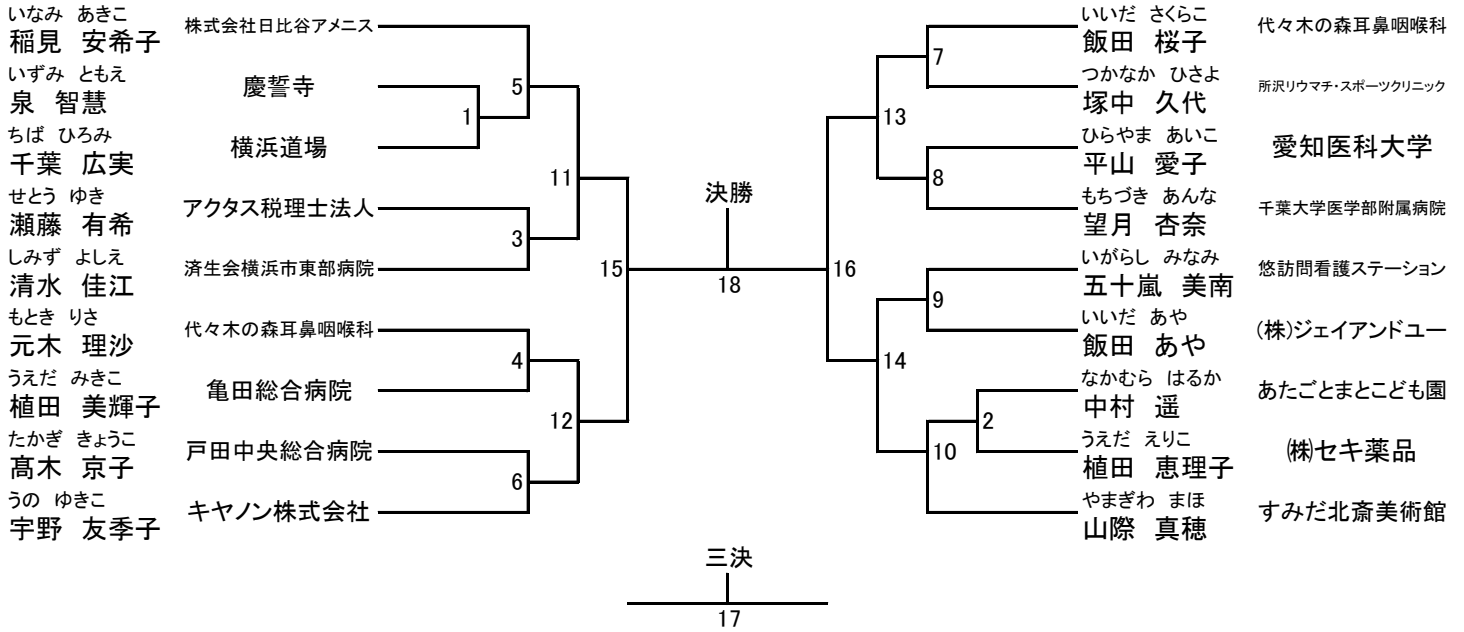

Bコート	
男子団体実戦 予選 2、5、6、8	13:30～14:30 4試合
女子団体実戦 予選 2	14:32～14:47 1試合
個人法形(新人) 三決・決勝 5、6	14:49～14:57 2試合
命法形(新人級位) 三決・決勝 4、5	14:59～15:07 2試合
個人法形(級位) 三決・決勝 9、10	15:09～15:17 2試合
女子個人法形 三決・決勝 18、19	15:19～15:27 2試合
命法形(有段者) 三決・決勝 13、14	15:29～15:39 2試合
女子個人実戦 三決・決勝 17、18	15:41～15:47 2試合
女子団体実戦 三決・決勝 3、4	15:49～16:19 2試合

※ 団体実戦(男子・女子)の競技時間は、全て1分30秒

※ 男子個人実戦、女子個人実戦の三決・決勝は、2分
 壮年実戦、団体実戦の3決・決勝は1分30秒

閉会式 16:25～

個人実戦競技(男子の部) 55人

優勝	第2位	第3位	第4位

個人法形競技(男子の部) 35人

優勝	第2位	第3位	第4位

個人実戦競技(女子の部) 18人

優勝	第2位	第3位	第4位

花や緑、環境を基軸としながら
快適な“人と空間との関わり”を
提言する事業を行っています

株式会社 日比谷アメニス

〒108-0073 東京都港区三田 4-7-27
TEL 03-3453-2401 FAX 03-3453-2426

<http://www.amenis.co.jp/>
<https://www.facebook.com/hibiyaamenis/>

個人法形競技(女子の部) 19人