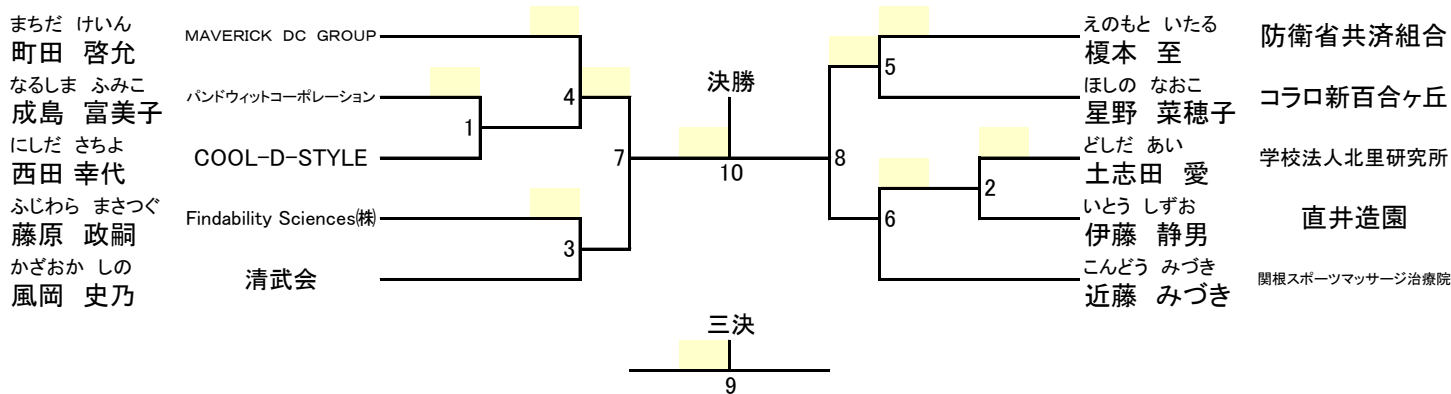

個人法形競技(級位の部) 10人