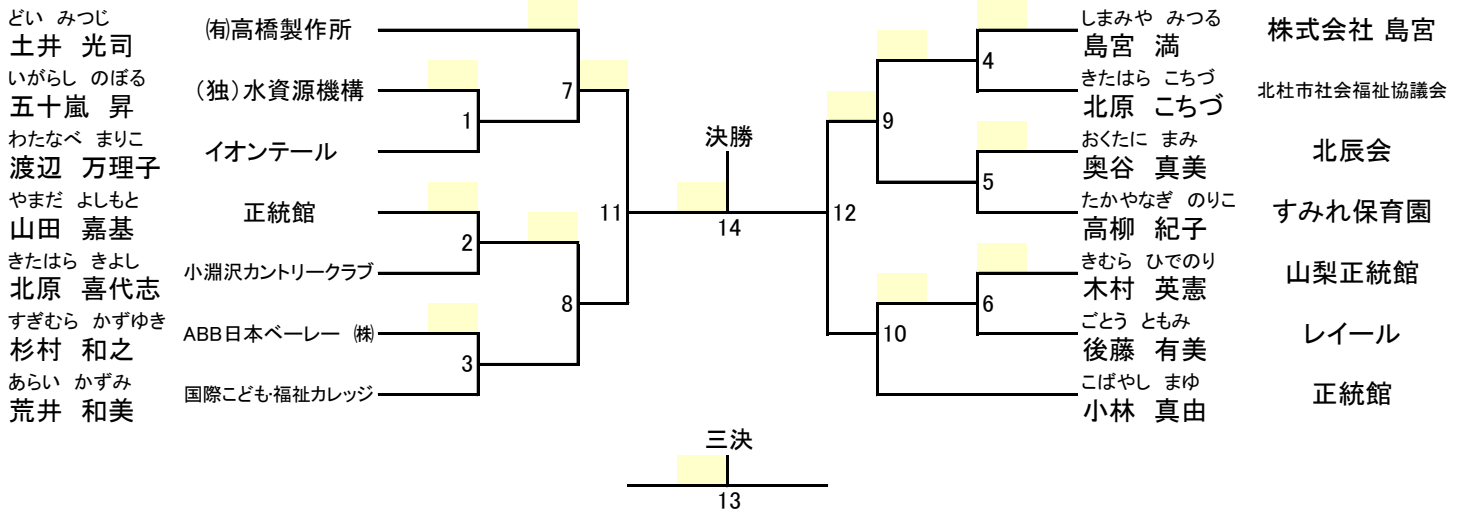

個人法形(命) 有段者の部 14人