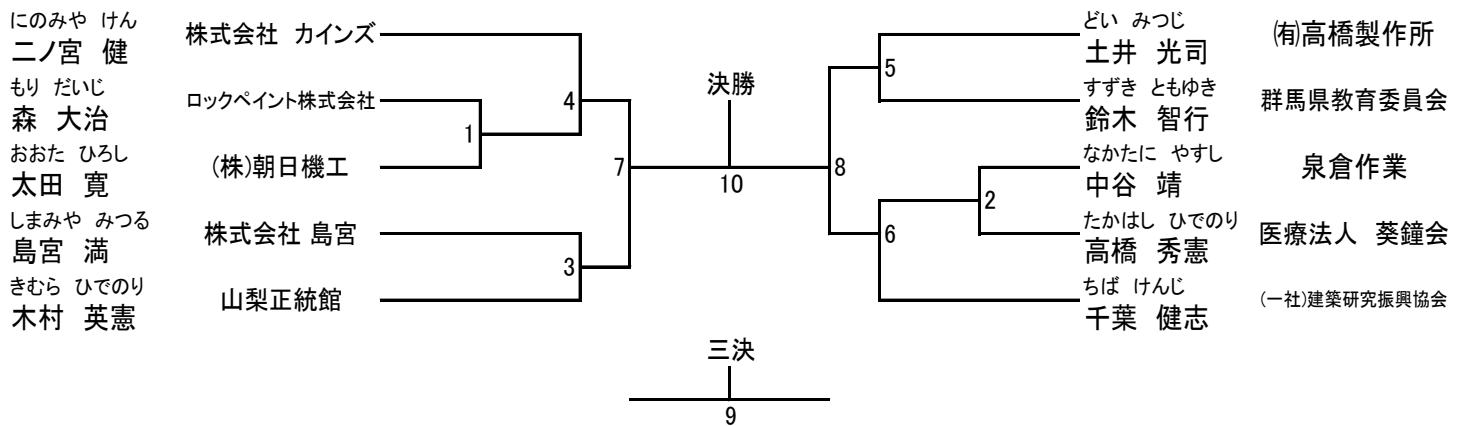

団体法形競技 4チーム

決勝							
No.	団体名	主審	副審	副審	場外減点	合計得点	順位
1	練武館 こいやおめって!						
2	正統館						
3	創玄会						
4	east village mountain						

優勝	2位	3位	4位

個人実戦競技 (壮年の部) 10人

優勝	第2位	第3位	第4位