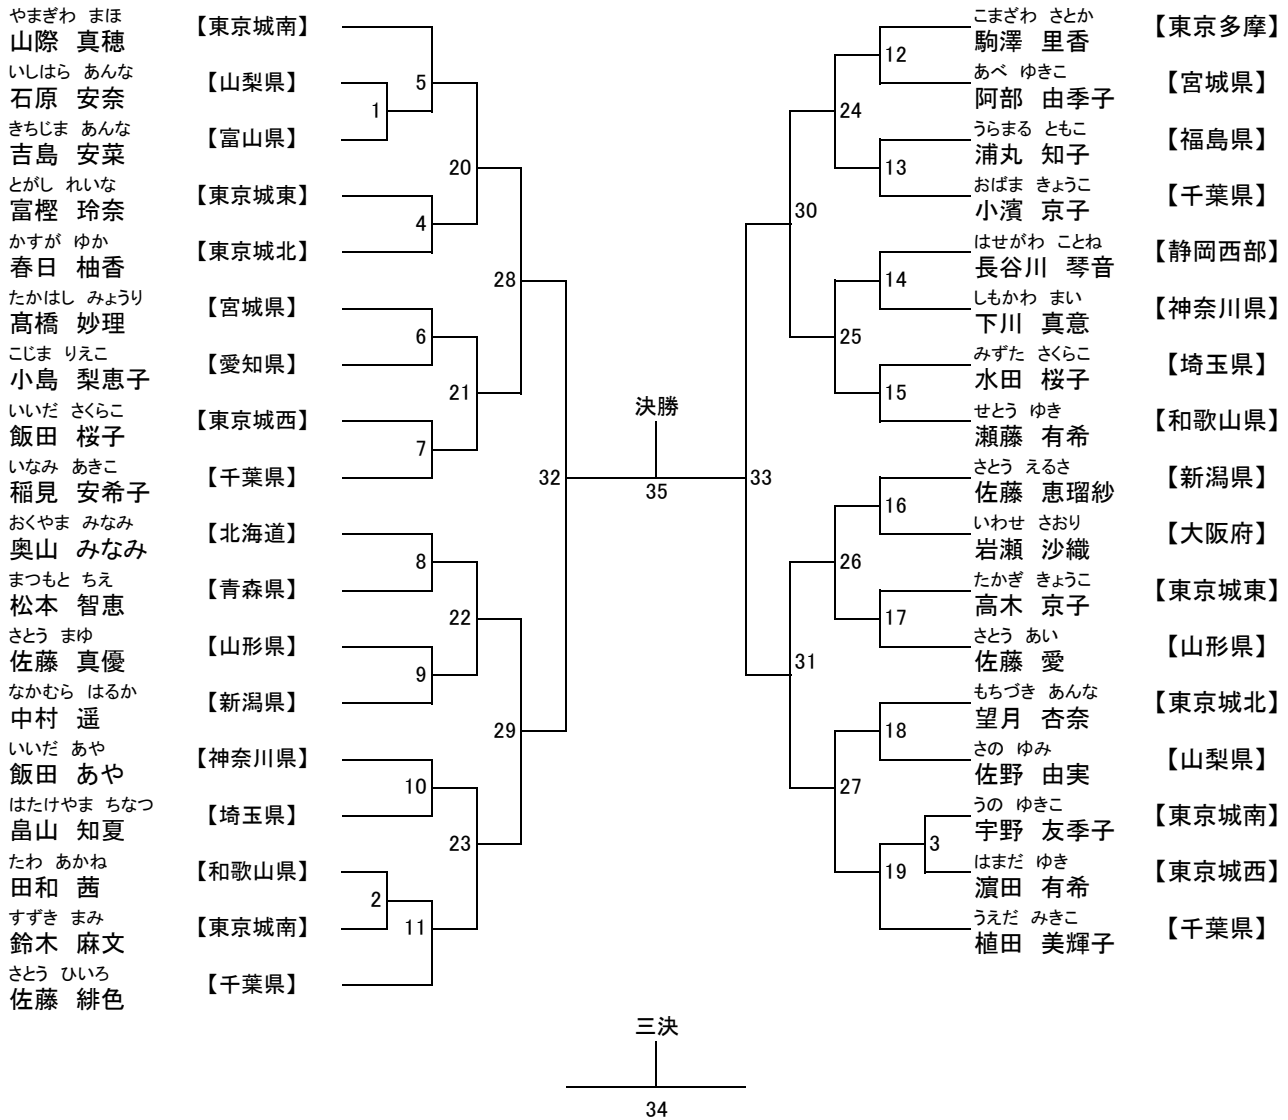

女子個人実戦競技 35人

- やまぎわ まほ 【東京城南】
- 山際 真穂 【山梨県】
- いしはら あんな 【富山県】
- 石原 安奈 【東京城東】
- きちじま あんな 【東京城北】
- 吉島 安菜 【宮城県】
- とがし れいな 【愛知県】
- 富樫 玲奈 【東京城西】
- かすが ゆか 【千葉県】
- 春日 柚香 【北海道】
- たかはし みょうり 【青森県】
- 高橋 妙理 【山形県】
- こじま りえこ 【新潟県】
- 小島 梨恵子 【神奈川県】
- いいた さくらこ 【埼玉県】
- 飯田 桜子 【和歌山県】
- いなみ あきこ 【東京城南】
- 稲見 安希子 【東京城西】
- おくやま みなみ 【千葉県】
- 奥山 みなみ 【千葉県】
- まつもと ちえ 【千葉県】
- 松本 智恵 【千葉県】
- さとう まゆ 【千葉県】
- 佐藤 真優 【千葉県】
- なかむら はるか 【千葉県】
- 中村 遥 【千葉県】
- いいた あや 【千葉県】
- 飯田 あや 【千葉県】
- はたけやま ちなつ 【千葉県】
- 畠山 知夏 【千葉県】
- たわ あかね 【千葉県】
- 田和 茜 【千葉県】
- すずき まみ 【千葉県】
- 鈴木 麻文 【千葉県】
- さとう ひいろ 【千葉県】
- 佐藤 緋色 【千葉県】