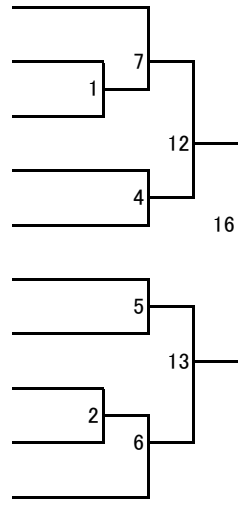

女子個人法形競技(小学校低学年の部) 19人

たのうえ たまき
 田上 珠希
 やまもと ちほり
 山本 千穂里
 ふくい ゆら
 福井 由桜
 おやま みずき
 小山 瑞来
 くどう ゆい
 工藤 弓依
 むらい はな
 室井 花奈
 こんどう まり
 近藤 真凜
 まつだ にこ
 松田 日子
 こや ゆうり
 小屋 優里
 ひらい まき
 平井 真樹

【和歌山県】
 【埼玉県】
 【千葉県】
 【宮城県】
 【山形県】
 【新潟県】
 【神奈川県】
 【和歌山県】
 【山梨県】
 【静岡西部】

たのうえ かずき
 田上 和希
 たかだ あやね
 高田 絢音
 あさかわ のん
 浅川 暖
 はやかわ そよか
 早川 颯香
 こまつ ゆう
 小松 優
 さかた ゆな
 坂田 弓奈
 いずみ まや
 泉 真彩
 もちづき まほ
 望月 真歩
 たなか さほ
 田中 咲帆

【和歌山県】
 【山形県】
 【山梨県】
 【千葉県】
 【宮城県】
 【青森県】
 【新潟県】
 【静岡西部】
 【和歌山県】

優勝	第2位	第3位	第4位