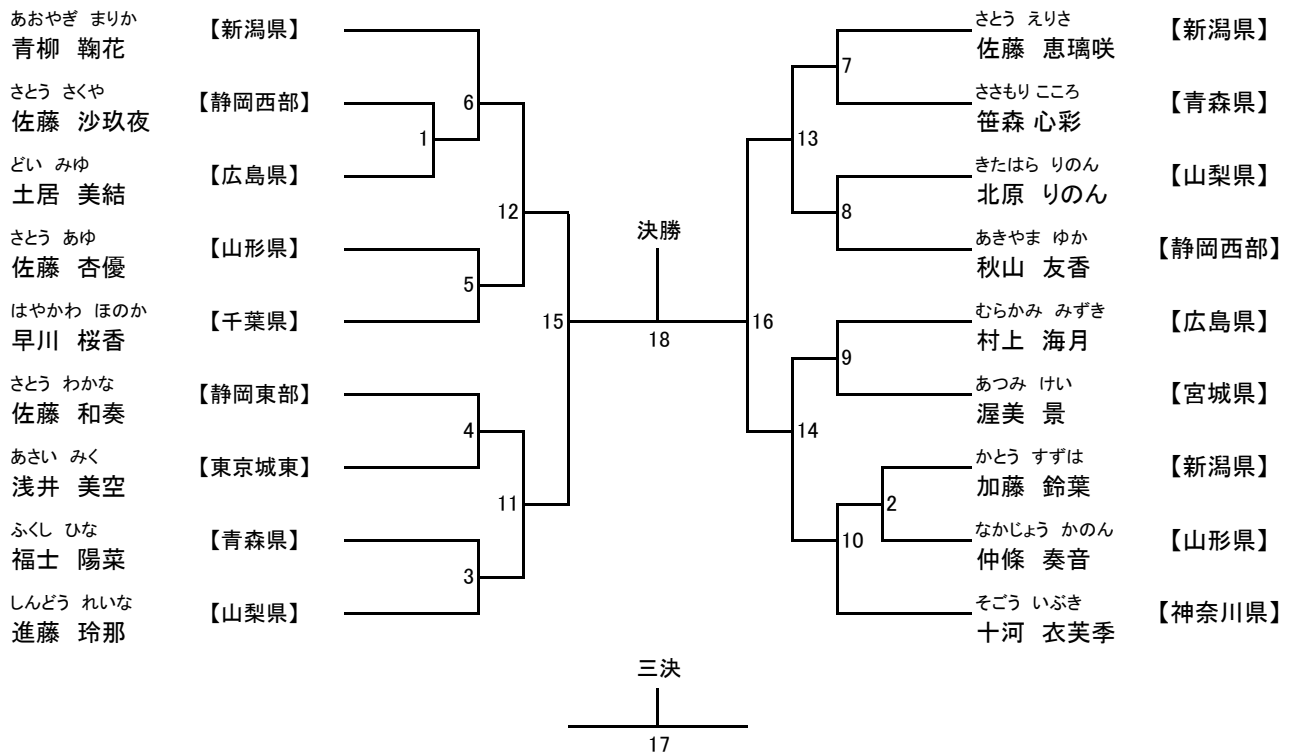

女子個人実戦競技(中学生の部) 18人

上階4級以上 競技時間1分30秒 予選は延長なし

優勝	第2位	第3位	第4位