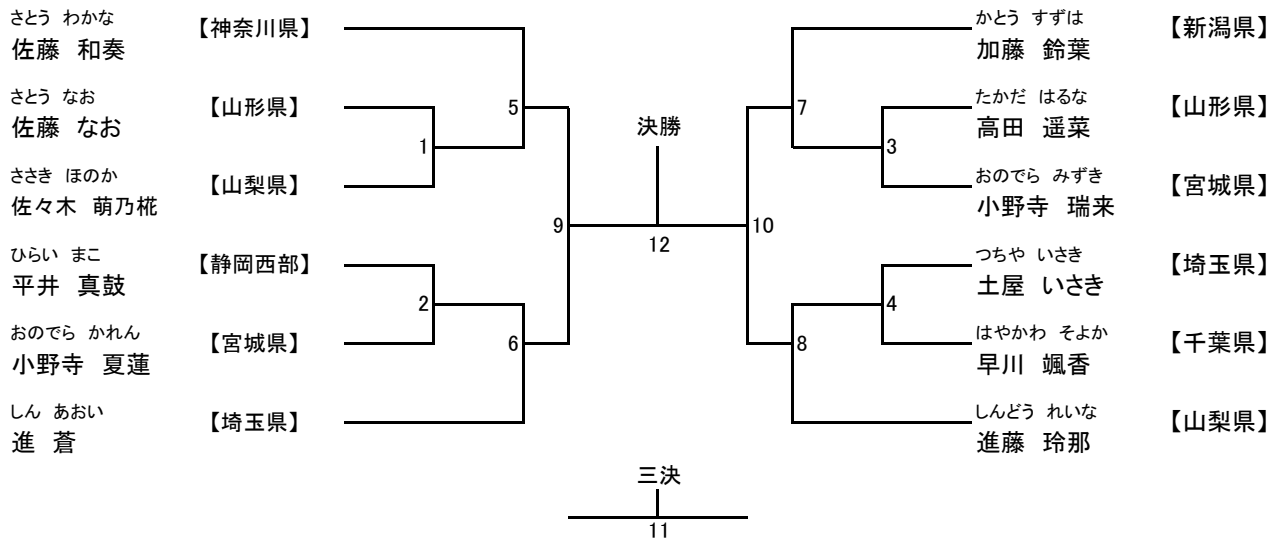

女子個人実戦競技(中学生の部) 12人

上階4級以上 競技時間1分30秒 予選は延長なし

| 優勝 | 第2位 | 第3位 | 第4位 |
|----|-----|-----|-----|
| | | | |