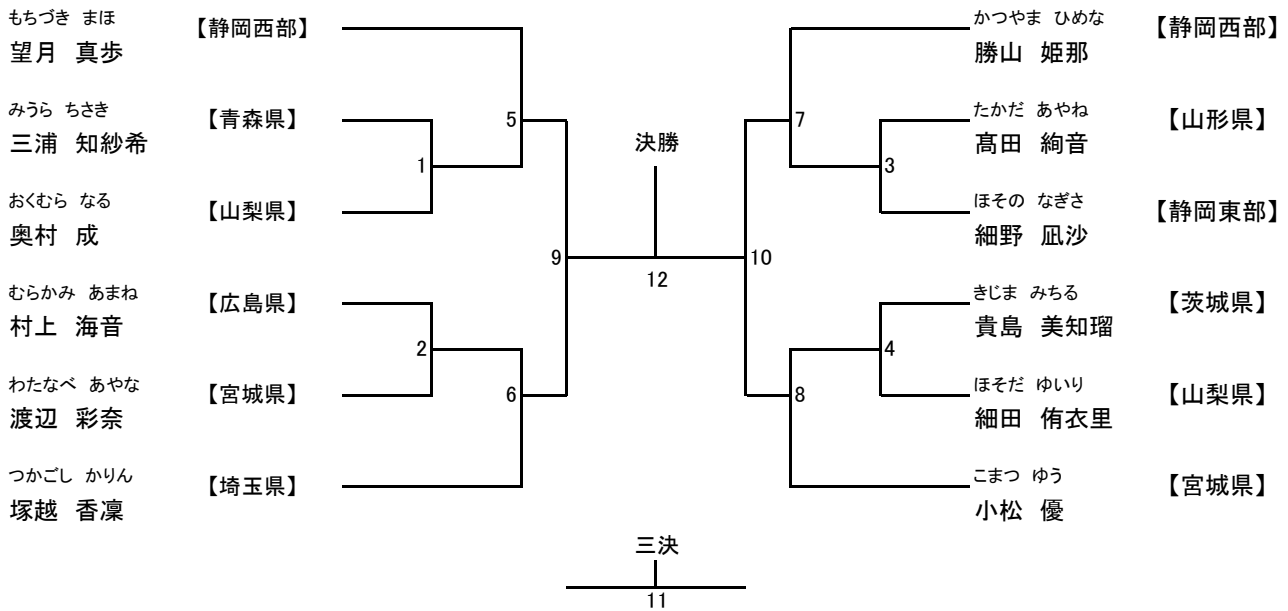

女子個人実戦競技(小学校高学年の部) 12人

中階4級以上 競技時間1分30秒 予選は延長なし

優勝	第2位	第3位	第4位