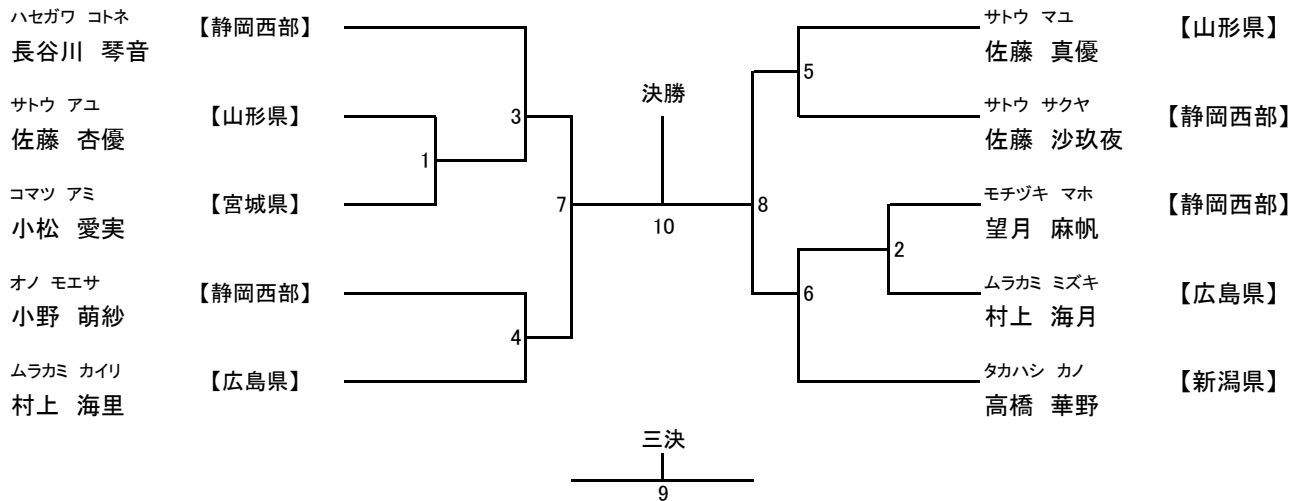

高校生 女子個人実戦競技 10人

2級以上 胴プロテクターは全員着用厳守 面プロテクターは級位は着用厳守・初段以上は任意

予選:1分30秒(延長なし) 決勝:2分

優勝	第2位	第3位	第4位