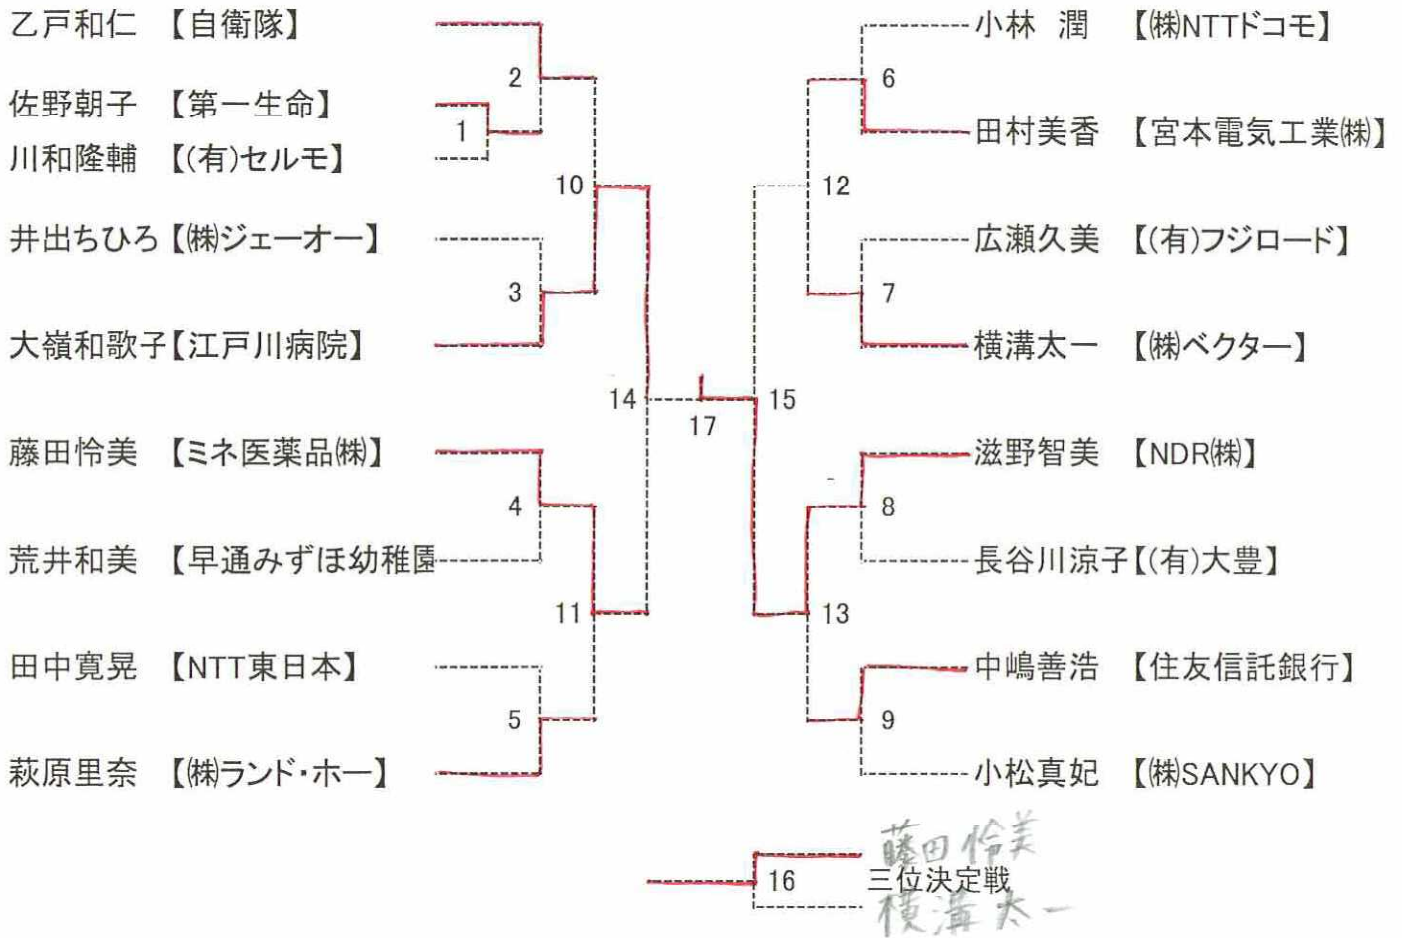

新人法形競技

団体法形競技

※競技順は当日くじ引きで決定します

No.	競技順	チーム名	主審	副審	副審	合計	順位
1	7	浜町道場チーム	6.0	6.0	6.0	18.0	
2	8	かがわんりよく	7.5	8.0	8.1	23.6	2
3	5	ヨコハマッスル	7.2	7.0	7.4	21.6	4
4	1	大阪たこ焼ボンパースパートII	6.3	5.0	5.0	16.3	
5	4	坂戸道場179	6.7	6.5	6.1	19.3	
6	6	稲城Bチーム	4.3	5.2	4.6	13.1 場外-1	
7	3	KAT-TUN2	7.0	8.3	7.6	22.9	3
8	9	松野宮健小(マツノミヤタケコ)	6.6	7.1	5.9	19.6	
9	10	東京城東地区	7.9	8.2	8.5	24.6	1
10	2	豊栄ビギナーズ	5.7	3.4	4.8	13.9	