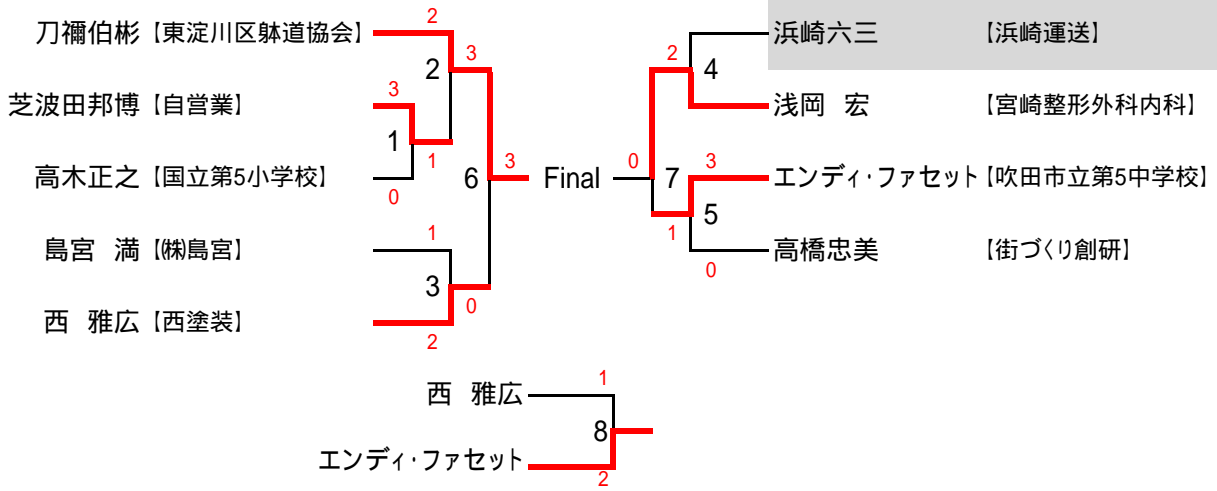

命の法形競技 有段者の部 (9名)

命の法形競技 新人・級位の部 (6名)