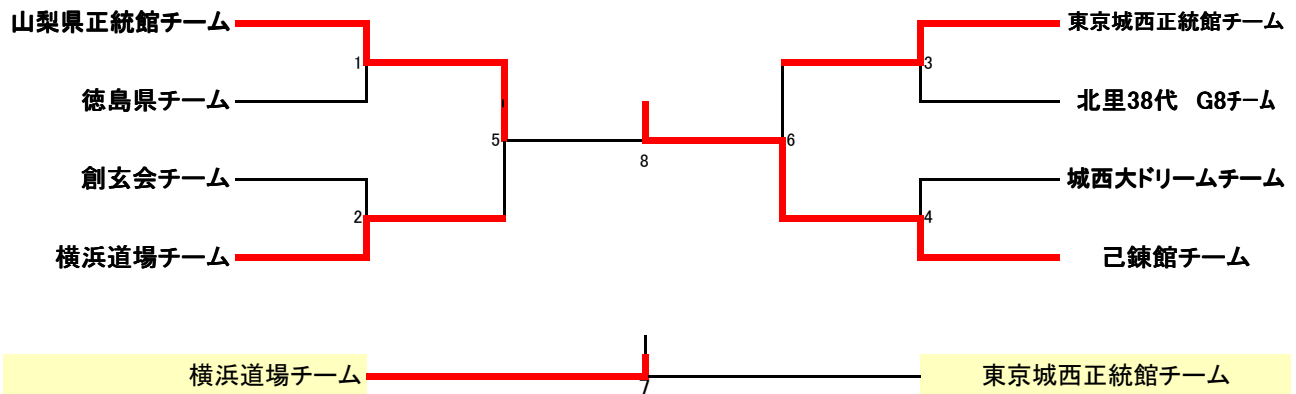

団体法形競技

競技順	チーム名	主審	副審	副審	場外減点	合計	順位
1	千葉県チーム	6.5	6.8	5.5	0	18.8	6
2	荒川道場チーム	7.5	7.8	6.7	0	22.0	4
3	北関東連合チーム	6.2	5.8	6.1	0	18.1	7
4	北里38代 G8チーム	7.7	8.5	6.9	0	23.1	2
5	咲希ちゃん誕生おめでとう!!頑張れ泉パパ by TD43チーム	8.1	7.8	7.1	0	23.0	3
6	多摩立ちぬチーム	8.3	8.4	7.9	0	24.6	1
7	創玄会チーム	7.1	6.9	6.3	0	20.3	5

※競技順は昨年実績と抽選で決定した。

団体実戦競技

優勝	第2位	第3位	第4位
己練館チーム	山梨県正統館チーム	横浜道場チーム	東京城西正統館チーム

※大会要項通り男子4名・女子1名で申込まれたチームを優先