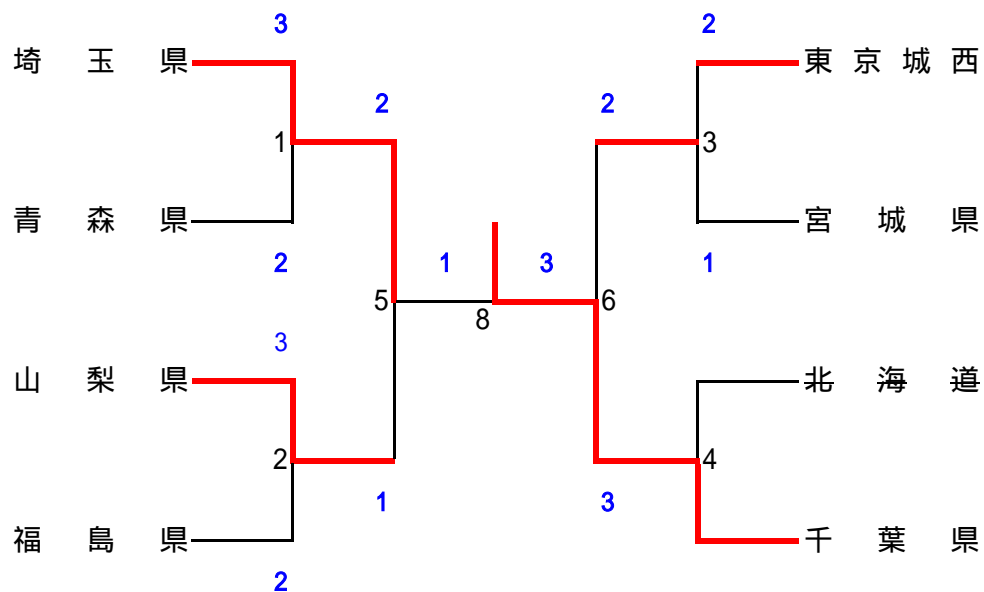

女子団体実戦競技 (8千一△)

優勝	第2位	第3位	第4位
千葉県	埼玉県	東京城西	山梨県