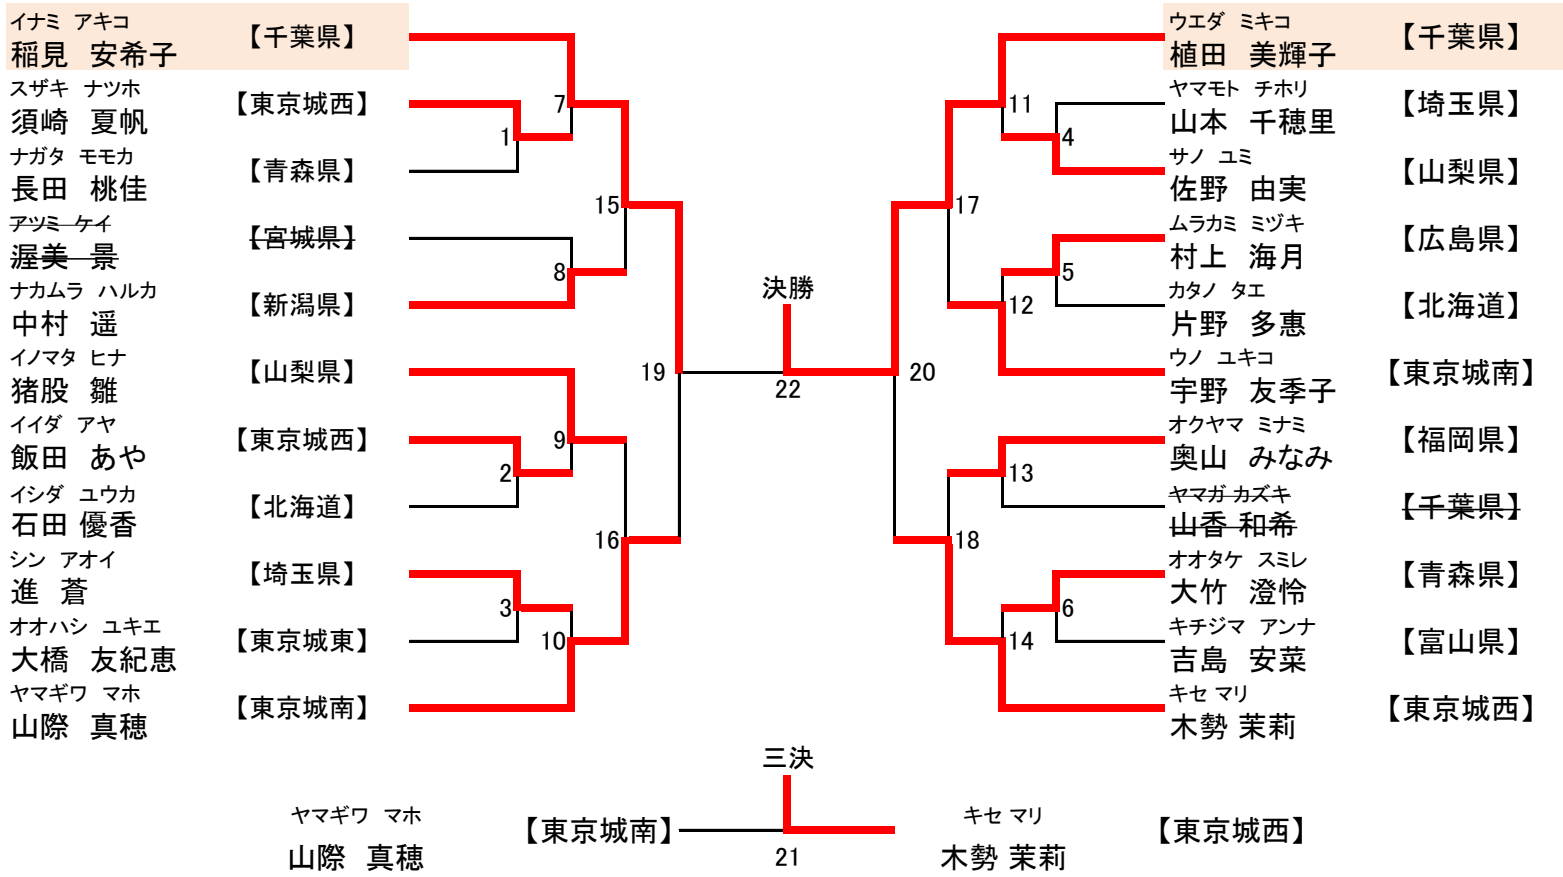

女子個人実戦競技 22人

試合時間 予選1分30秒 三決・決勝2分 (三位決定戦決及び決勝は延長あり)
 胴プロテクター着用厳守

優勝	第2位	第3位	第4位
ウエダ ミキコ 植田 美輝子 【千葉県】	イナミ アキコ 稲見 安希子 【千葉県】	キセマリ 木勢 茉莉 【東京城西】	ヤマギワ マホ 山際 真穂 【東京城南】