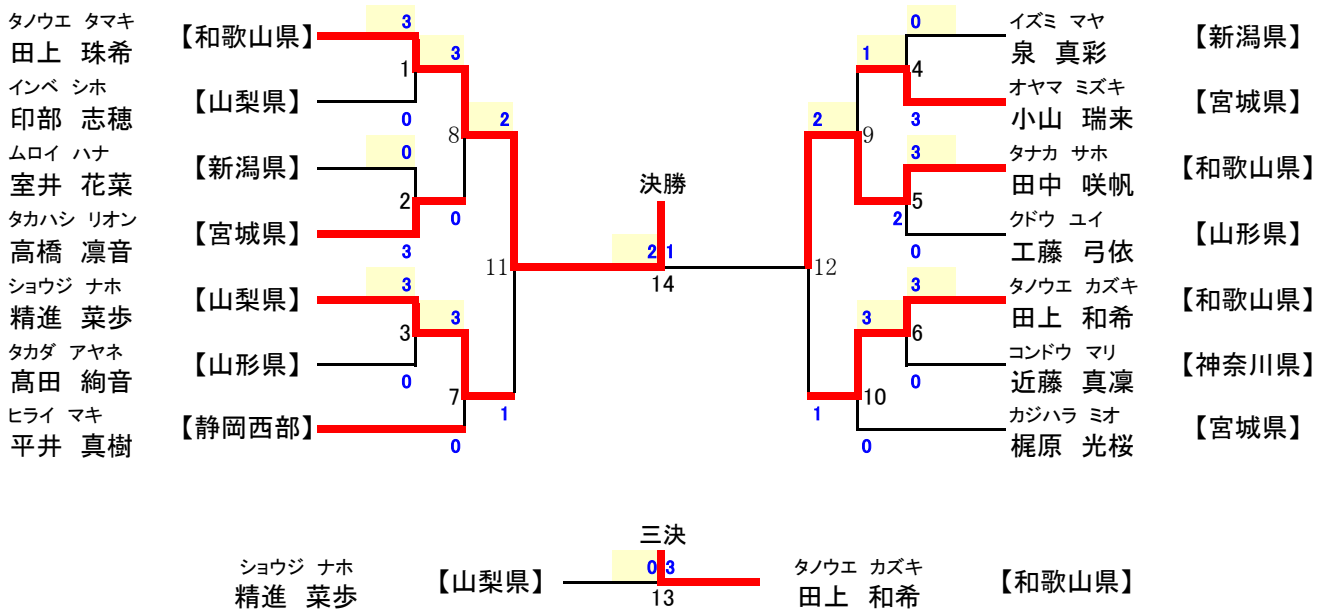

## 女子個人法形競技(小学校低学年の部)(14人)

優勝	第2位	第3位	第4位
タノエ タマキ <b>田上 珠希</b> 【和歌山県】	タナカ サホ <b>田中 咲帆</b> 【和歌山県】	タノエ カズキ <b>田上 和希</b> 【和歌山県】	ショウジ ナホ <b>精進 菜歩</b> 【山梨県】