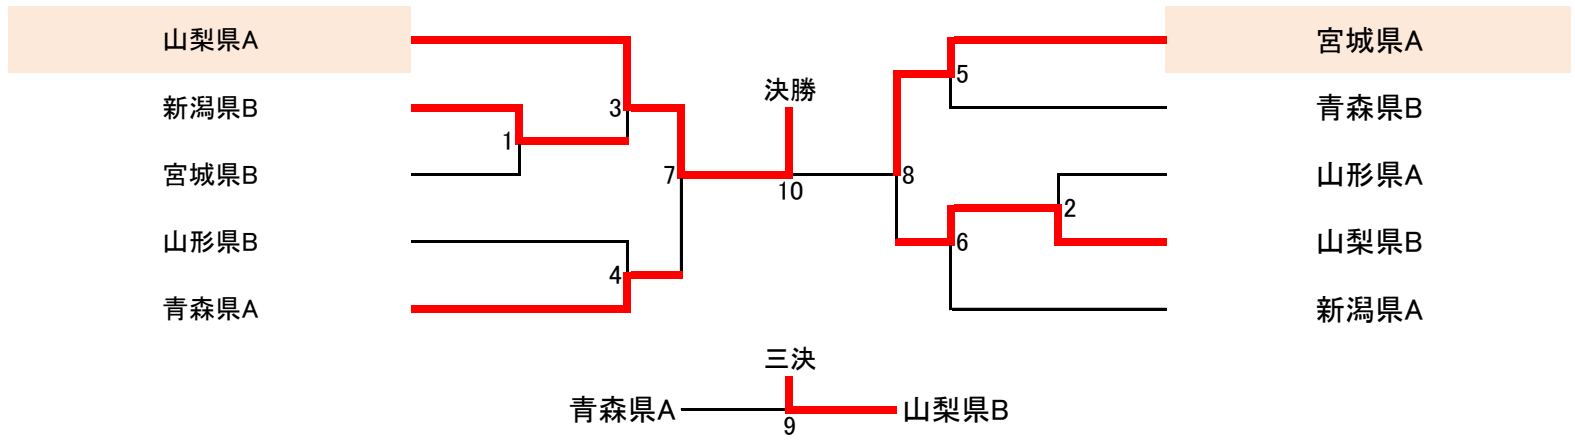

# 団体実戦競技 10チーム

中階 4 級以上（男子のみ 中学生 2 名・小学高学年 3 名）

優勝	第2位	第3位	第4位
山梨県A	宮城県A	山梨県B	青森県A