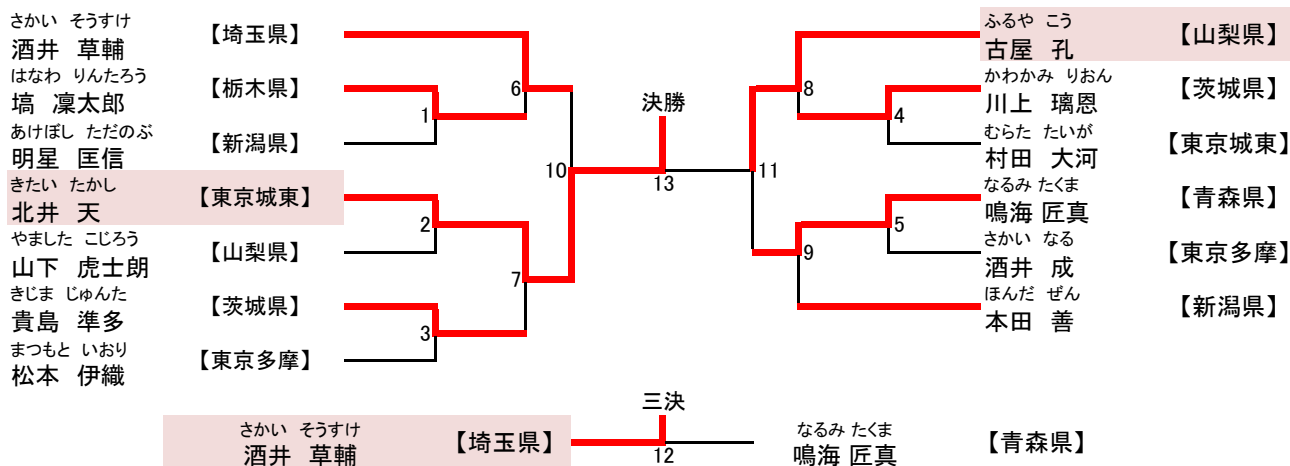

# 男子個人実戦競技(小学校高学年の部) 13人

中階4級以上 競技時間1分 予選は延長なし

優勝	第2位	第3位	第4位
きたい たかし <b>北井 天</b> 【東京城東】	ふるや こう <b>古屋 孔</b> 【山梨県】	さかい そうすけ <b>酒井 草輔</b> 【埼玉県】	なるみ たくま <b>鳴海 匠真</b> 【青森県】