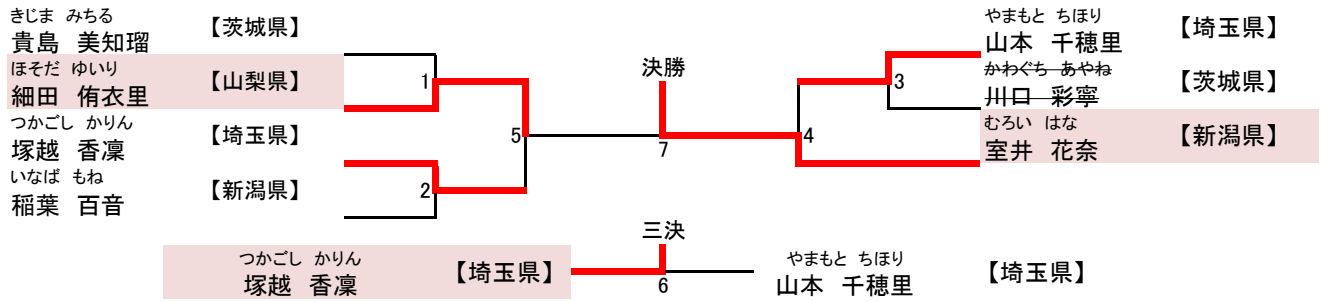

女子個人実戦競技(中学生の部) 7人

上階4級以上 競技時間1分 予選は延長なし

| 優勝 | 第2位 | 第3位 | 第4位 |
|--------------------------|----------------------------|----------------------------|-----------------------------|
| むろい はな 室井 花奈 【新潟県】 | ほそだ ゆいり 細田 侑衣里 【山梨県】 | つかごし かりん 塚越 香凜 【埼玉県】 | やまもと ちほり 山本 千穂里 【埼玉県】 |