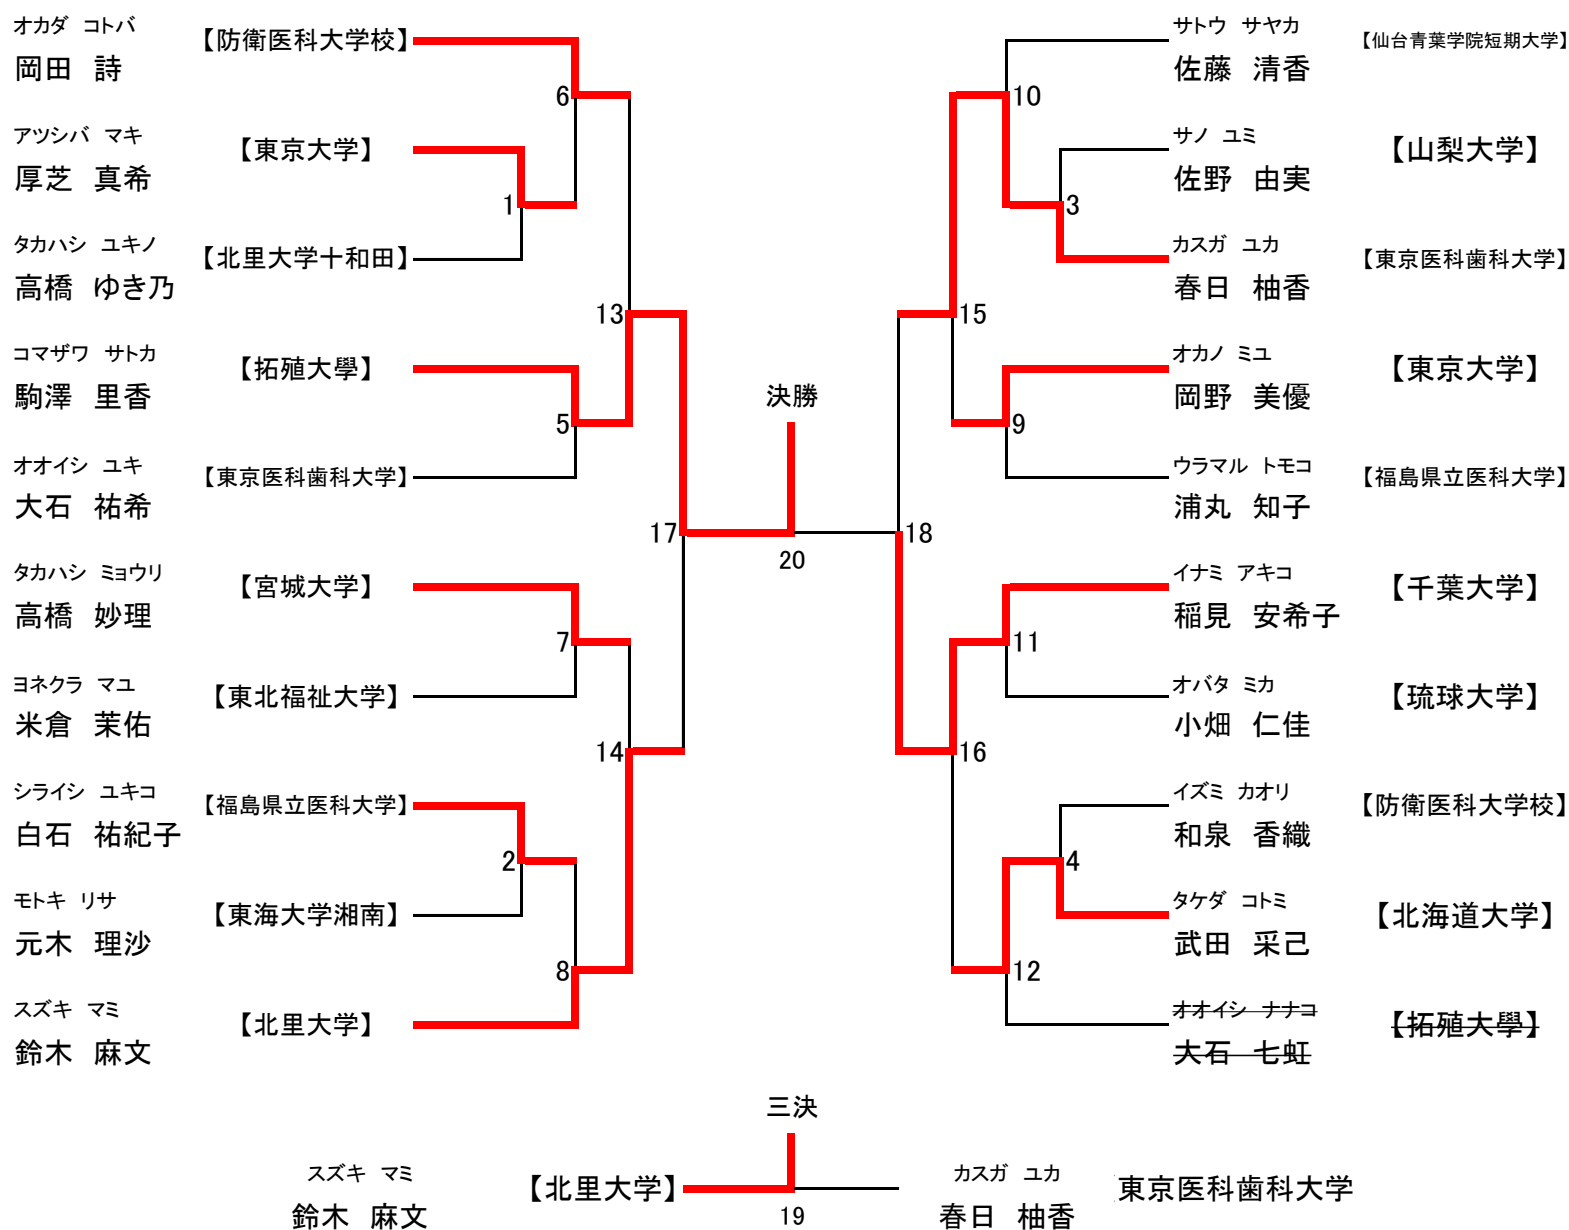

女子個人実戦競技 20人

| 優勝 | 第2位 | 第3位 | 第4位 |
|-----------------------------|-----------------------------|---------------------------|-------------------------------|
| コマザワ サトカ 駒澤 里香 【拓殖大学】 | イナミ アキコ 稲見 安希子 【千葉大学】 | スズキ マミ 鈴木 麻文 【北里大学】 | カスガ ユカ 春日 柚香 【東京医科歯科大学】 |