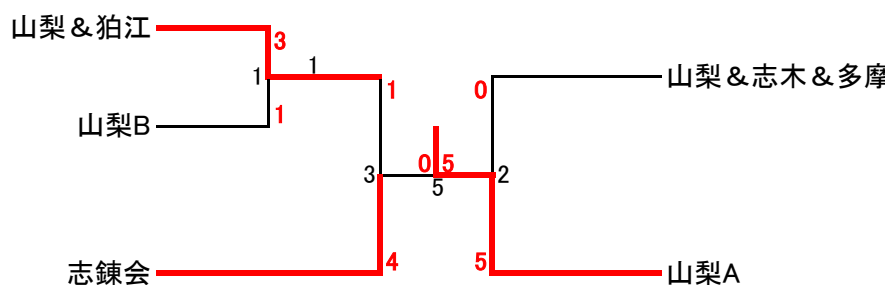

男子個人実戦競技(中学生の部) (12名)

試合時間：1分30秒

優 勝	2 位	3 位	4 位
安永 伊織 (山梨県)	坂本 廉 (山梨県)	北井 天 (東京・志鎌会)	古屋 孔 (山梨県)

男子団体実戦競技 (5千一ム)

試合時間：1分30秒 (中学生) ・ 1分 (小学生)

志鍊会	北井 天	志鍊会	中
	村田 大河	志鍊会	中
	喬 瑞稀	志鍊会	小
	村田 大和	志鍊会	小
	金指 太陽	志鍊会	小