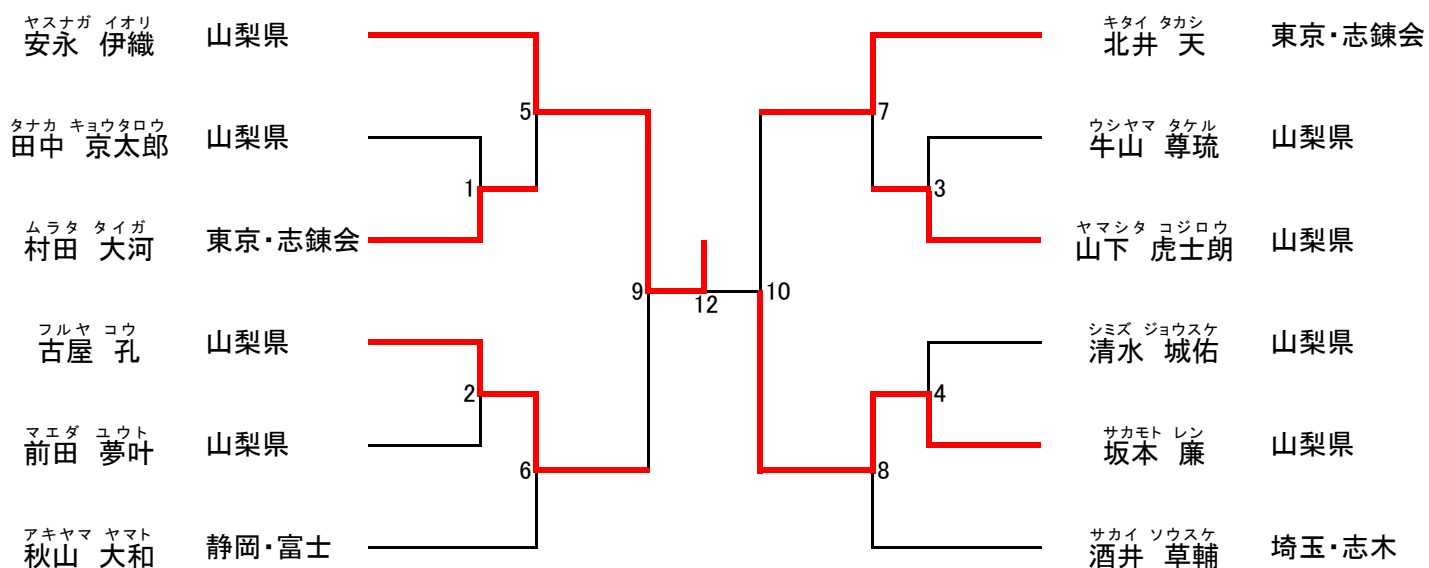

男子個人実戦競技(中学生の部) (12名)

試合時間：1分30秒

優 勝	2 位	3 位	4 位
安永 伊織 (山梨県)	坂本 廉 (山梨県)	北井 天 (東京・志鎌会)	古屋 孔 (山梨県)