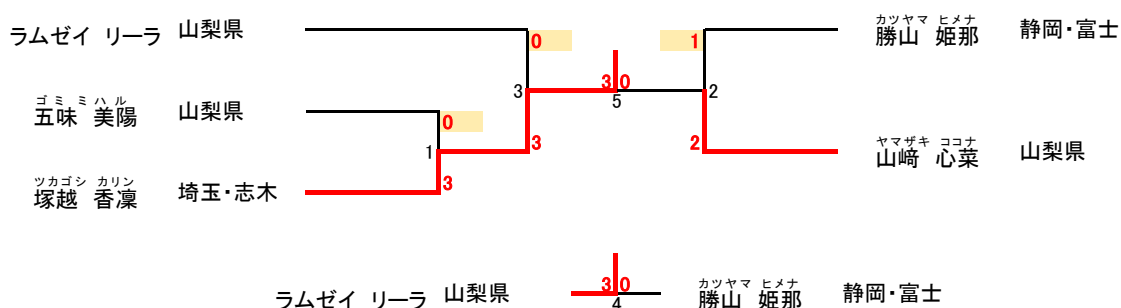

女子個人法形競技(中学生の部) (5名)

優勝	2位	3位	4位
塚越 香凜 (埼玉・志木)	山崎 心菜 (山梨県)	ラムゼイ リーラ (山梨県)	勝山 姫那 (静岡・富士)