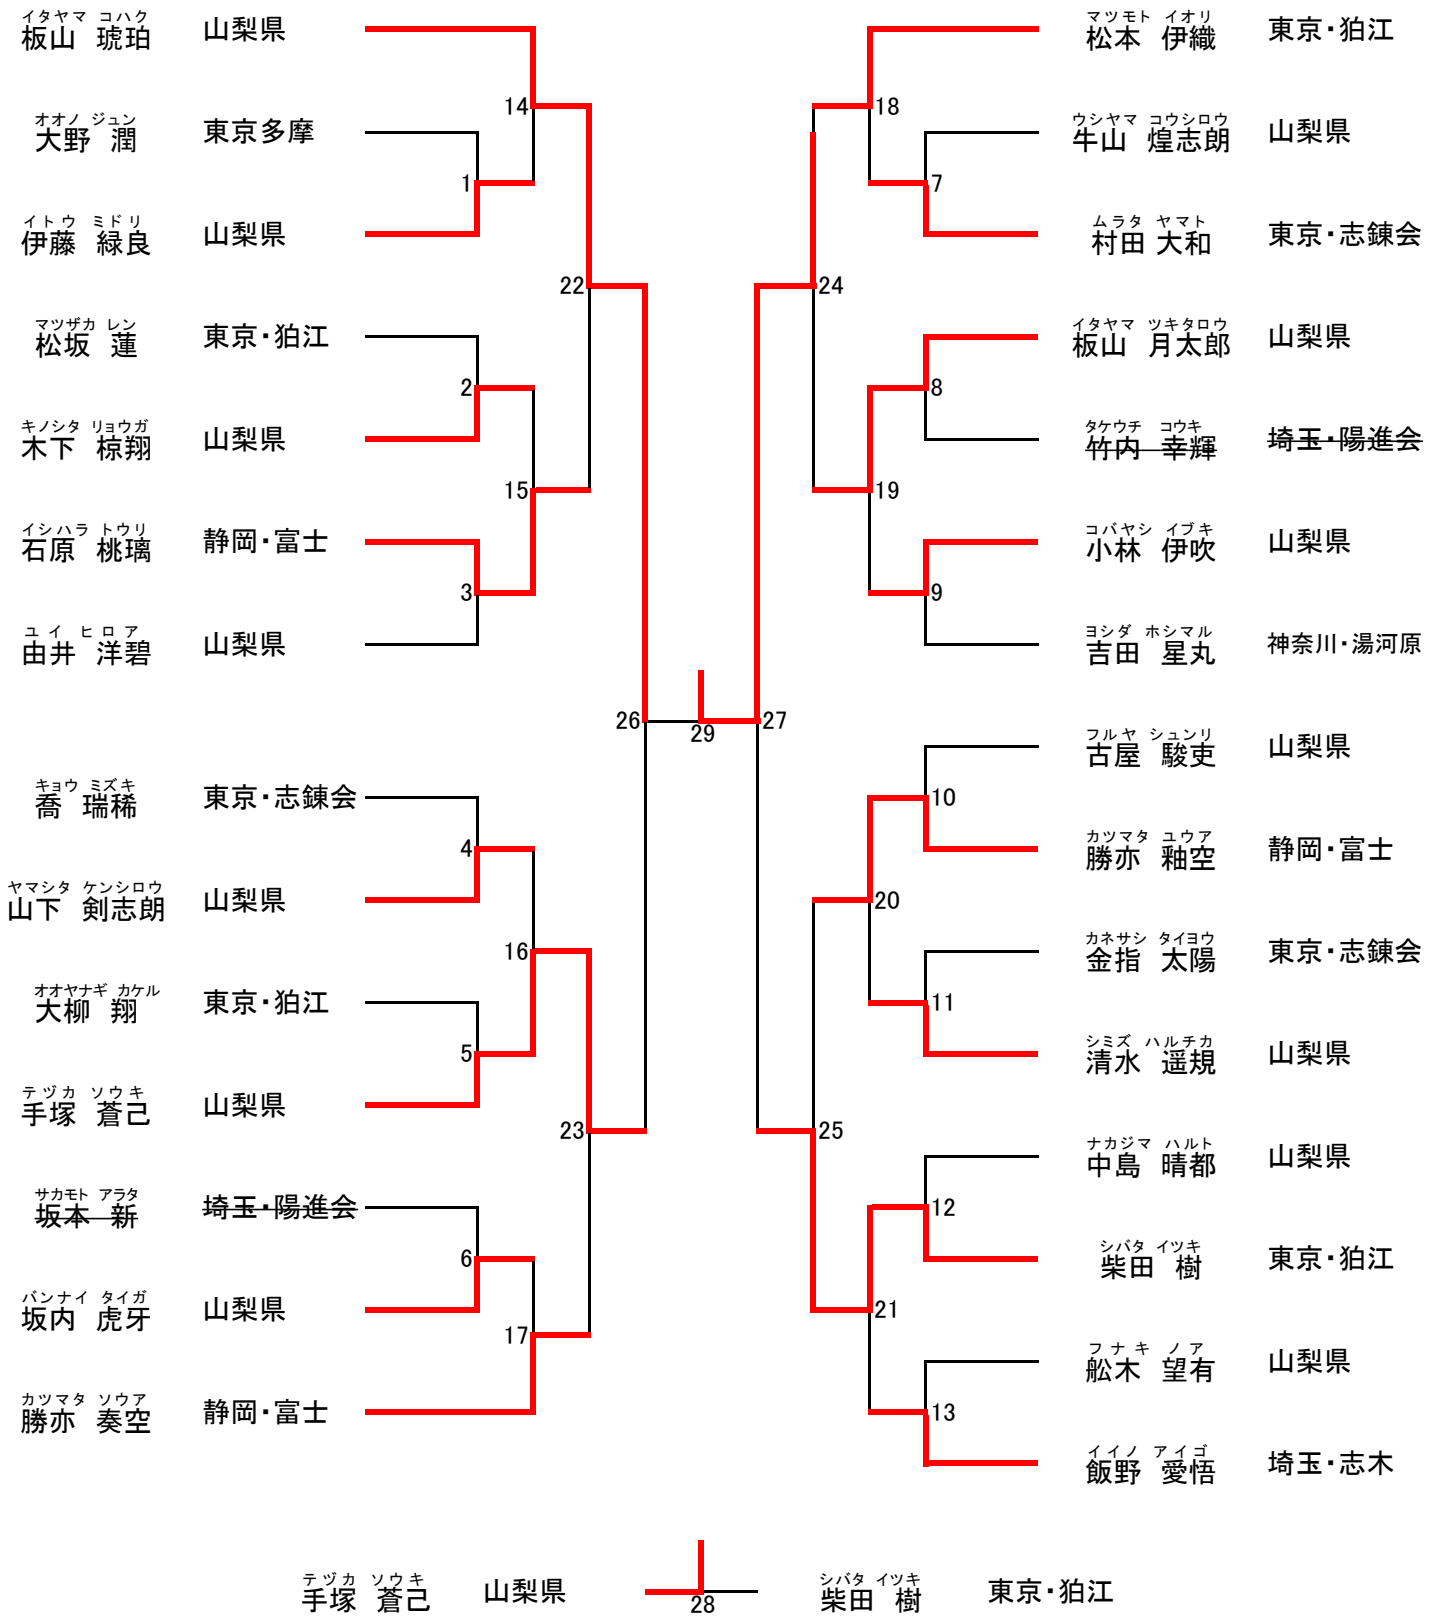

男子個人実戦競技(小学高学年の部) (29名)

試合時間：1分

優勝	2位	3位	4位
松本 伊織	板山 琥珀	手塚 蒼己	柴田 樹
(東京・狛江)	(山梨県)	(山梨県)	(東京・狛江)