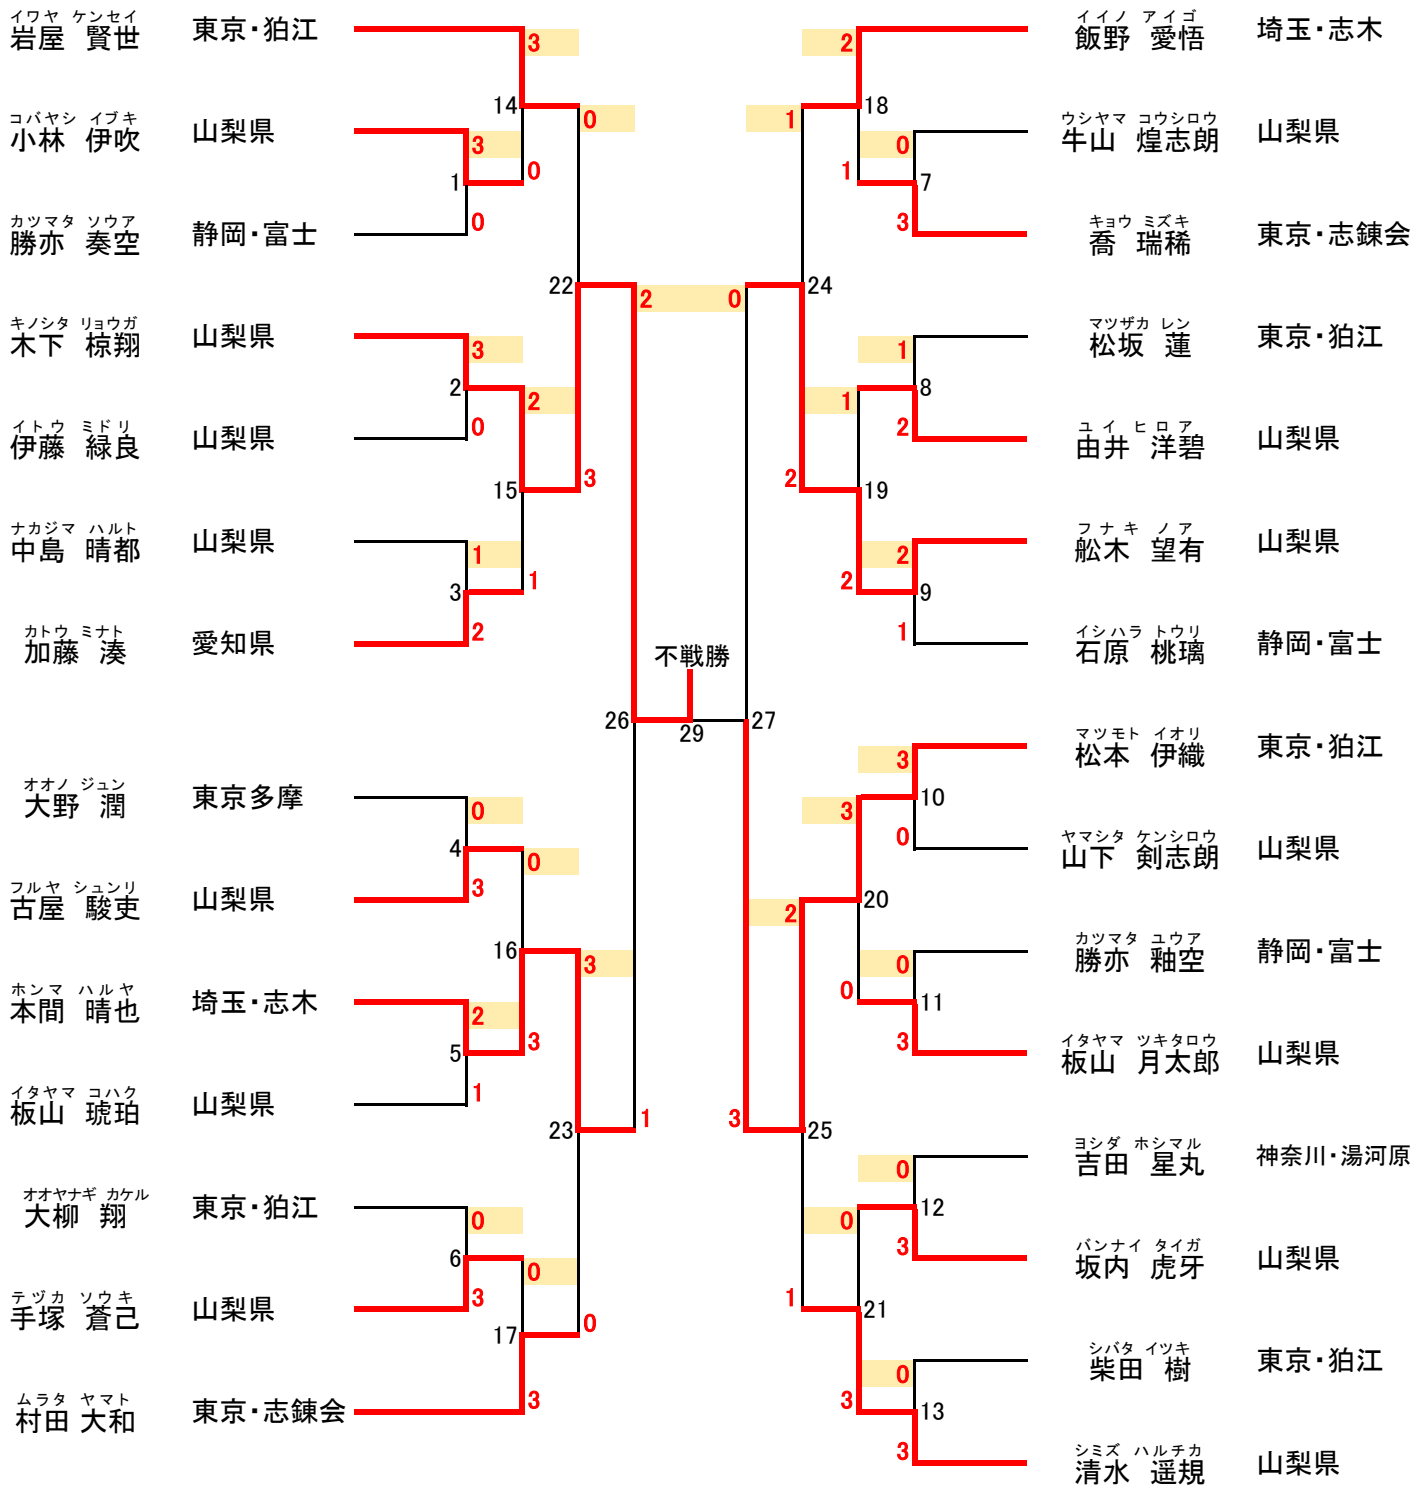

女子個人実戦競技(中学生の部) (5名)

試合時間：1分30秒

優勝	2位	3位	4位
塚越 香凜 (埼玉・志木)	ラムゼイ リーラ (山梨県)	勝山 姫那 (静岡・富士)	山崎 心菜 (山梨県)

男子個人法形競技(小学高学年の部) (29名)

本間 晴也 (埼玉・志木) 3-0 船木 望有 (山梨県)

優勝	2位	3位	4位
木下 棕翔 (山梨県)	松本 伊織 (東京・狛江)	本間 晴也 (埼玉・志木)	船木 望有 (山梨県)