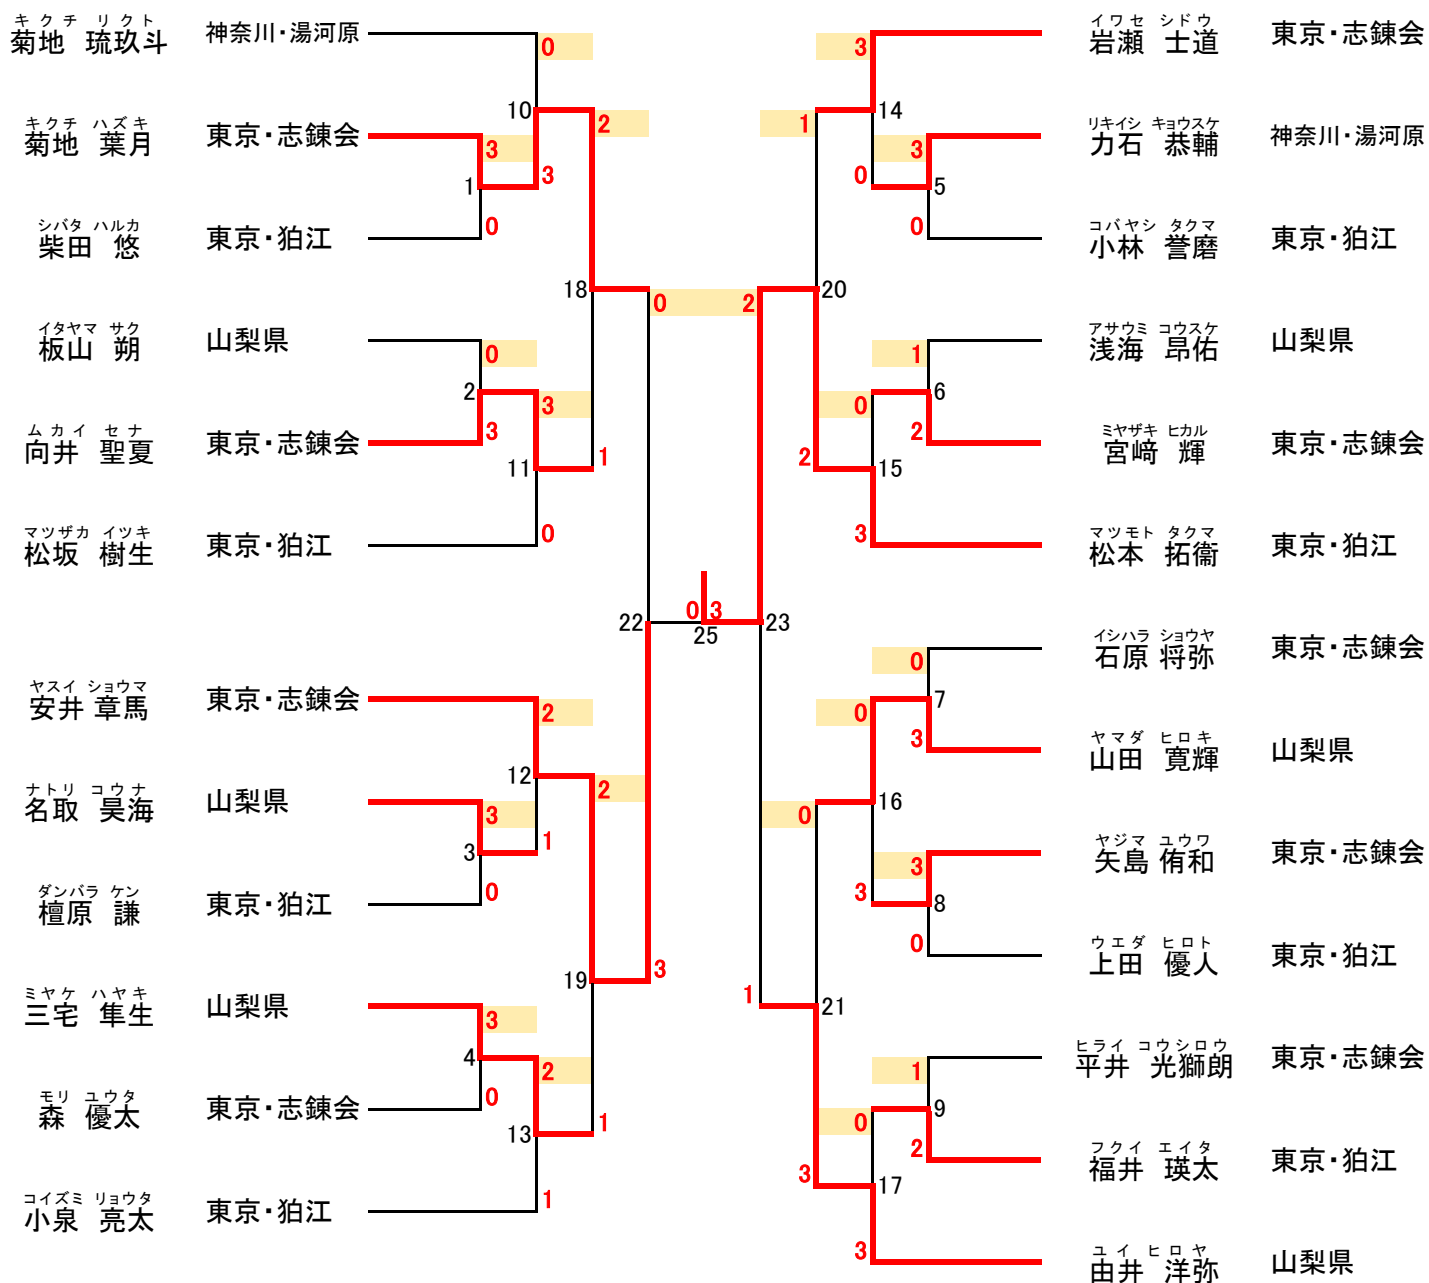

男子個人法形競技(小学低学年の部) (25名)

菊地 葉月 (東京・志錬会) 0 3 24 由井 洋弥 (山梨県)

優勝	2位	3位	4位
松本 拓衛 (東京・狛江)	安井 章馬 (東京・志錬会)	由井 洋弥 (山梨県)	菊地 葉月 (東京・志錬会)