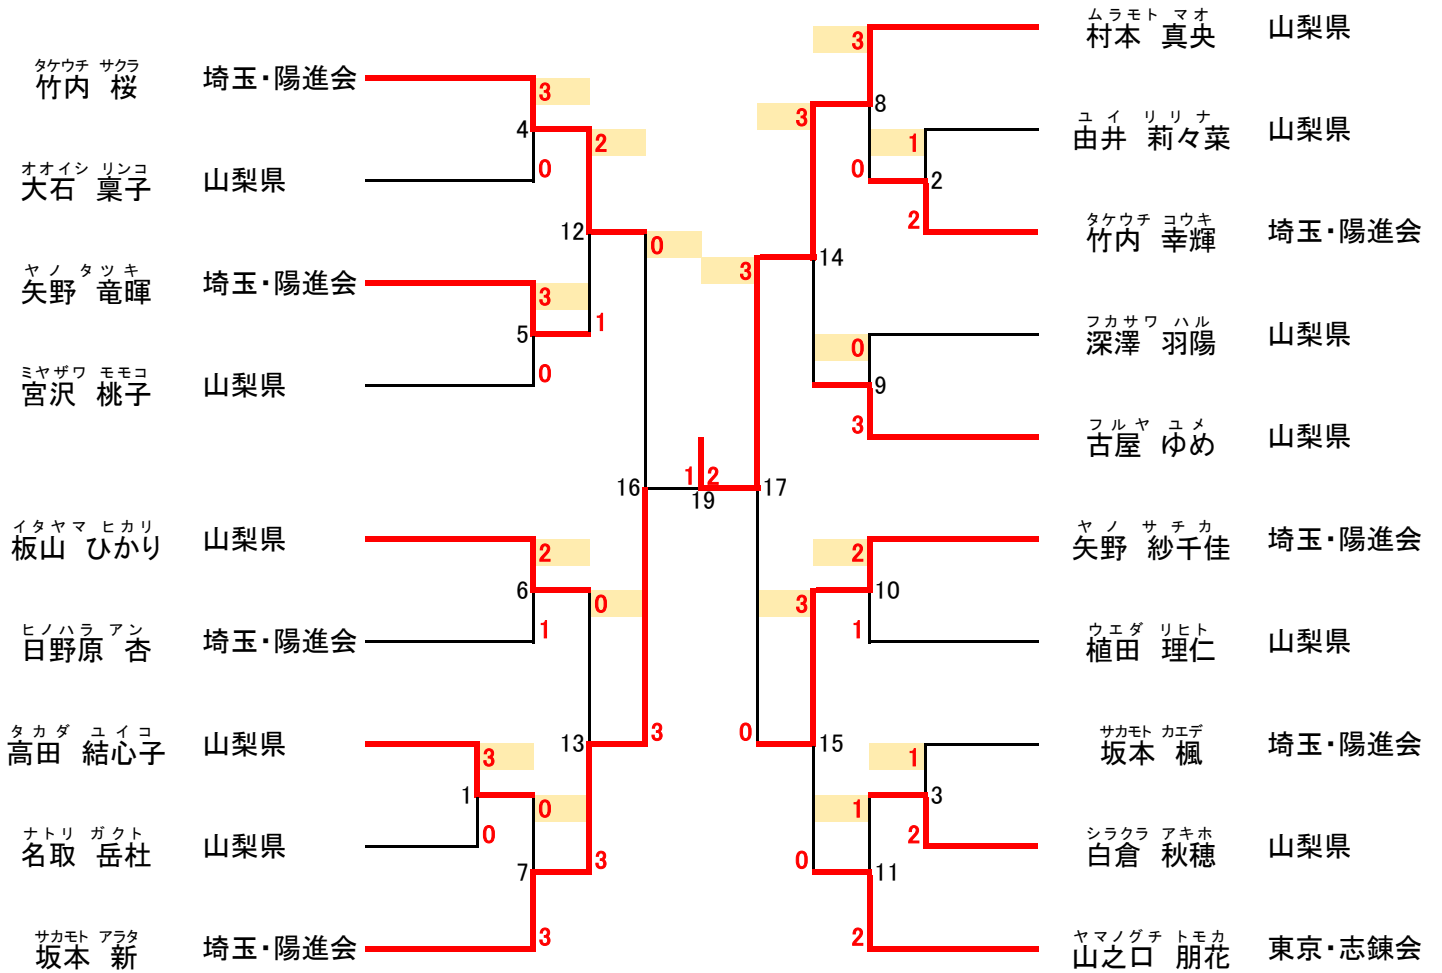

山梨県躰道優勝大会 2022

結果

with コロナ

【日時】 令和4年6月5日(日)
【会場】 小瀬スポーツ公園 武道館
【主催】 山梨県躰道協会
【後援】 NPO法人 日本躰道協会

山梨県躰道優勝大会2022 入賞者一覧

	優 勝	2 位	3 位	4 位
基本技競技	村 本 真 央 (山梨県)	竹 内 桜 (埼玉・陽進会)	矢野 紗千佳 (埼玉・陽進会)	矢野 竜 暉 (埼玉・陽進会)
運足八法競技	村 本 真 央 (山梨県)	坂 本 新 (埼玉・陽進会)	矢野 紗千佳 (埼玉・陽進会)	竹 内 桜 (埼玉・陽進会)
新人法形競技	平 井 璃 音 (東京・志鍊会)	石 井 賢 和 (埼玉・志木)	小 林 茉 由 (埼玉・志木)	小 林 奈 央 (埼玉・志木)
男子個人法形競技(小学低学年の部)	松 本 拓 衛 (東京・狛江)	安 井 章 馬 (東京・志鍊会)	由 井 洋 弥 (山梨県)	菊 地 葉 月 (東京・志鍊会)
女子個人法形競技(小学低学年の部)	渡 邊 ほ の か (山梨県)	森 野 穂 香 (山梨県)	酒 井 咲 希 (埼玉・志木)	新 海 り い な (山梨県)
男子個人法形競技(小学高学年の部)	木 下 椋 翔 (山梨県)	松 本 伊 織 (東京・狛江)	本 間 晴 也 (埼玉・志木)	船 木 望 有 (山梨県)
女子個人法形競技(小学高学年の部)	宮 本 沙 季 (埼玉・志木)	森 野 日 葵 (山梨県)	宮 本 花 乃 (東京・志鍊会)	福 井 灯 里 (東京・狛江)
男子個人法形競技(中学生の部)	安 永 伊 織 (山梨県)	山 下 虎 士 朗 (山梨県)	清 水 城 佑 (山梨県)	北 山 蒼 太 (愛知県)
女子個人法形競技(中学生の部)	塚 越 香 凜 (埼玉・志木)	山 崎 心 菜 (山梨県)	ラムゼイ リーラ (山梨県)	勝 山 姫 那 (静岡・富士)
男子個人実戦競技(小学高学年の部)	松 本 伊 織 (東京・狛江)	板 山 琥 珀 (山梨県)	手 塚 蒼 己 (山梨県)	柴 田 樹 (東京・狛江)
女子個人実戦競技(小学高学年の部)	植 田 莉 衣 (山梨県)	渡 邊 琴 未 (東京・狛江)	福 井 灯 里 (東京・狛江)	宮 本 知 花 (埼玉・志木)
男子個人実戦競技(中学生の部)	安 永 伊 織 (山梨県)	坂 本 廉 (山梨県)	北 井 天 (東京・志鍊会)	古 屋 孔 (山梨県)
女子個人実戦競技(中学生の部)	塚 越 香 凜 (埼玉・志木)	ラムゼイ リーラ (山梨県)	勝 山 姫 那 (静岡・富士)	山 崎 心 菜 (山梨県)
男子団体実戦競技	山 梨 A	志 鍊 会	山 梨 & 狛 江	山梨&志木&多摩
女子団体実戦競技	山 梨 A	志木&志鍊会 &湯河原	山 梨 & 狛 江	山 梨 & 富 士

最優秀選手賞	安 永 伊 織	(山梨県)
優秀選手賞	村 本 真 央	(山梨県)
優秀選手賞	本 間 晴 也	(埼玉・志木)

基本技競技 (21名)

ヤノ サチカ 埼玉・陽進会 20 | ヤノ タツキ 埼玉・陽進会 30

優勝	2位	3位	4位
村本 真央 (山梨県)	竹内 桜 (埼玉・陽進会)	矢野 紗千佳 (埼玉・陽進会)	矢野 竜暉 (埼玉・陽進会)

運足八法競技 (19名)

埼玉・陽進会 3
 竹内 桜
 18
 埼玉・陽進会 3
 矢野 紗千佳