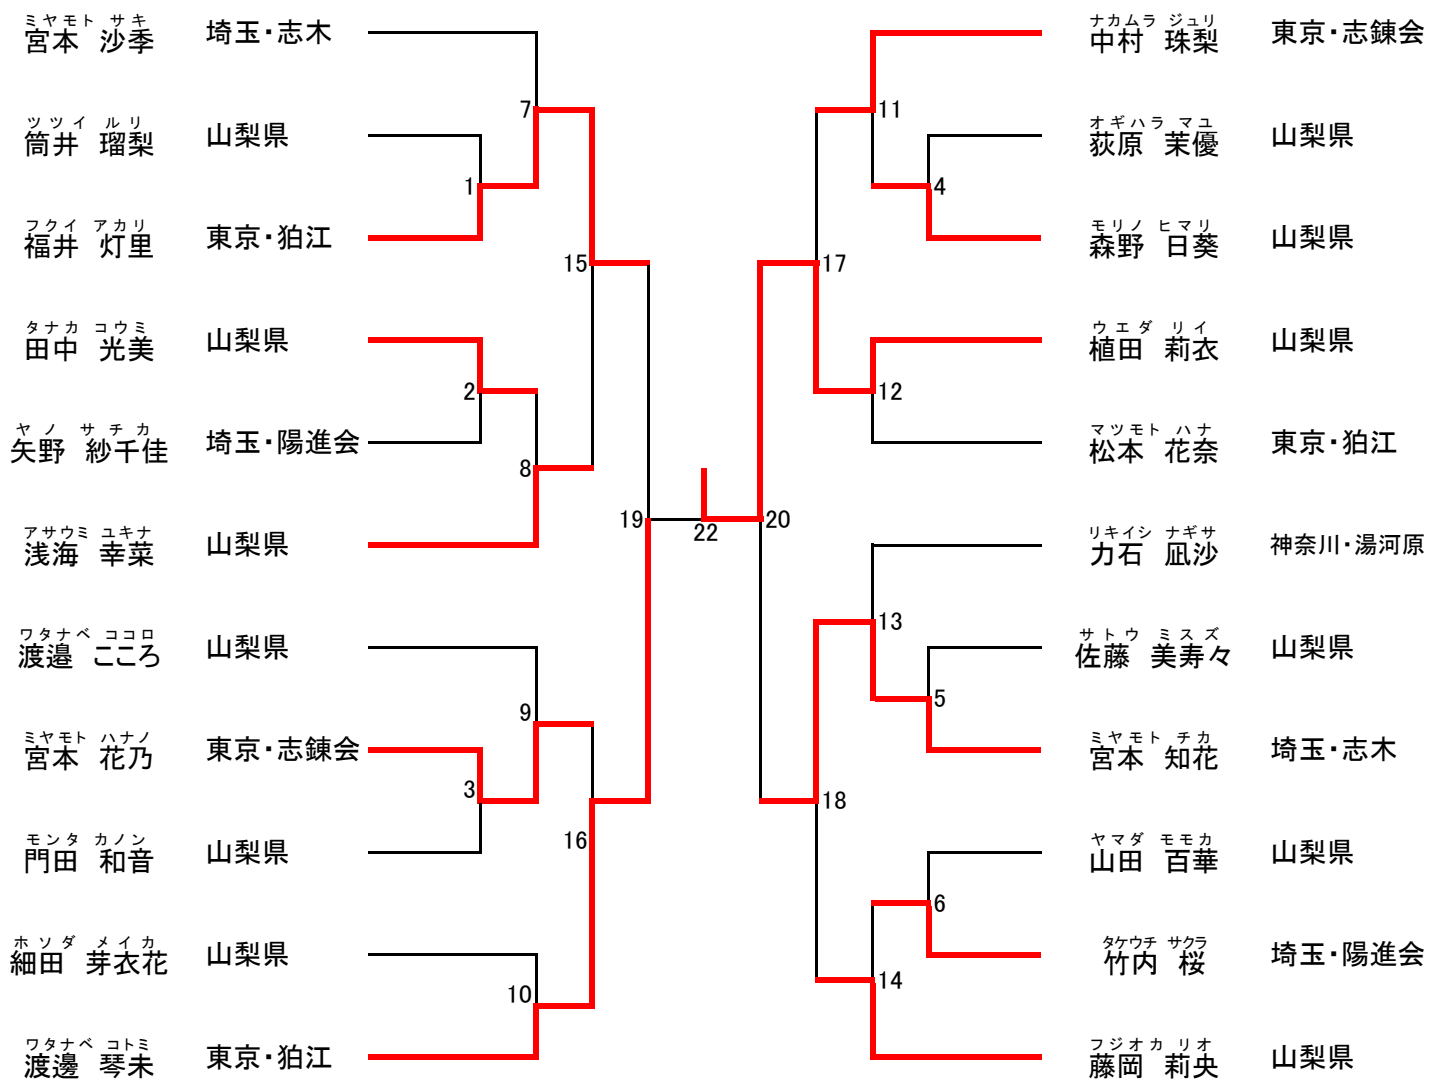

男子個人実戦競技(小学高学年の部) (29名)

試合時間：1分

優勝	2位	3位	4位
松本 伊織	板山 琥珀	手塚 蒼己	柴田 樹
(東京・狛江)	(山梨県)	(山梨県)	(東京・狛江)

女子個人実戦競技(小学高学年の部) (22名)

試合時間：1分

フクイ アカリ 東京・狛江 21 ミヤモト チカ 埼玉・志木

優勝	2位	3位	4位
植田 莉衣 (山梨県)	渡邊 琴未 (東京・狛江)	福井 灯里 (東京・狛江)	宮本 知花 (埼玉・志木)

男子個人実戦競技(中学生の部) (12名)

試合時間：1分30秒

優 勝	2 位	3 位	4 位
安永 伊織 (山梨県)	坂本 廉 (山梨県)	北井 天 (東京・志鎌会)	古屋 孔 (山梨県)

男子団体実戦競技 (5千一ム)

試合時間：1分30秒 (中学生) ・ 1分 (小学生)

志鍊会	北井 天	志鍊会	中
	村田 大河	志鍊会	中
	喬 瑞稀	志鍊会	小
	村田 大和	志鍊会	小
	金指 太陽	志鍊会	小