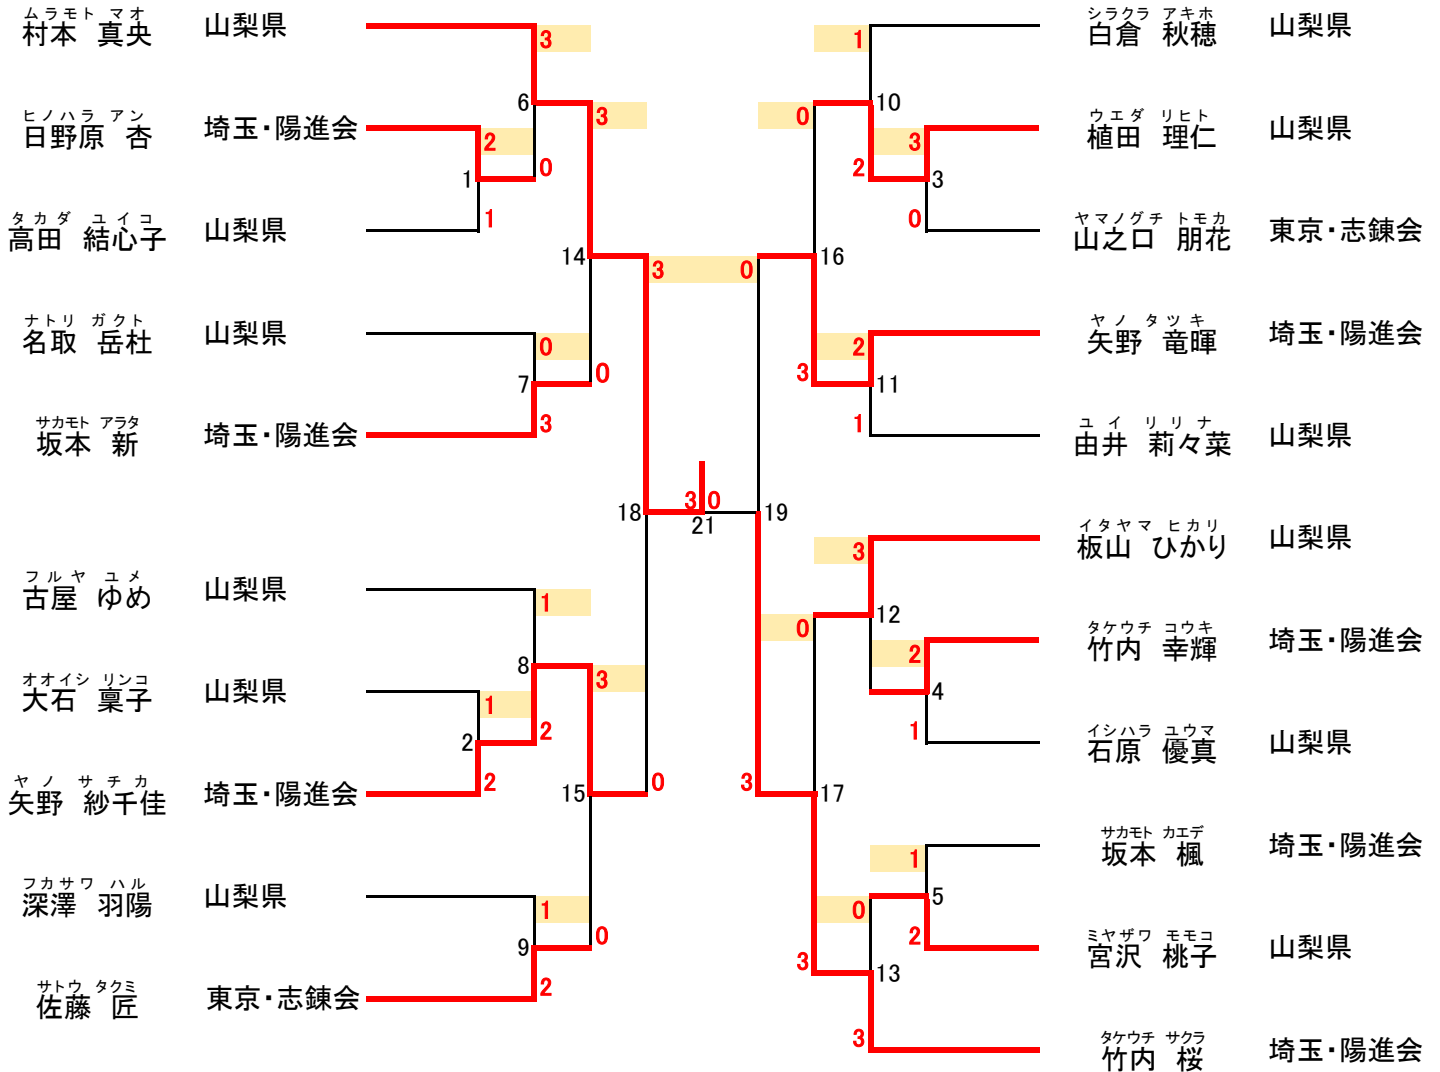

山梨県躰道優勝大会 2022

結果

with コロナ

【日時】 令和4年6月5日(日)
【会場】 小瀬スポーツ公園 武道館
【主催】 山梨県躰道協会
【後援】 NPO法人 日本躰道協会

山梨県躰道優勝大会2022 入賞者一覧

	優 勝	2 位	3 位	4 位
基本技競技	村 本 真 央 (山梨県)	竹 内 桜 (埼玉・陽進会)	矢野 紗千佳 (埼玉・陽進会)	矢野 竜 暉 (埼玉・陽進会)
運足八法競技	村 本 真 央 (山梨県)	坂 本 新 (埼玉・陽進会)	矢野 紗千佳 (埼玉・陽進会)	竹 内 桜 (埼玉・陽進会)
新人法形競技	平 井 璃 音 (東京・志鍊会)	石 井 賢 和 (埼玉・志木)	小 林 茉 由 (埼玉・志木)	小 林 奈 央 (埼玉・志木)
男子個人法形競技(小学低学年の部)	松 本 拓 衛 (東京・狛江)	安 井 章 馬 (東京・志鍊会)	由 井 洋 弥 (山梨県)	菊 地 葉 月 (東京・志鍊会)
女子個人法形競技(小学低学年の部)	渡 邊 ほ の か (山梨県)	森 野 穂 香 (山梨県)	酒 井 咲 希 (埼玉・志木)	新 海 り い な (山梨県)
男子個人法形競技(小学高学年の部)	木 下 椋 翔 (山梨県)	松 本 伊 織 (東京・狛江)	本 間 晴 也 (埼玉・志木)	船 木 望 有 (山梨県)
女子個人法形競技(小学高学年の部)	宮 本 沙 季 (埼玉・志木)	森 野 日 葵 (山梨県)	宮 本 花 乃 (東京・志鍊会)	福 井 灯 里 (東京・狛江)
男子個人法形競技(中学生の部)	安 永 伊 織 (山梨県)	山 下 虎 士 朗 (山梨県)	清 水 城 佑 (山梨県)	北 山 蒼 太 (愛知県)
女子個人法形競技(中学生の部)	塚 越 香 凜 (埼玉・志木)	山 崎 心 菜 (山梨県)	ラムゼイ リーラ (山梨県)	勝 山 姫 那 (静岡・富士)
男子個人実戦競技(小学高学年の部)	松 本 伊 織 (東京・狛江)	板 山 琥 珀 (山梨県)	手 塚 蒼 己 (山梨県)	柴 田 樹 (東京・狛江)
女子個人実戦競技(小学高学年の部)	植 田 莉 衣 (山梨県)	渡 邊 琴 未 (東京・狛江)	福 井 灯 里 (東京・狛江)	宮 本 知 花 (埼玉・志木)
男子個人実戦競技(中学生の部)	安 永 伊 織 (山梨県)	坂 本 廉 (山梨県)	北 井 天 (東京・志鍊会)	古 屋 孔 (山梨県)
女子個人実戦競技(中学生の部)	塚 越 香 凜 (埼玉・志木)	ラムゼイ リーラ (山梨県)	勝 山 姫 那 (静岡・富士)	山 崎 心 菜 (山梨県)
男子団体実戦競技	山 梨 A	志 鍊 会	山 梨 & 狛 江	山梨&志木&多摩
女子団体実戦競技	山 梨 A	志木&志鍊会 &湯河原	山 梨 & 狛 江	山 梨 & 富 士

最優秀選手賞	安 永 伊 織	(山梨県)
優秀選手賞	村 本 真 央	(山梨県)
優秀選手賞	本 間 晴 也	(埼玉・志木)

基本技競技 (21名)

ヤノ サチカ 埼玉・陽進会 20 | ヤノ タツキ 埼玉・陽進会 30

優勝	2位	3位	4位
村本 真央 (山梨県)	竹内 桜 (埼玉・陽進会)	矢野 紗千佳 (埼玉・陽進会)	矢野 竜暉 (埼玉・陽進会)

運足八法競技 (19名)

埼玉・陽進会 3
 竹内 桜
 18
 埼玉・陽進会 3
 矢野 紗千佳