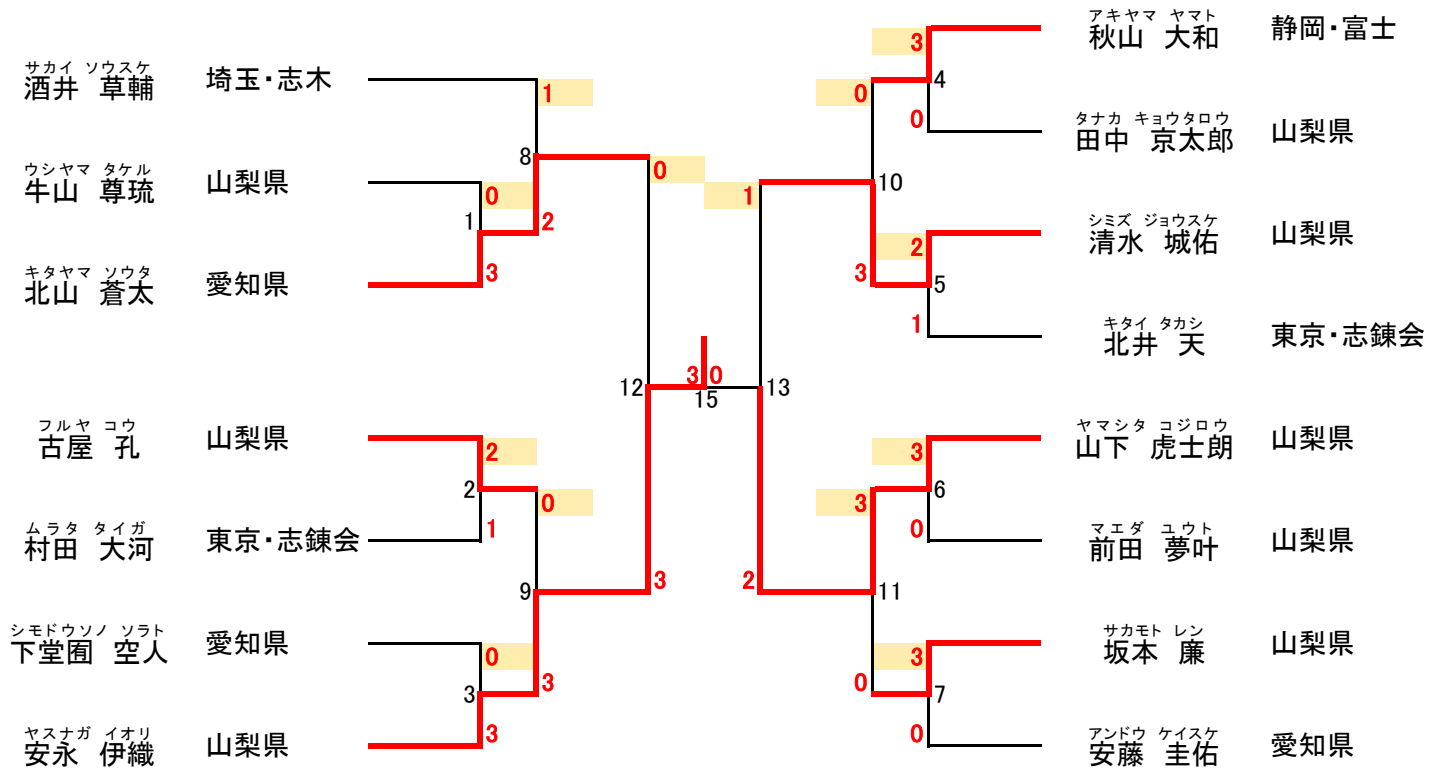

男子個人法形競技(中学生の部) (15名)

北山 蒼太 (愛知県) 0/3 清水 城佑 (山梨県) 1/4

優勝	2位	3位	4位
安永 伊織 (山梨県)	山下 虎士朗 (山梨県)	清水 城佑 (山梨県)	北山 蒼太 (愛知県)