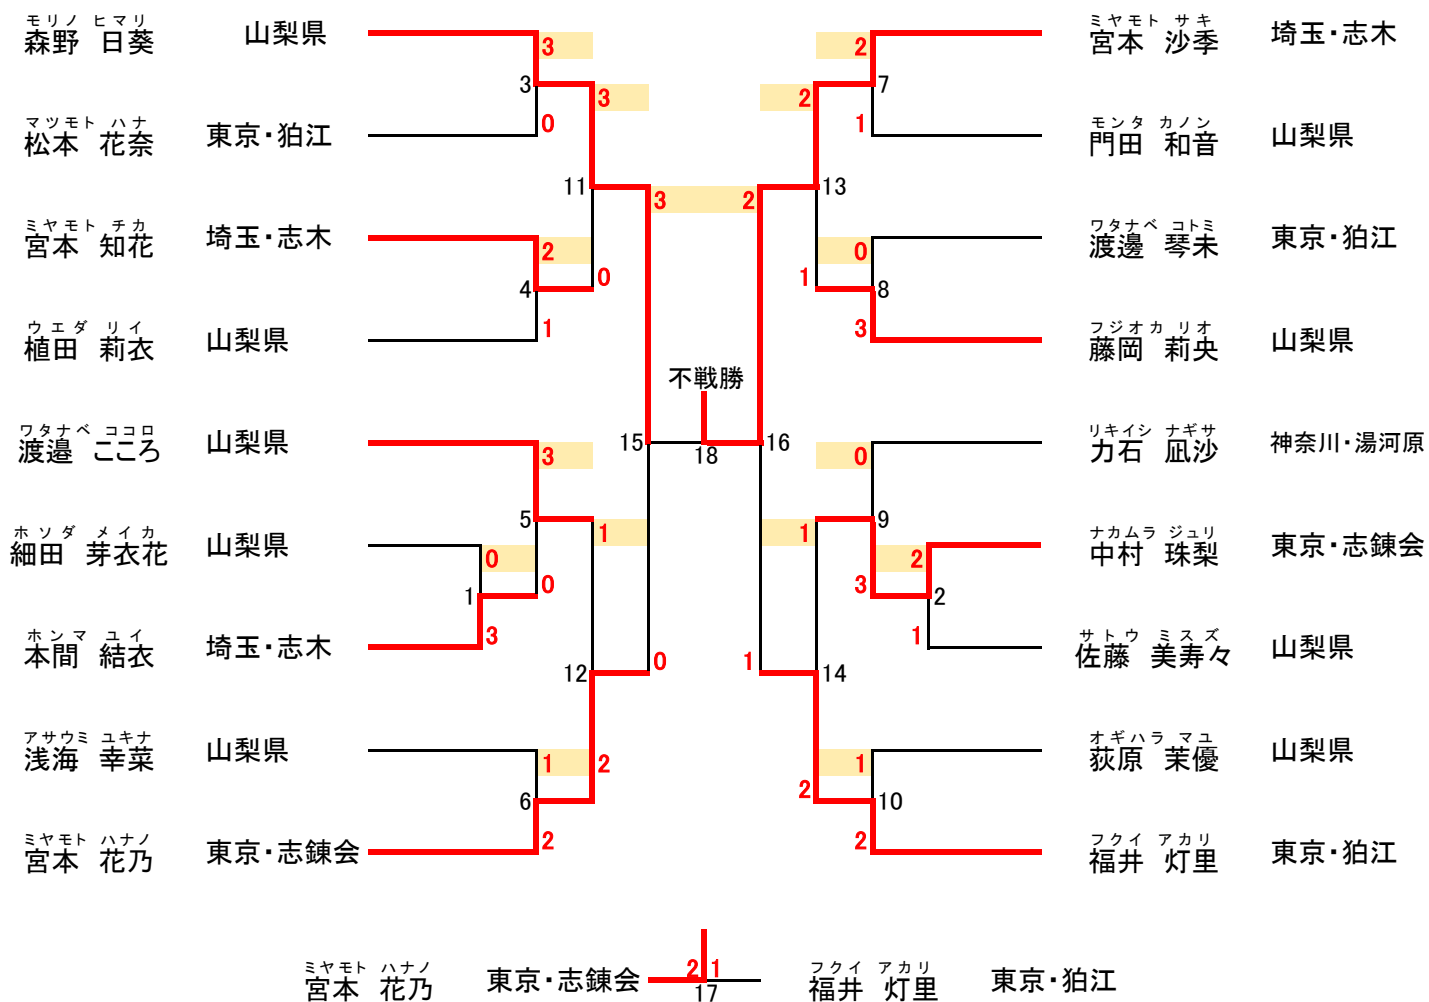

女子個人実戦競技(中学生の部) (5名)

試合時間：1分30秒

優勝	2位	3位	4位
塚越 香凜 (埼玉・志木)	ラムゼイ リーラ (山梨県)	勝山 姫那 (静岡・富士)	山崎 心菜 (山梨県)

男子個人法形競技(小学高学年の部) (29名)

本間 晴也 (埼玉・志木) 3-0 船木 望有 (山梨県)

優勝	2位	3位	4位
木下 棕翔 (山梨県)	松本 伊織 (東京・狛江)	本間 晴也 (埼玉・志木)	船木 望有 (山梨県)

女子個人法形競技(小学高学年の部) (18名)

優 勝	2 位	3 位	4 位
宮本 沙季 (埼玉・志木)	森野 日葵 (山梨県)	宮本 花乃 (東京・志練会)	福井 灯里 (東京・狛江)

男子個人法形競技(中学生の部) (15名)

北山 蒼太 (愛知県) 0/3 清水 城佑 (山梨県) 1/4

優勝	2位	3位	4位
安永 伊織 (山梨県)	山下 虎士朗 (山梨県)	清水 城佑 (山梨県)	北山 蒼太 (愛知県)