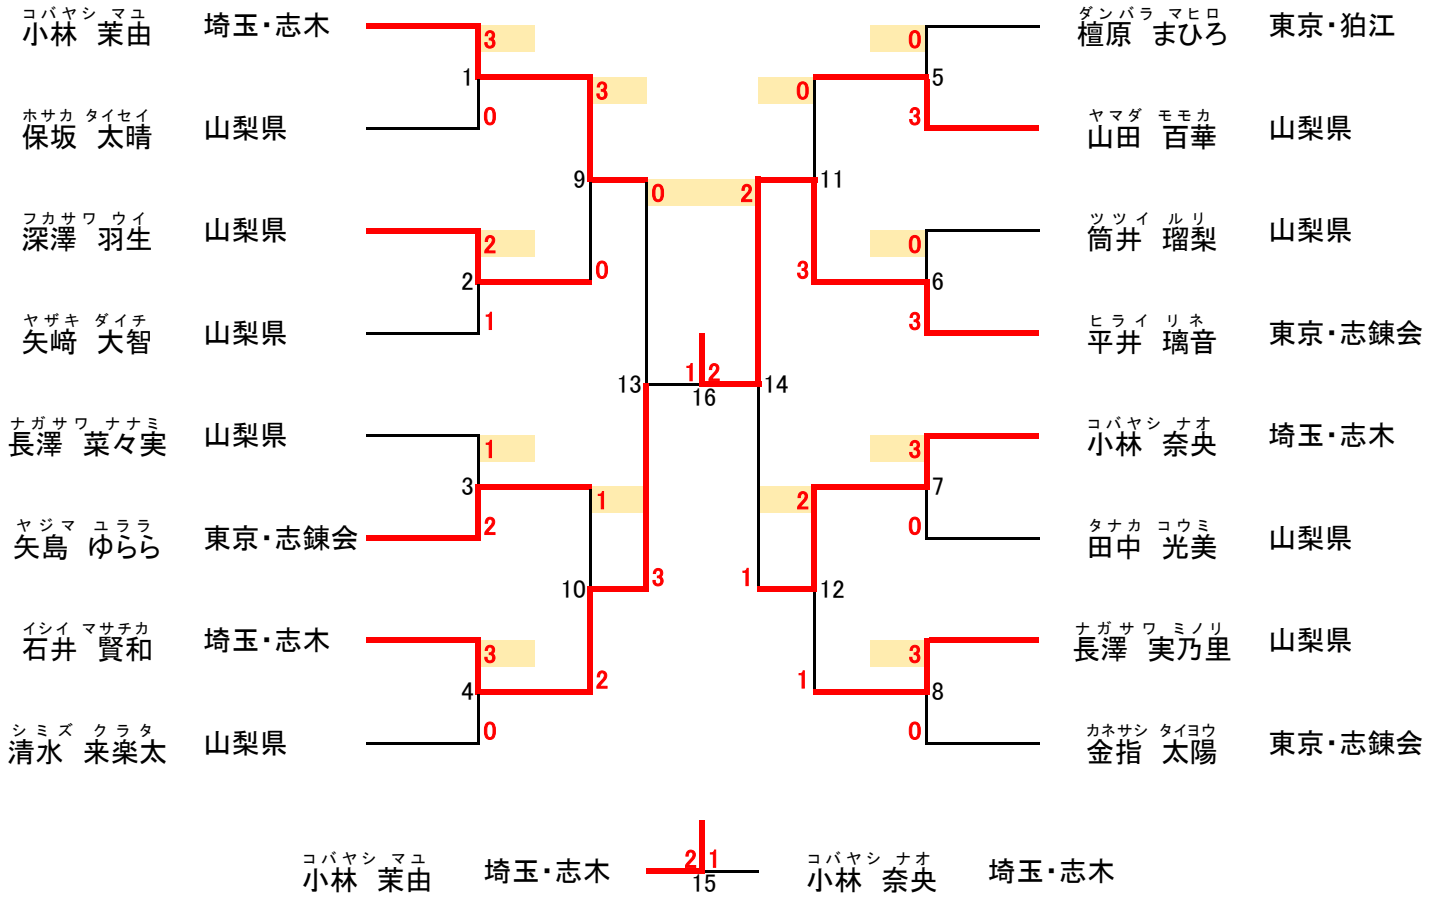

山梨県躰道優勝大会 2022

結果

with コロナ

【日時】 令和4年6月5日(日)
【会場】 小瀬スポーツ公園 武道館
【主催】 山梨県躰道協会
【後援】 NPO法人 日本躰道協会

山梨県躰道優勝大会2022 入賞者一覧

	優 勝	2 位	3 位	4 位
基本技競技	村 本 真 央 (山梨県)	竹 内 桜 (埼玉・陽進会)	矢野 紗千佳 (埼玉・陽進会)	矢野 竜 暉 (埼玉・陽進会)
運足八法競技	村 本 真 央 (山梨県)	坂 本 新 (埼玉・陽進会)	矢野 紗千佳 (埼玉・陽進会)	竹 内 桜 (埼玉・陽進会)
新人法形競技	平 井 璃 音 (東京・志鍊会)	石 井 賢 和 (埼玉・志木)	小 林 茉 由 (埼玉・志木)	小 林 奈 央 (埼玉・志木)
男子個人法形競技(小学低学年の部)	松 本 拓 衛 (東京・狛江)	安 井 章 馬 (東京・志鍊会)	由 井 洋 弥 (山梨県)	菊 地 葉 月 (東京・志鍊会)
女子個人法形競技(小学低学年の部)	渡 邊 ほ の か (山梨県)	森 野 穂 香 (山梨県)	酒 井 咲 希 (埼玉・志木)	新 海 り い な (山梨県)
男子個人法形競技(小学高学年の部)	木 下 椋 翔 (山梨県)	松 本 伊 織 (東京・狛江)	本 間 晴 也 (埼玉・志木)	船 木 望 有 (山梨県)
女子個人法形競技(小学高学年の部)	宮 本 沙 季 (埼玉・志木)	森 野 日 葵 (山梨県)	宮 本 花 乃 (東京・志鍊会)	福 井 灯 里 (東京・狛江)
男子個人法形競技(中学生の部)	安 永 伊 織 (山梨県)	山 下 虎 士 朗 (山梨県)	清 水 城 佑 (山梨県)	北 山 蒼 太 (愛知県)
女子個人法形競技(中学生の部)	塚 越 香 凜 (埼玉・志木)	山 崎 心 菜 (山梨県)	ラムゼイ リーラ (山梨県)	勝 山 姫 那 (静岡・富士)
男子個人実戦競技(小学高学年の部)	松 本 伊 織 (東京・狛江)	板 山 琥 珀 (山梨県)	手 塚 蒼 己 (山梨県)	柴 田 樹 (東京・狛江)
女子個人実戦競技(小学高学年の部)	植 田 莉 衣 (山梨県)	渡 邊 琴 未 (東京・狛江)	福 井 灯 里 (東京・狛江)	宮 本 知 花 (埼玉・志木)
男子個人実戦競技(中学生の部)	安 永 伊 織 (山梨県)	坂 本 廉 (山梨県)	北 井 天 (東京・志鍊会)	古 屋 孔 (山梨県)
女子個人実戦競技(中学生の部)	塚 越 香 凜 (埼玉・志木)	ラムゼイ リーラ (山梨県)	勝 山 姫 那 (静岡・富士)	山 崎 心 菜 (山梨県)
男子団体実戦競技	山 梨 A	志 鍊 会	山 梨 & 狛 江	山梨&志木&多摩
女子団体実戦競技	山 梨 A	志木&志鍊会 &湯河原	山 梨 & 狛 江	山 梨 & 富 士

最優秀選手賞	安 永 伊 織	(山梨県)
優秀選手賞	村 本 真 央	(山梨県)
優秀選手賞	本 間 晴 也	(埼玉・志木)

基本技競技 (21名)

ヤノ サチカ 埼玉・陽進会 20 | ヤノ タツキ 埼玉・陽進会 30

優勝	2位	3位	4位
村本 真央 (山梨県)	竹内 桜 (埼玉・陽進会)	矢野 紗千佳 (埼玉・陽進会)	矢野 竜暉 (埼玉・陽進会)

運足八法競技 (19名)

埼玉・陽進会 3
 竹内 桜
 18
 埼玉・陽進会 3
 矢野 紗千佳

優勝	2位	3位	4位
村本 真央 (山梨県)	坂本 新 (埼玉・陽進会)	矢野 紗千佳 (埼玉・陽進会)	竹内 桜 (埼玉・陽進会)

新人法形競技 (16名)

優勝	2位	3位	4位
平井 璃音 (東京・志練会)	石井 賢和 (埼玉・志木)	小林 茉由 (埼玉・志木)	小林 奈央 (埼玉・志木)

男子個人法形競技(小学低学年の部) (25名)

菊地 葉月 (東京・志錬会) 0 3 24 由井 洋弥 (山梨県)