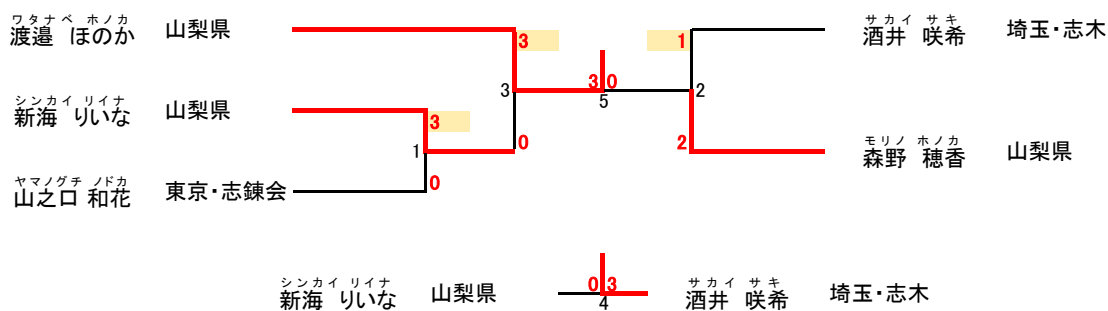

女子個人法形競技(小学低学年の部) (5名)

優勝	2位	3位	4位
渡邊 ほんか (山梨県)	森野 穂香 (山梨県)	酒井 咲希 (埼玉・志木)	新海 りいな (山梨県)