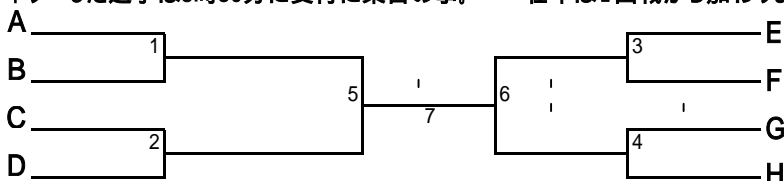

チームは当日くじ引きで編成します。

エントリーした選手は8時30分に受付に集合の事。

集合時間に居なかった場合は棄権とみなします。

壮年は2回戦から加わります。

優勝・第2位のみメダルを贈呈