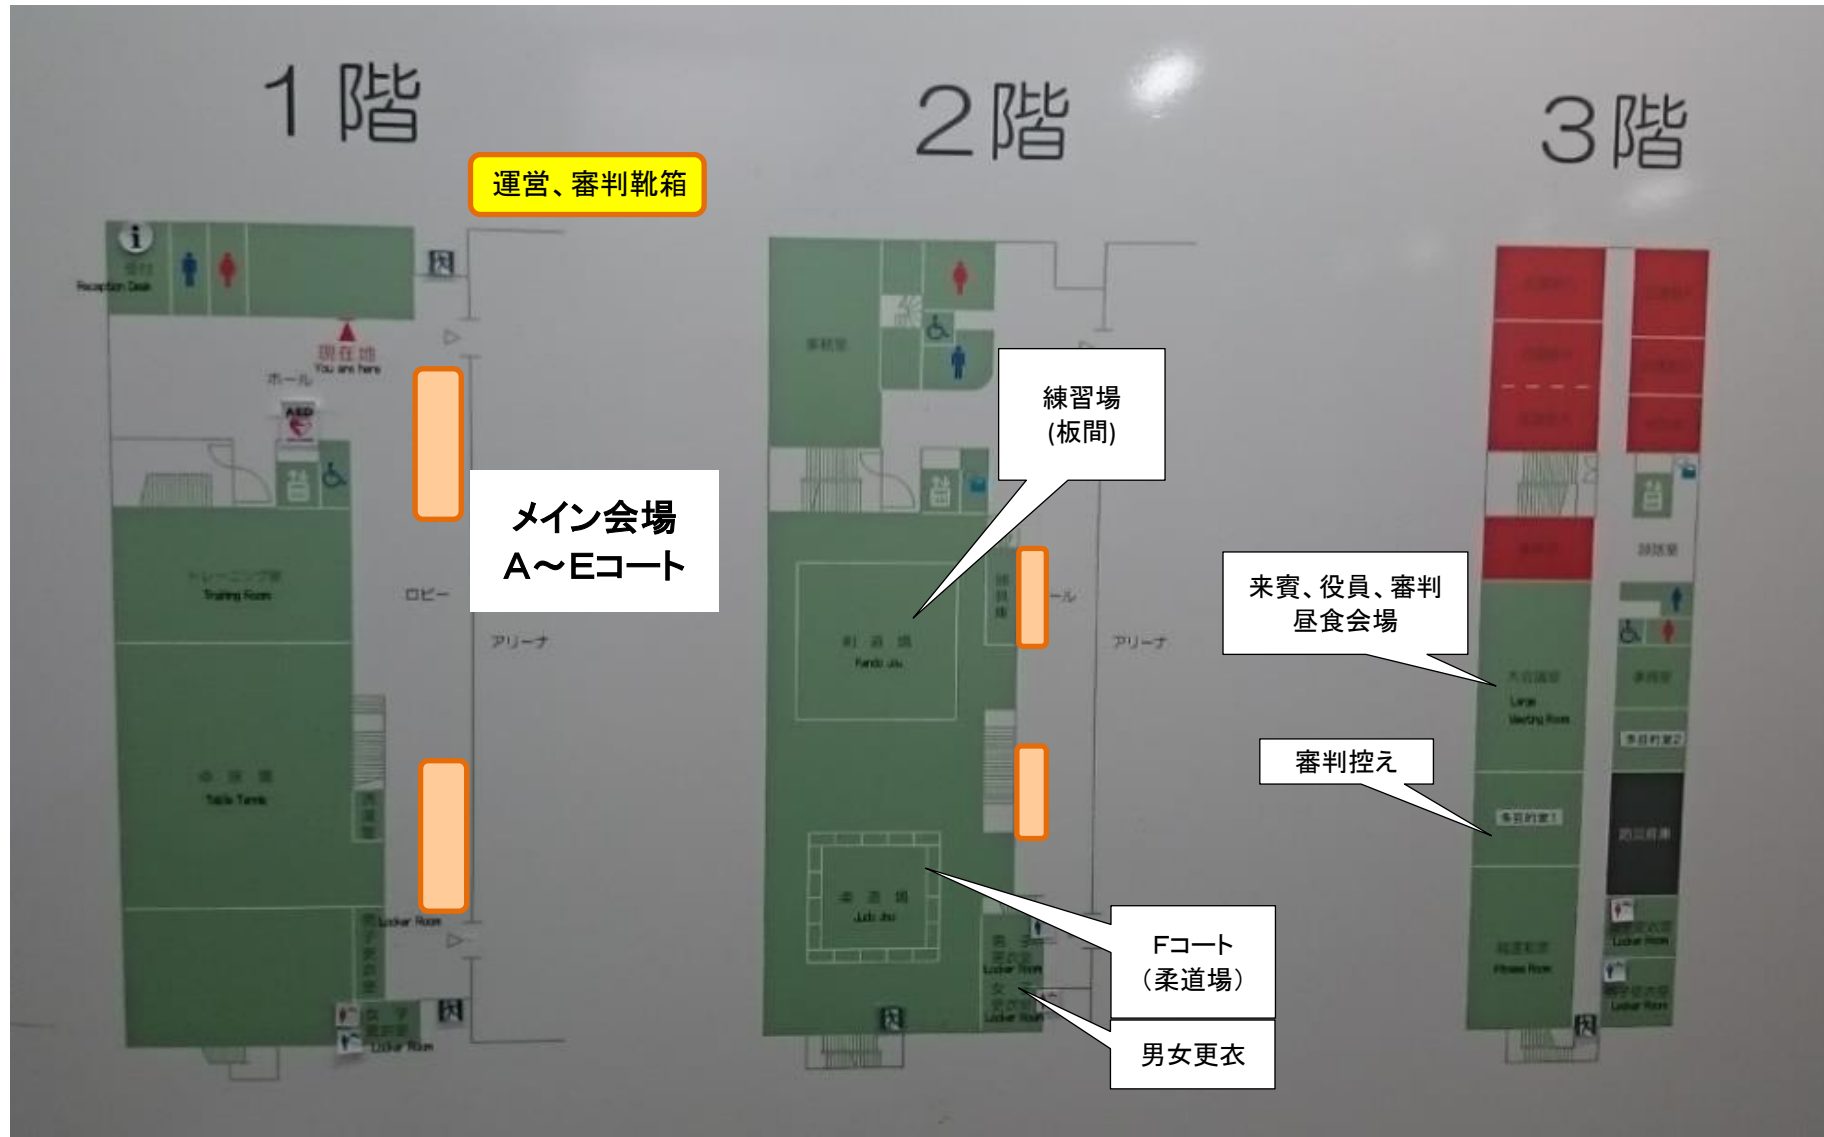

中央体育館駐車場案内

 体育館駐車場出入口
静岡西部役員
来賓(代議士)
(それ以外の方は入れません)

 市営地下駐車場
出入口
(一般、審判、選手)
※バス、マイクロは
駿府城跡観光
バス駐車場です

 畳運搬トラック搬入口

中央体育館内

選手、団体責任者靴置き場

中央体育館、乗用車駐車場、バス駐車場MAP