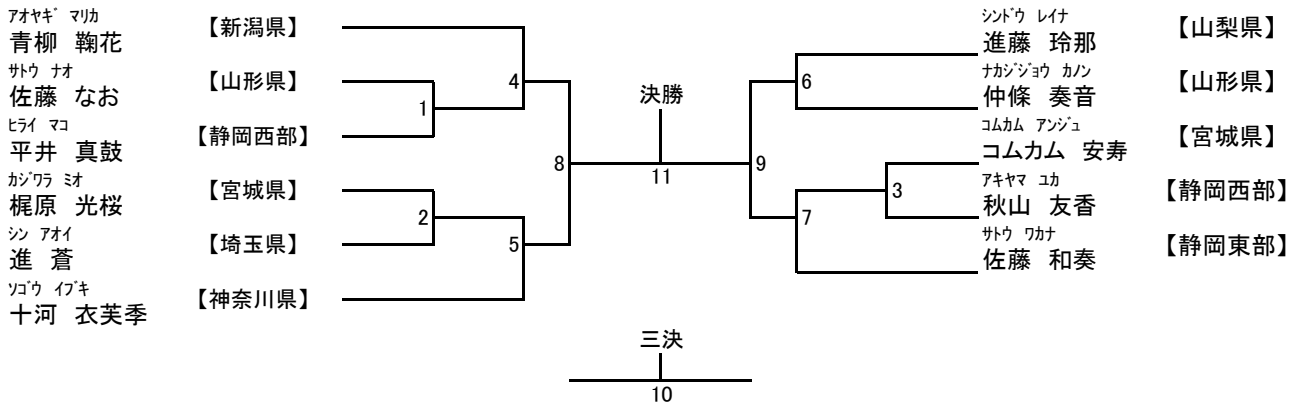

# 女子個人実戦競技(中学生の部) 11人

上階4級以上 競技時間1分30秒 予選は延長なし

優勝	第2位	第3位	第4位