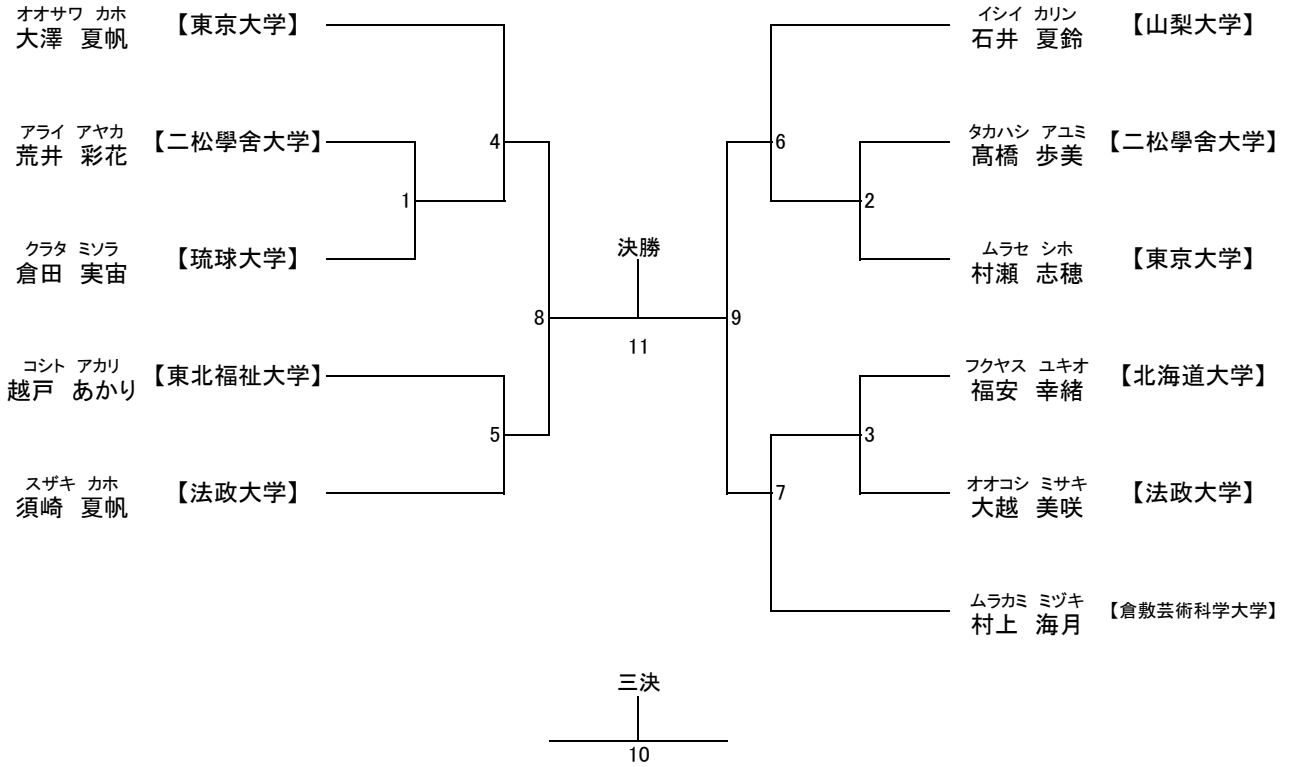

女子個人実戦競技 11人

試合時間 1分30秒(三位決定戦及び決勝は延長あり)
初段以上の女子 面ピット(選択可)・プロテクター着用

優勝	第2位	第3位	第4位