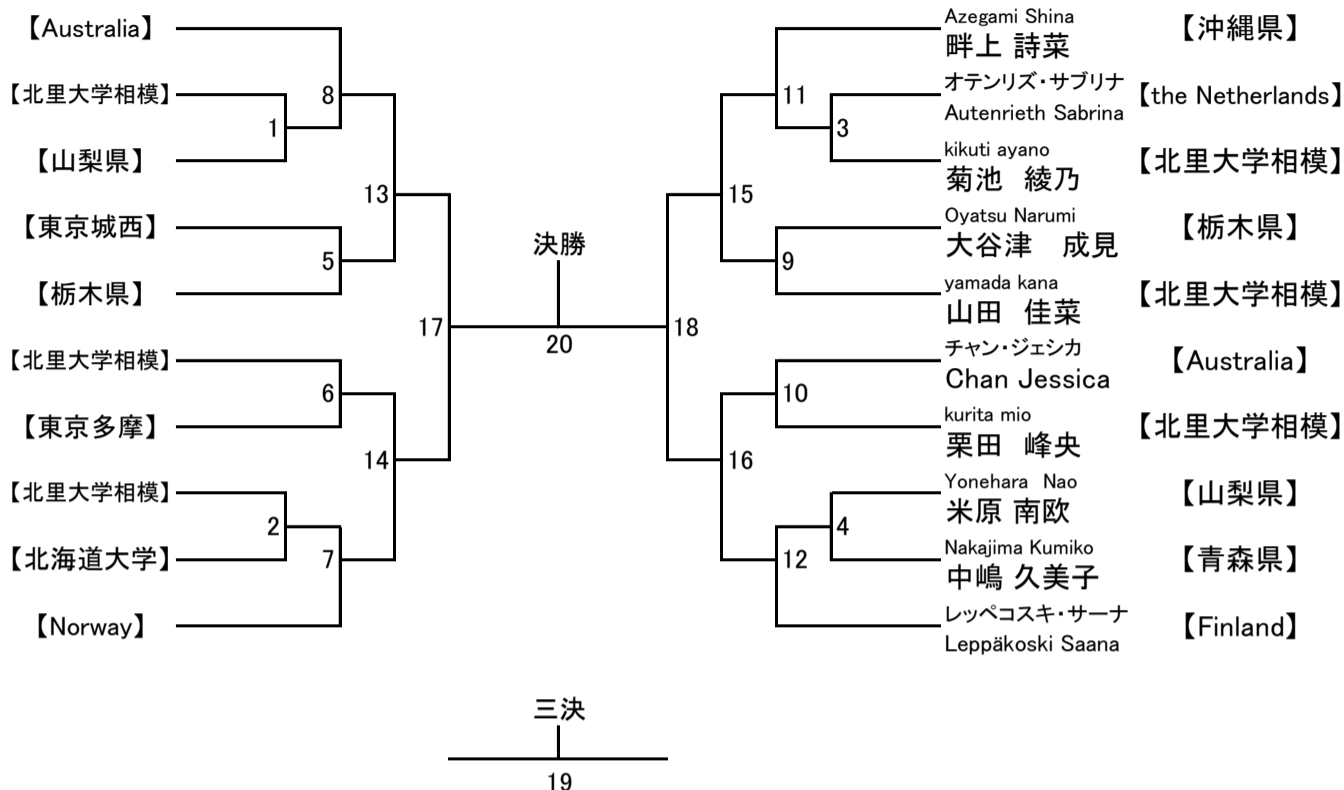

B8女子個人実戦級位 20人 (B8 Jissen, Women(kyu))

トラン・ジェニ
 Tran Jenny
 kasiwazaki yui
 柏崎 由衣
 Morita Reina
 森田 玲菜
 Hosino Nahoko
 星野 菜穂子
 Ishiguro Shizuka
 石黒 静花
 minoguchi midori
 美濃口 みど理
 Kondo Mizuki
 近藤 みづき
 nemoto akari
 根本 朱里
 Tanemoto Nahoko
 種本 奈生子
 プルム・ネト
 Prum Neth

優勝	第2位	第3位	第4位