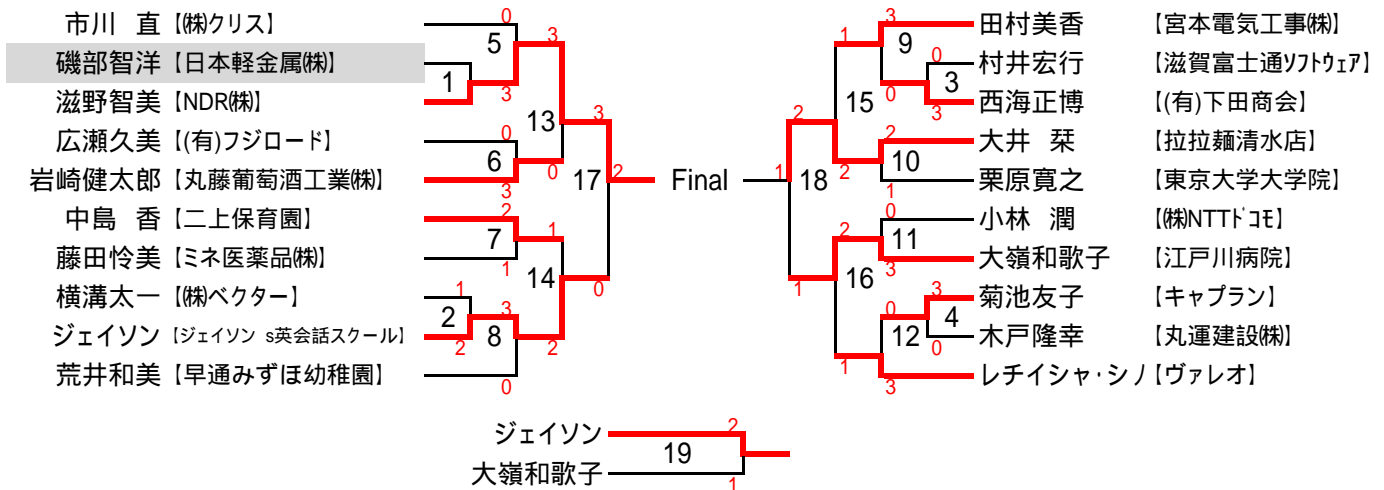

## 個人法形競技 女子段位の部(22名)

## 個人法形競技 級位の部(20名)

## 個人法形競技 新人の部(7名)