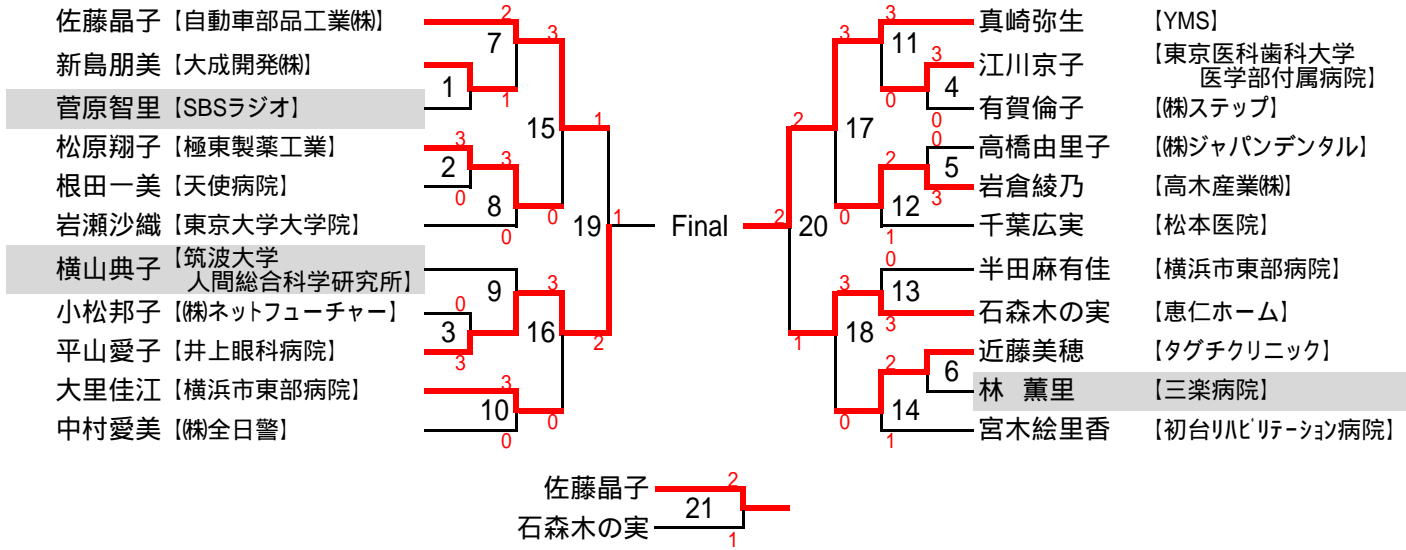

## 個人法形競技 女子段位の部(22名)

## 個人法形競技 級位の部(20名)

## 個人法形競技 新人の部(7名)