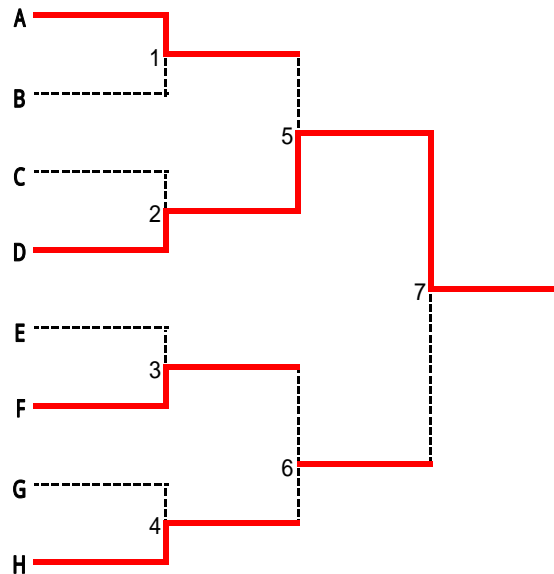

# 団体実戦競技

	部	氏名	所属	チーム		部	氏名	所属	チーム
1	男	金野道程	岩手県	H	22	男	前田賢二	埼玉県	A
2	男	堀内和一郎	茨城県	F	23	男	渡部雅友	和歌山県	E
3	男	千葉健志	横浜市	E	24	男	金子智一	東京多摩	F
4	男	大江 潤	横浜市	D	25	男	松本昇平	東京多摩	G
5	男	中條正宗	横浜市	-	26	男	塚中正法	東京多摩	D
6	男	油井 陽	横浜市	B	27	男	森本一生	福島県	C
7	男	菅城成昌	京都府	G	28	男	飯島功仁	山梨県	G
8	男	佐々木秀彰	愛知県	B	29	男	板山宜弘	山梨県	A
9	男	内山俊彦	愛知県	E	30	男	森 富和	山梨県	A
10	男	大橋正芳	茨城県	F	31	男	坂本 巧	山梨県	H
11	男	鈴木史孝	静岡西部	A	32	男	白倉 繁	山梨県	-
12	男	森田太郎	静岡西部	H		女	長谷川貴恵	横浜市	B
13	男	ブルネ・シリル	埼玉県	F		女	上原千明	横浜市	E
14	男	小林誠弥	埼玉県	H		女	千葉広実	横浜市	C
15	男	島崎 稔	埼玉県	C		女	岩倉綾乃	静岡西部	A
16	男	藤森春生	福島県	-		女	根田一美	北海道	G
17	男	貴島啓文	東京城西	D		女	佐藤晶子	東京城西	H
18	男	春日世生	東京城西	C		女	高橋由里子	東京多摩	F
19	男	永井健太郎	東京城西	B		女	岩瀬沙織	東京城南	D
20	男	小林 学	埼玉県	B	い	壮年	田畑 学	東京多摩	1
21	男	濱田大雅	埼玉県	-	ろ	壮年	島宮 満	東京城東	2

## 補欠

1	男	坂本 稔	山梨県	G	16	男	中嶋尚平	千葉県	
2	男	土井嘉津也	山梨県	D	17	男	宮下宏紀	千葉県	
3	男	稲橋佑起	東京城東	-	18	男	松尾和樹	千葉県	
4	男	坂本邦彦	東京城東	C	19	男	丹野喜美男	宮城県	
5	男	鈴木健夫	徳島県	E	20	男	デニーロジェール	青森県	
6	男	野田真継	東京城東			女	山際真徳	東京城南	
7	男	町田周平	東京城北			女	市原 智	千葉県	
8	男	エンディフォセット	大阪摂津			女	江川京子	千葉県	
9	男	福田一史	東京城南			女	大里佳江	千葉県	
10	男	西田 達	東京城南			女	林 薫里	千葉県	
11	男	富田貴彦	東京城南			女	知識美奈	千葉県	
12	男	中野哲爾	千葉県			女	有賀倫子	東京城南	
13	男	市原清一郎	千葉県			女	石森木の実	宮城県	
14	男	一色政秀	千葉県		い	壮年	土井光司	山梨県	
15	男	清水秀典	千葉県						

チームは当日くじ引きで編成します。  
エントリーした選手は8時30分に受付に集合の事。

集合時間に居なかった場合は棄権とみなします。  
壮年は決勝戦から加わります。

優勝 第2位のチームを贈り