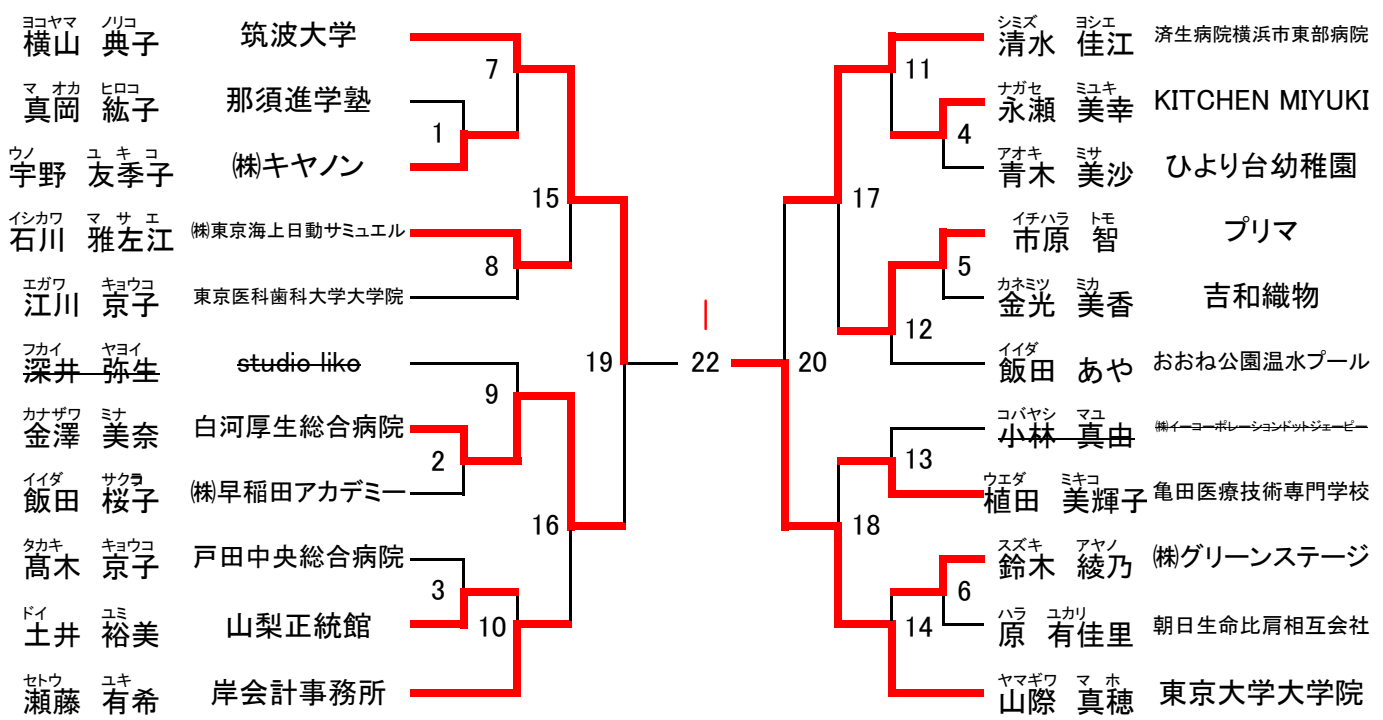

## 個人法形競技 女子段位の部 (16名)

山際 真穂 (東京大学大学院) — 1 — 15 — 2 — 石川 雅左江 (株東京海上日動サミュエル)

優勝	第2位	第3位	第4位
瀬藤 有希 岸会計事務所	清水 佳江 済生病院横浜市東部病院	石川 雅左江 株東京海上日動サミュエル	山際 真穂 東京大学大学院

## 個人実戦競技 女子段位の部 (22名)

金澤 美奈 (白河厚生総合病院) — 21 — 清水 佳江 (済生病院横浜市東部病院)

優勝	第2位	第3位	第4位
山際 真穂 東京大学大学院	横山 典子 筑波大学	金澤 美奈 白河厚生総合病院	清水 佳江 済生病院横浜市東部病院