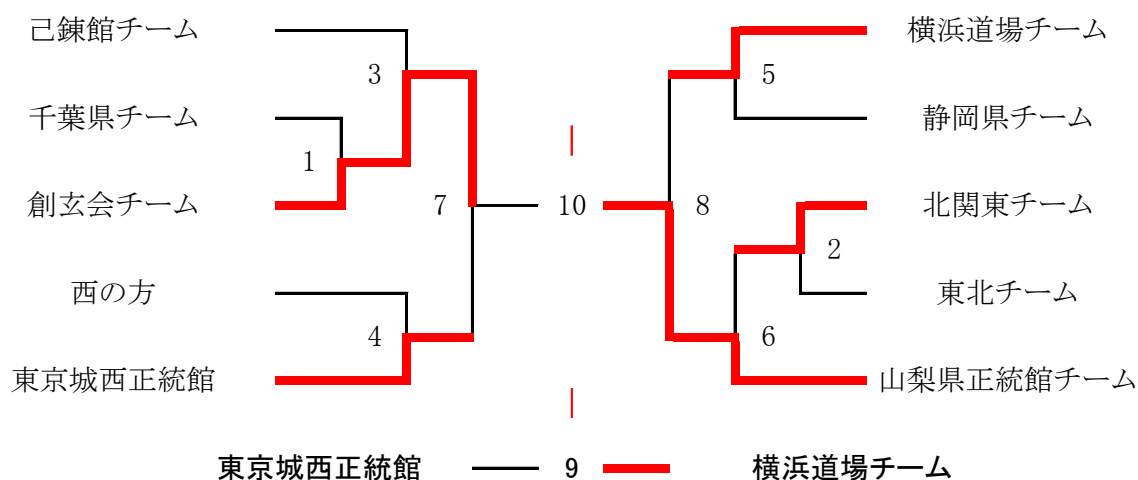

団体法形競技(6チーム)

競技順	チーム名	主審	副審	副審	場外減点	合計	順位
1	東京城西 正統館	7.0	4.9	6.7	0.0	18.6	5
2	千葉県チーム	5.0	4.4	5.0	0.0	14.4	6
3	多田氏結婚おめでとうby泉君 ちーむ	8.3	6.5	7.5	0.0	22.3	3
4	医科歯科OBOGチーム	8.6	5.4	8.0	0.0	22.0	4
5	創玄会チーム	8.2	7.5	8.2	0.0	23.9	1
6	野人と愉快的な仲間たち	7.9	7.1	8.3	0.0	23.3	2

※競技順は昨年実績と抽選で決定した。

団体実戦競技 (8チーム)

優勝	第二位	第三位	第四位
山梨県正統館チーム	創玄会チーム	横浜道場チーム	東京城西正統館