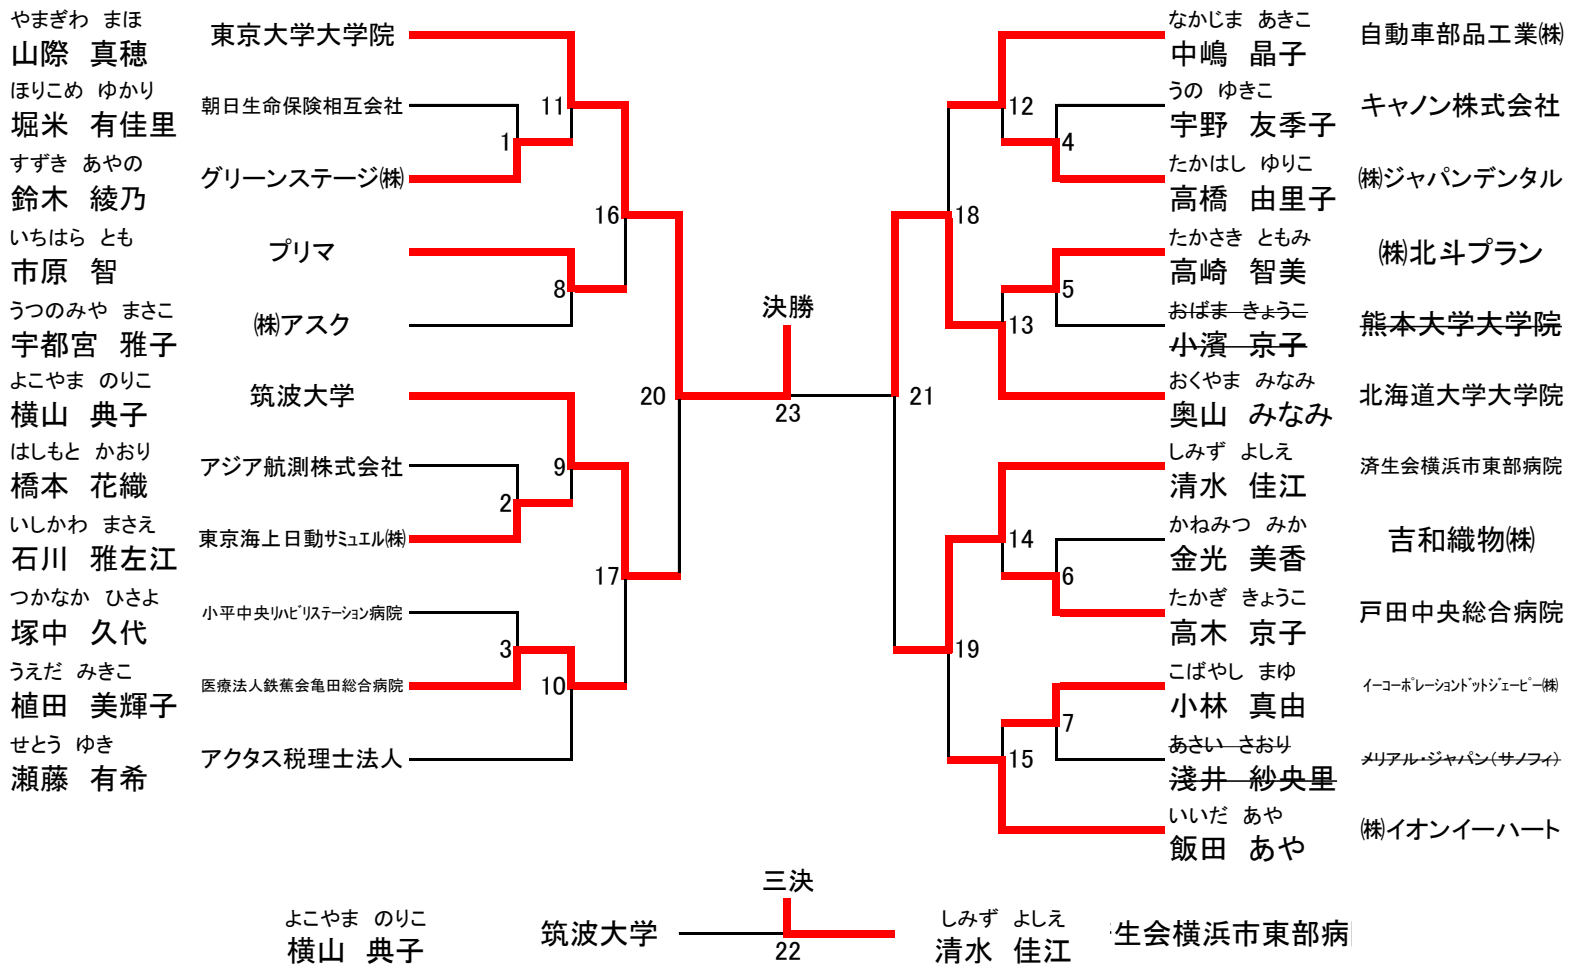

## 個人実戦競技(女子の部) 23人

優勝	第2位	第3位	第4位
やまぎわ まほ <b>山際 真穂</b> 東京大学大学院	おくやま みなみ <b>奥山 みなみ</b> 北海道大学大学院	しみず よしえ <b>清水 佳江</b> 済生会横浜市東部病院	よこやま のりこ <b>横山 典子</b> 筑波大学