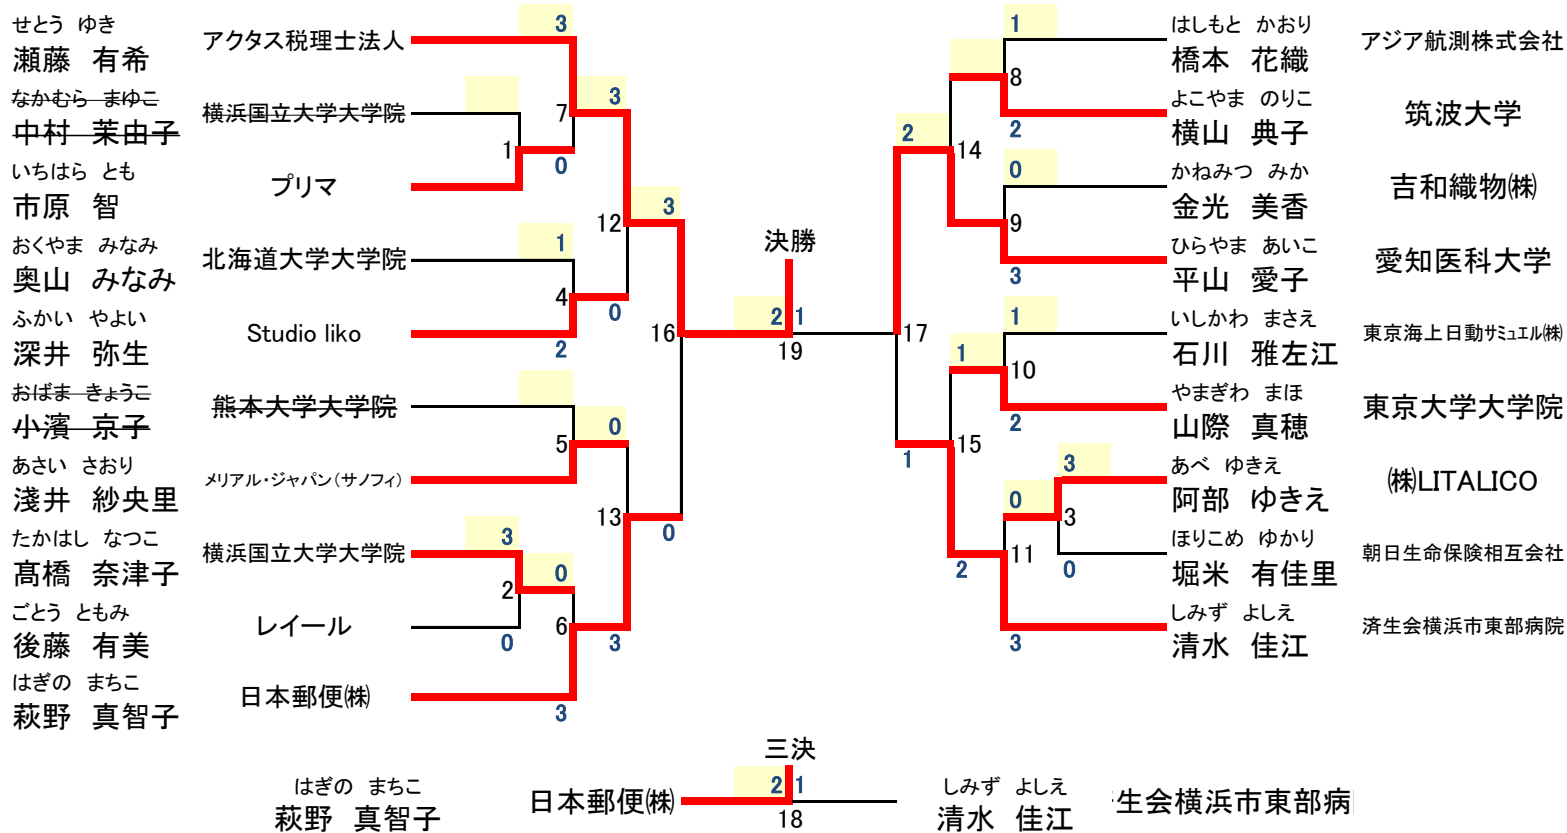

# 個人法形競技(女子の部) 19人

優勝	第2位	第3位	第4位
せとう ゆき <b>瀬藤 有希</b> アクタス税理士法人	ひらやま あいこ <b>平山 愛子</b> 愛知医科大学	はぎの まちこ <b>萩野 真智子</b> 日本郵便(株)	しみず よしえ <b>清水 佳江</b> 済生会横浜市東部病院