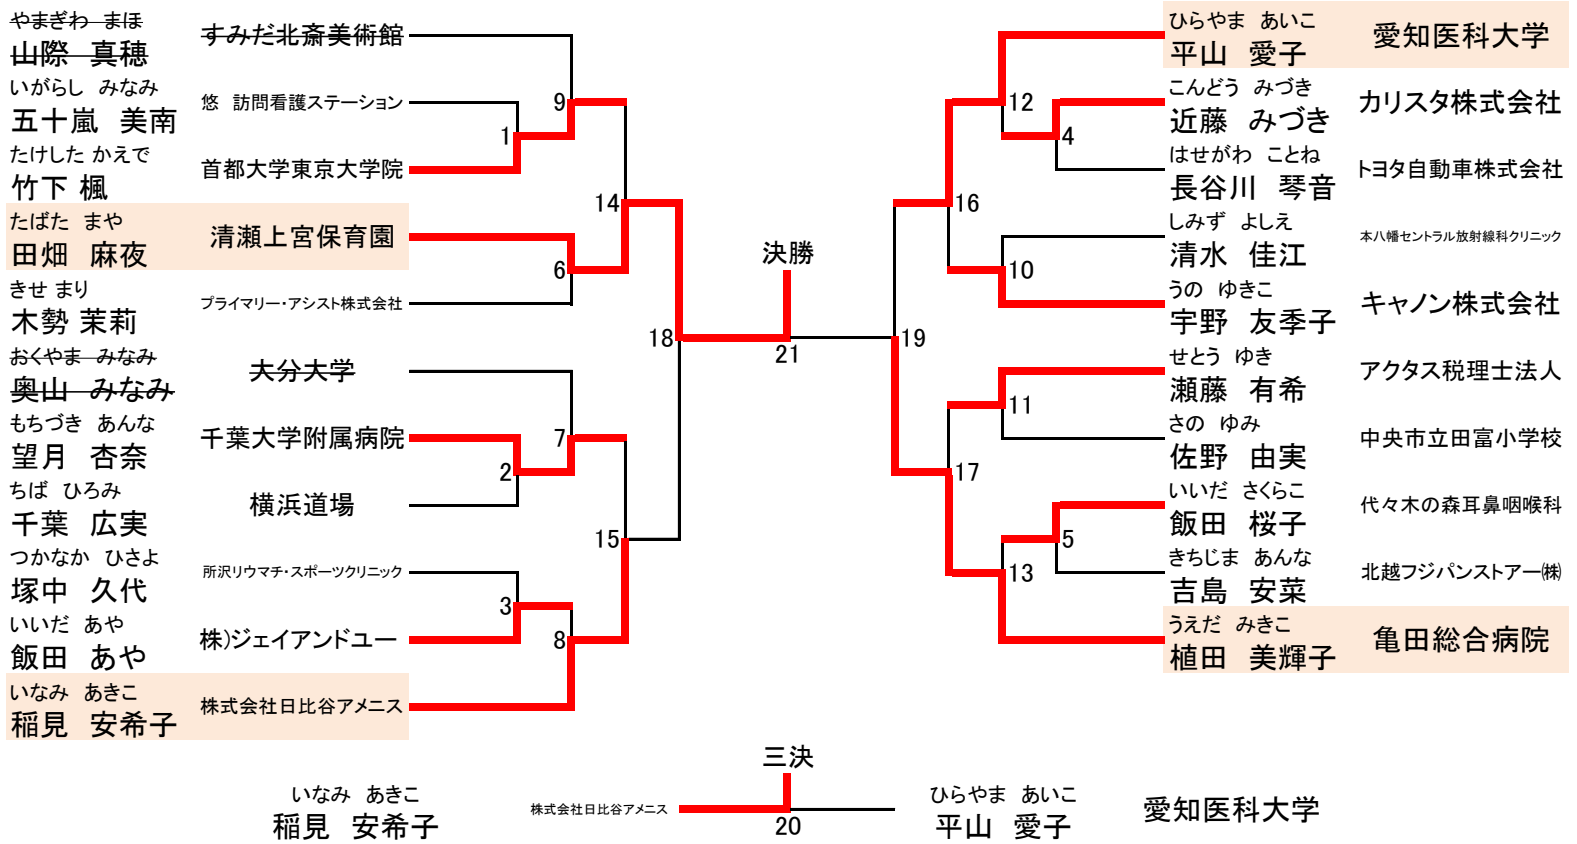

# 個人実戦競技(女子の部) 21人

優勝	第2位	第3位	第4位
たばた まや <b>田畑 麻夜</b> 清瀬上宮保育園	うへだ みきこ <b>植田 美輝子</b> 亀田総合病院	いなみ あきこ <b>稲見 安希子</b> 株式会社日比谷アメニス	ひらやま あいこ <b>平山 愛子</b> 愛知医科大学