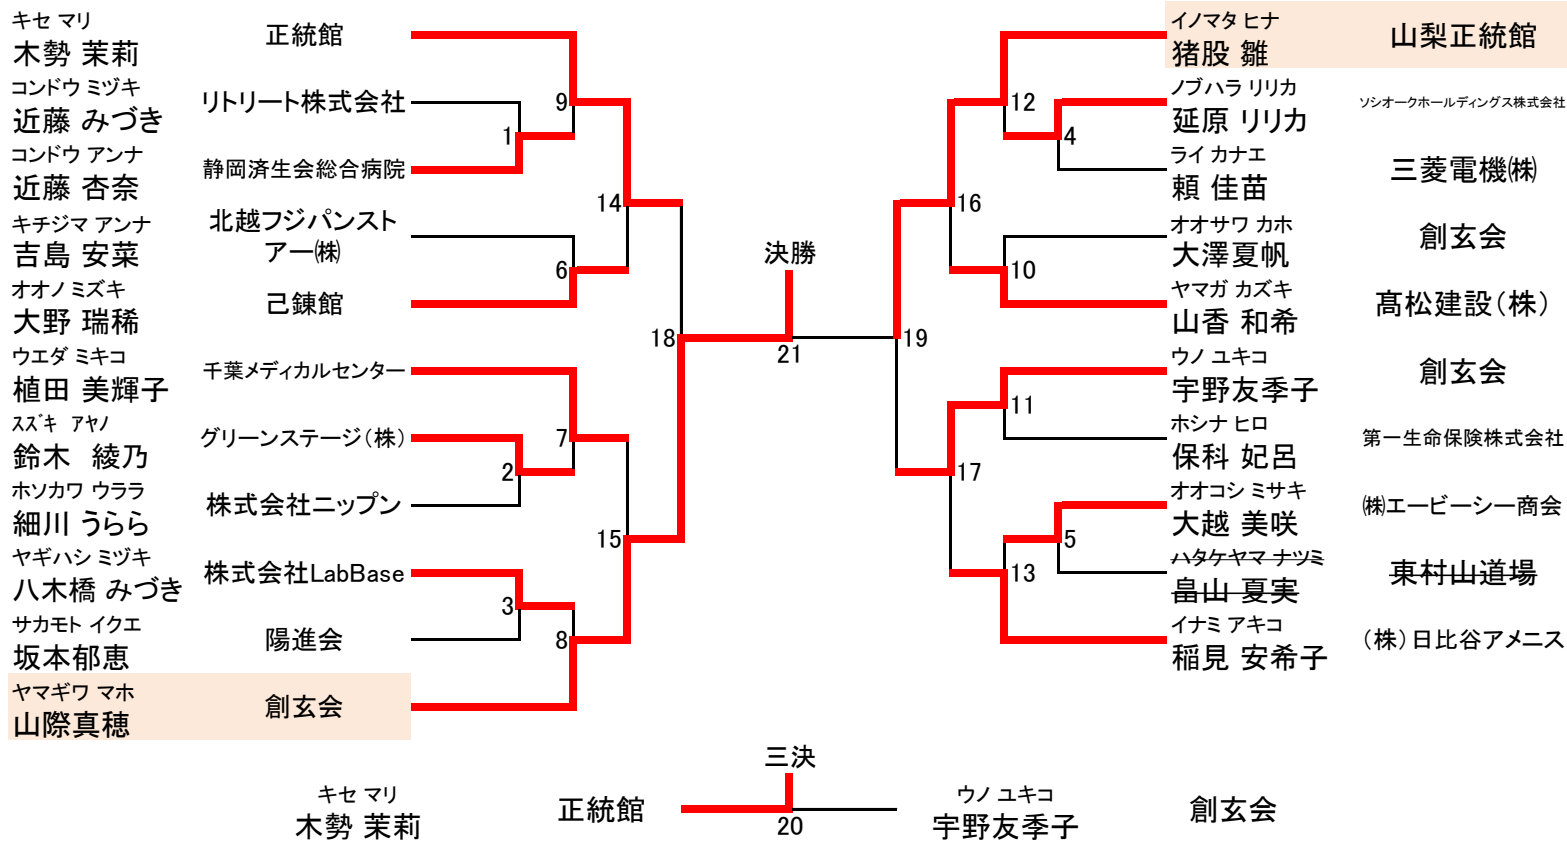

個人実戦競技(女子の部) 21人

優勝	第2位	第3位	第4位
ヤマギワ マホ 山際真穂 創玄会	イノマタヒナ 猪股 雛 山梨正統館	キセマリ 木勢 茉莉 正統館	ウノユキコ 宇野友季子 創玄会