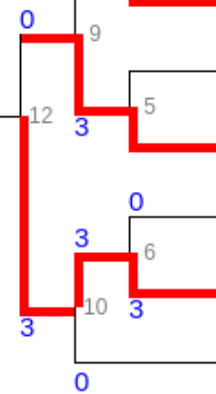

決勝

三決

ウスカタ ダイキ
臼方 大貴
【東京城東】
ワタナベ アミ
渡邊 亜美
【静岡西部】
イイヅマ トオル
飯島 徹
【埼玉県】
サイトウ カズマ
齋藤 主馬
【千葉県】
サイトウ ショウタロウ
齋藤 翔太郎
【東京城東】
オオモリ エツコ
大森 悦子
【千葉県】
ヒラノ メグミ
平野 恵
【東京城西】