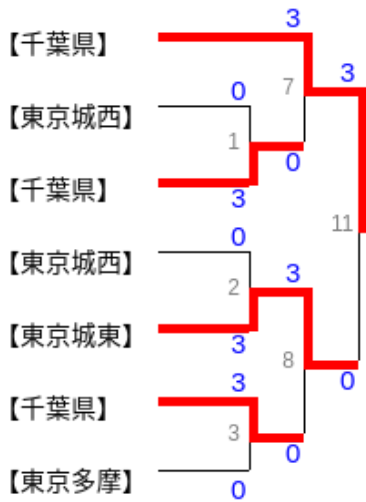

# 個人法形競技（新人の部） 14人

チョウ ソンジュン  
**趙 誠俊**  
 【千葉県】  
 カトリ ミホ  
**香取 美穂**  
 【東京城西】  
 ササキ ミナ  
**佐々木 美奈**  
 【千葉県】  
 ドウモリ アユミ  
**堂森 歩**  
 【東京城西】  
 タカハシ ダイスケ  
**高橋 大祐**  
 【東京城東】  
 ヨシハラ カズノリ  
**吉原 一記**  
 【千葉県】  
 ニシクボ タイジユ  
**西久保 大樹**  
 【東京多摩】