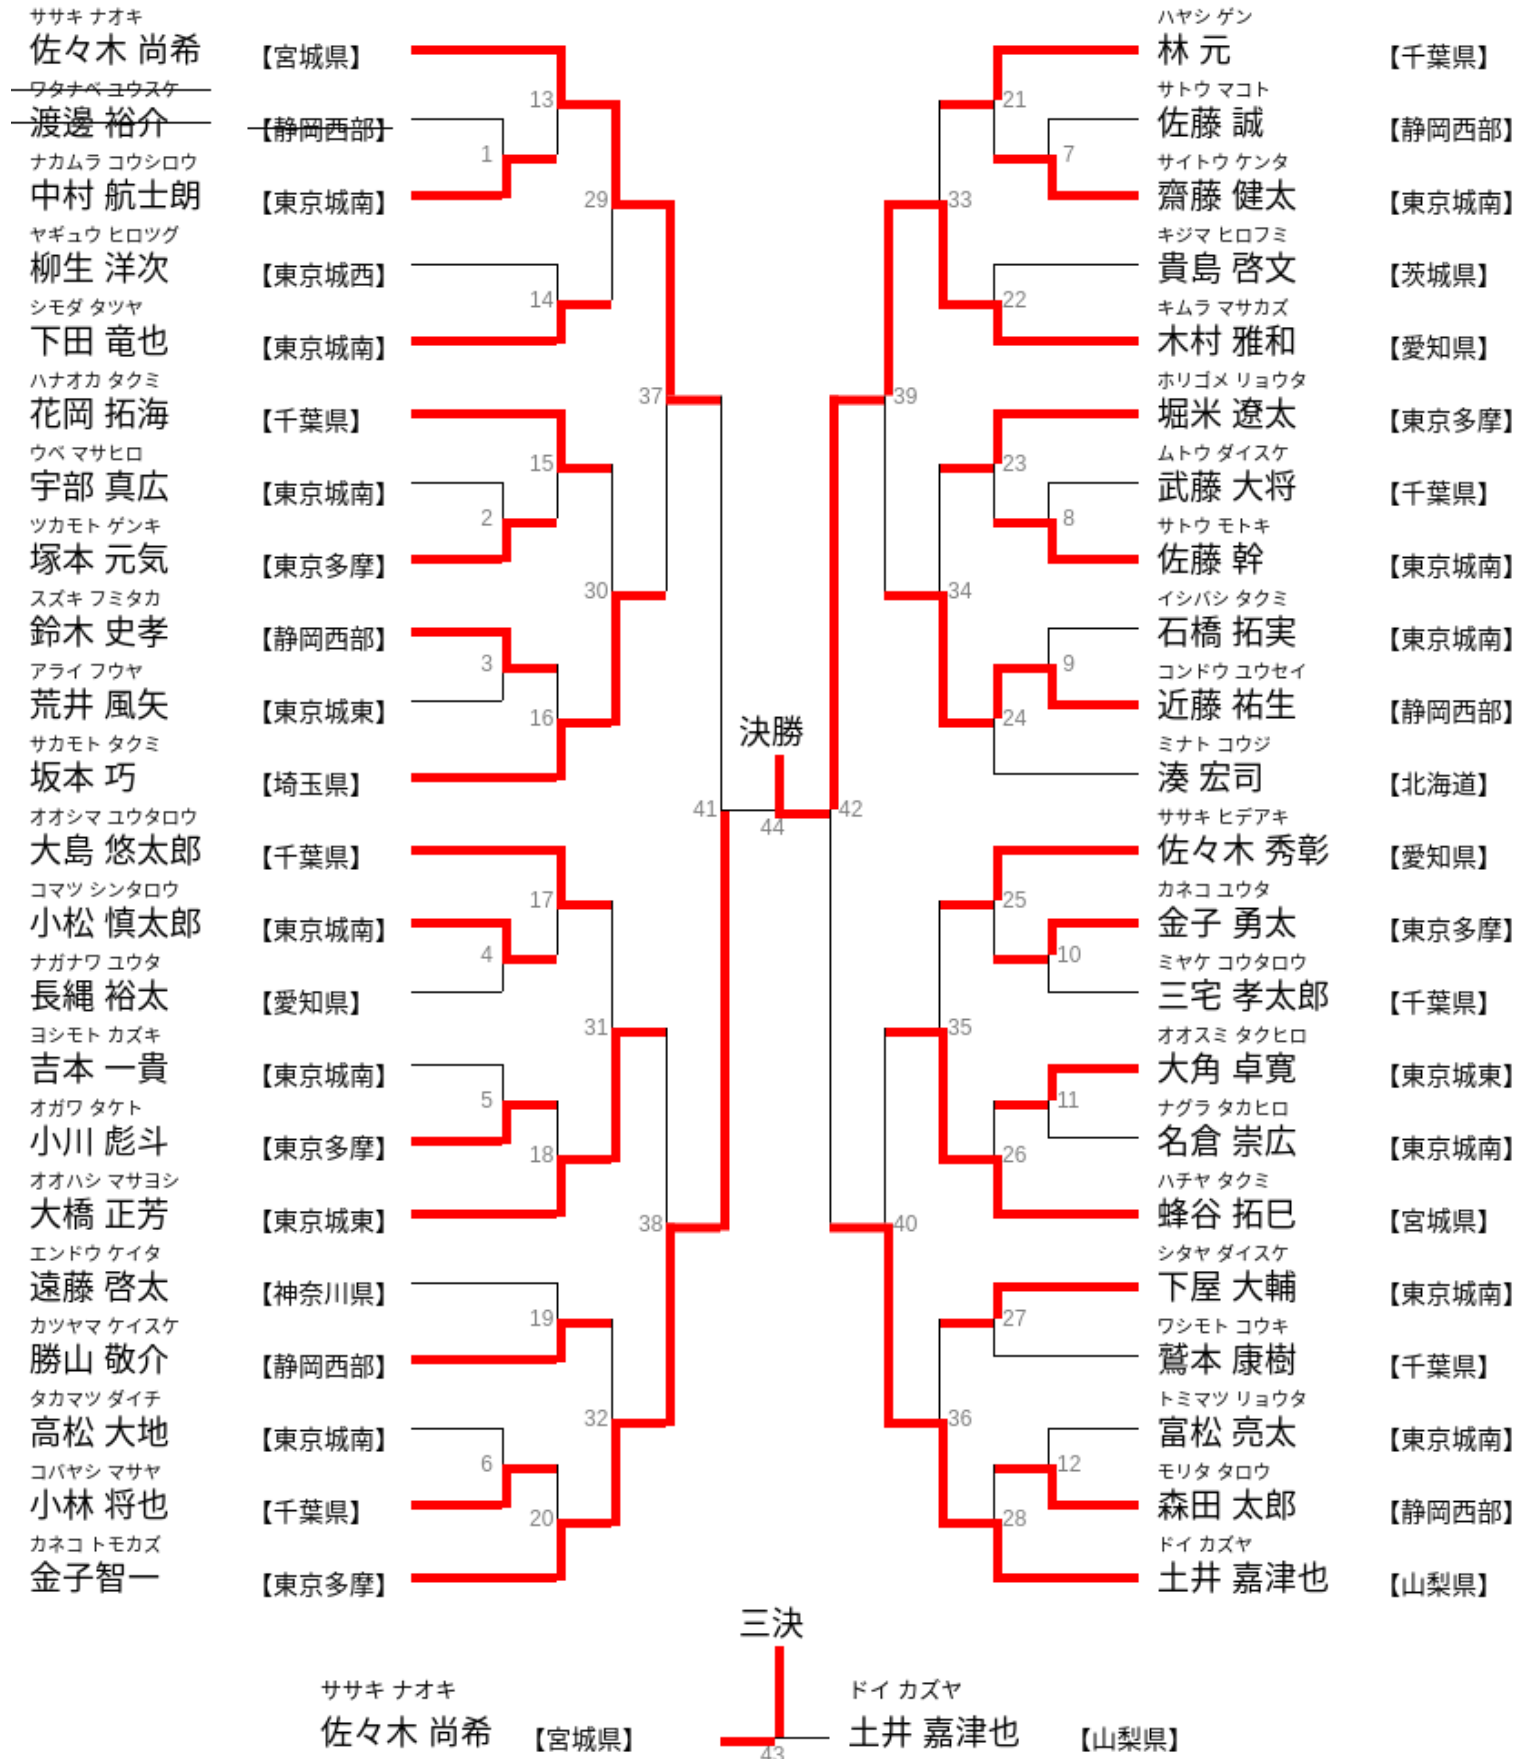

個人実戦競技（男子の部） 44人

優勝	第2位	第3位	第4位
キムラ マサカズ 木村 雅和 【愛知県】	カネコトモカズ 金子智一 【東京多摩】	ササキ ナオキ 佐々木 尚希 【宮城県】	ドイ カズヤ 土井 嘉津也 【山梨県】