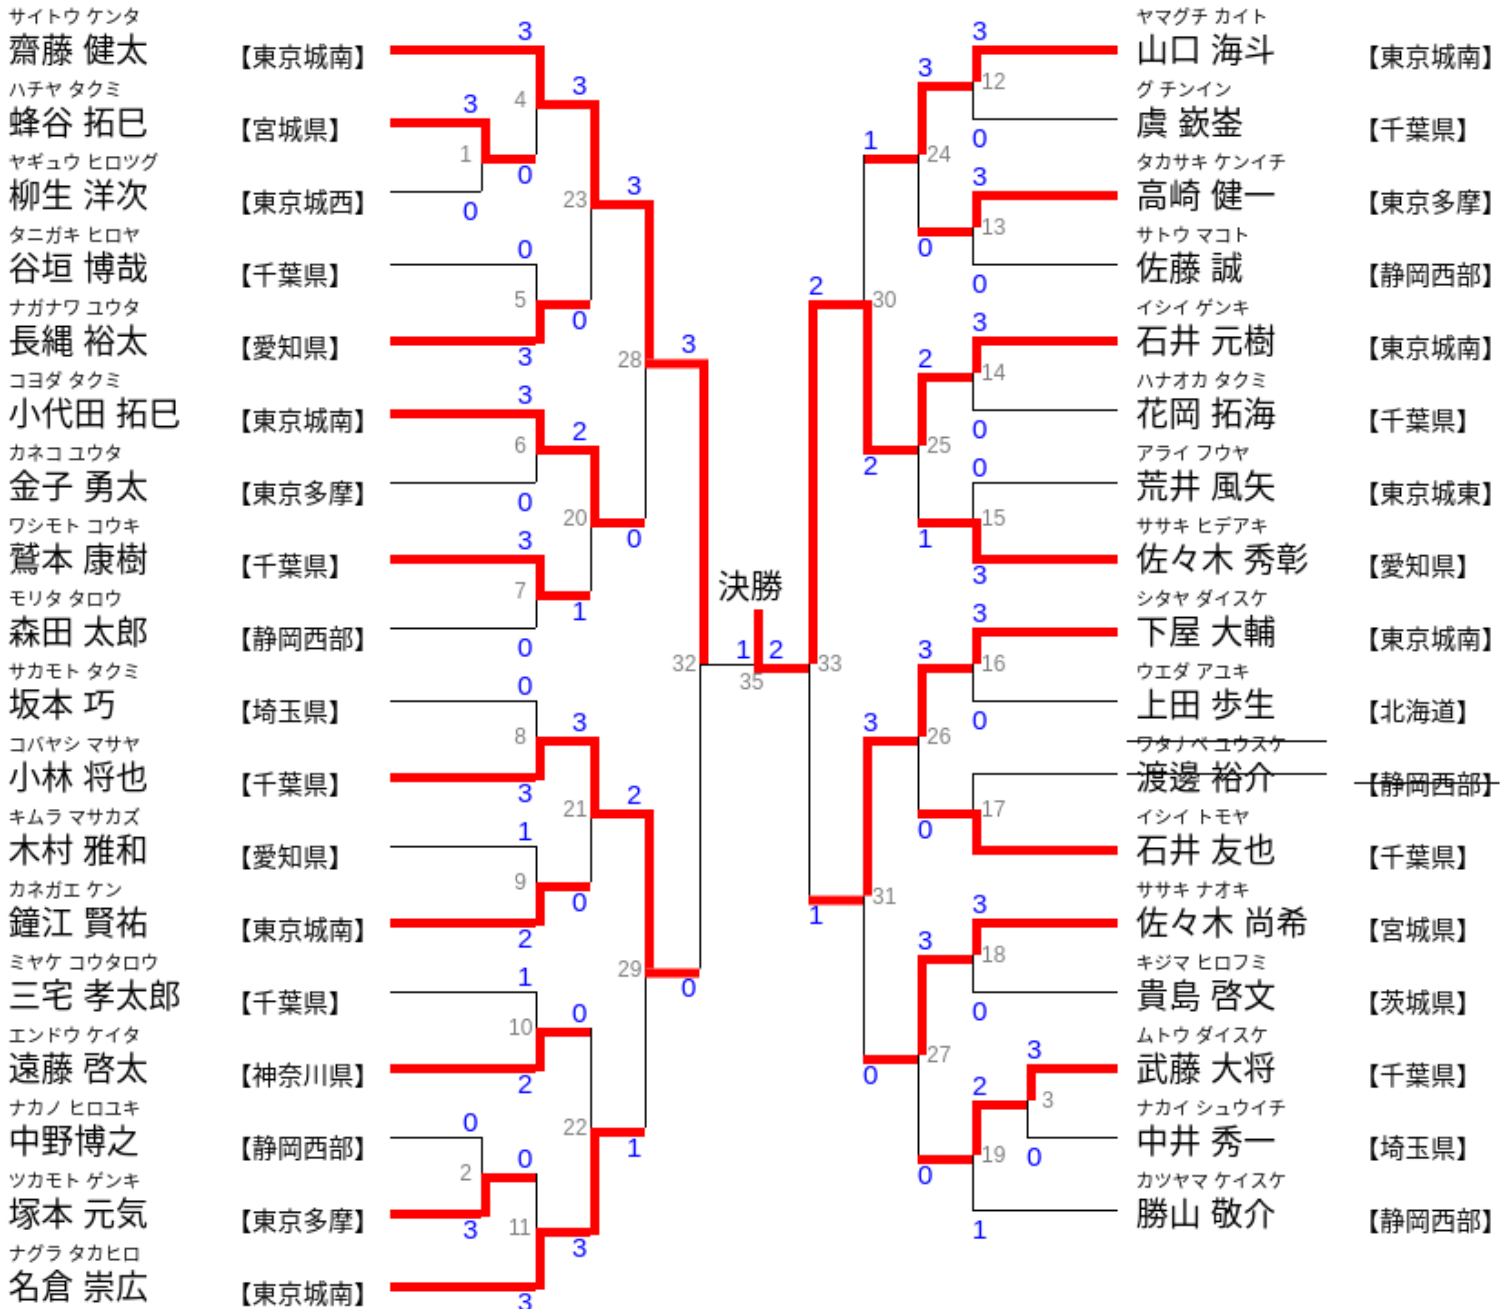

個人法形競技（男子の部） 35人

優勝	第2位	第3位	第4位
イセイゲンキ 石井 元樹 【東京城南】	サイトウケンタ 齋藤 健太 【東京城南】	コバヤシ マサヤ 小林 将也 【千葉県】	シタヤ ダイスケ 下屋 大輔 【東京城南】