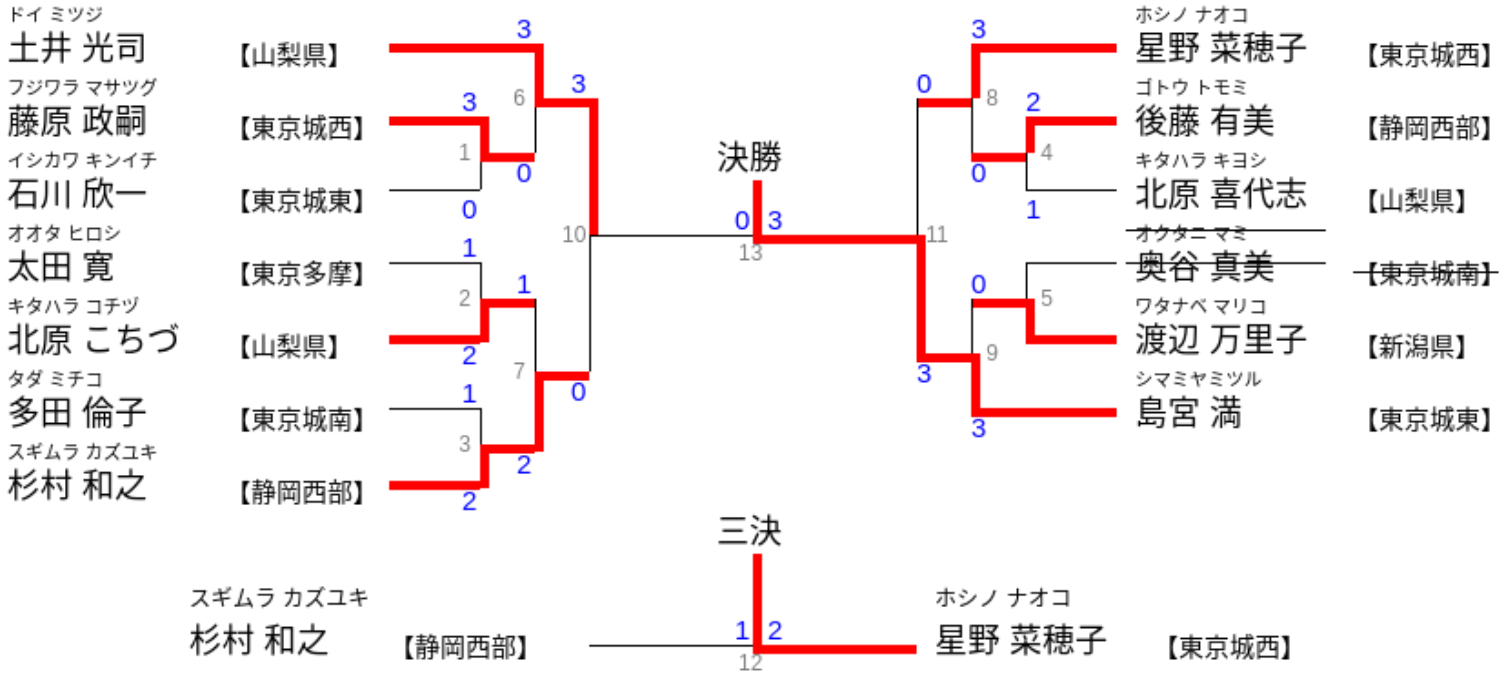

個人法形（命）有段者の部 13人

優勝	第2位	第3位	第4位
シマミヤミツル 島宮 満 【東京城東】	ドイ ミツジ 土井 光司 【山梨県】	ホシノ ナオコ 星野 菜穂子 【東京城西】	スギムラ カズユキ 杉村 和之 【静岡西部】