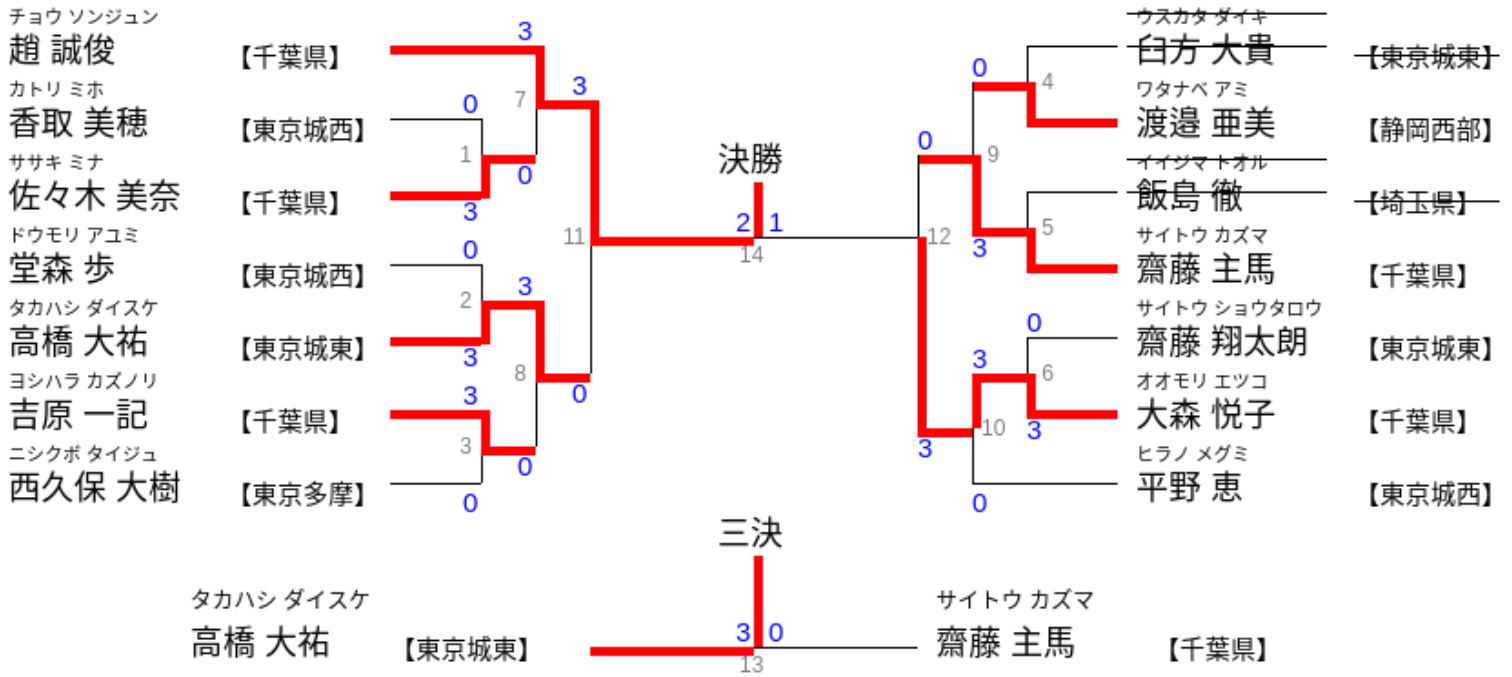

# 個人法形競技（新人の部） 14人

| 優勝                                | 第2位                               | 第3位                                 | 第4位                               |
|-----------------------------------|-----------------------------------|-------------------------------------|-----------------------------------|
| チョウ ソンジュン<br><b>趙 誠俊</b><br>【千葉県】 | オオモリ エツコ<br><b>大森 悦子</b><br>【千葉県】 | タカハシ ダイスケ<br><b>高橋 大祐</b><br>【東京城東】 | サイトウ カズマ<br><b>齋藤 主馬</b><br>【千葉県】 |