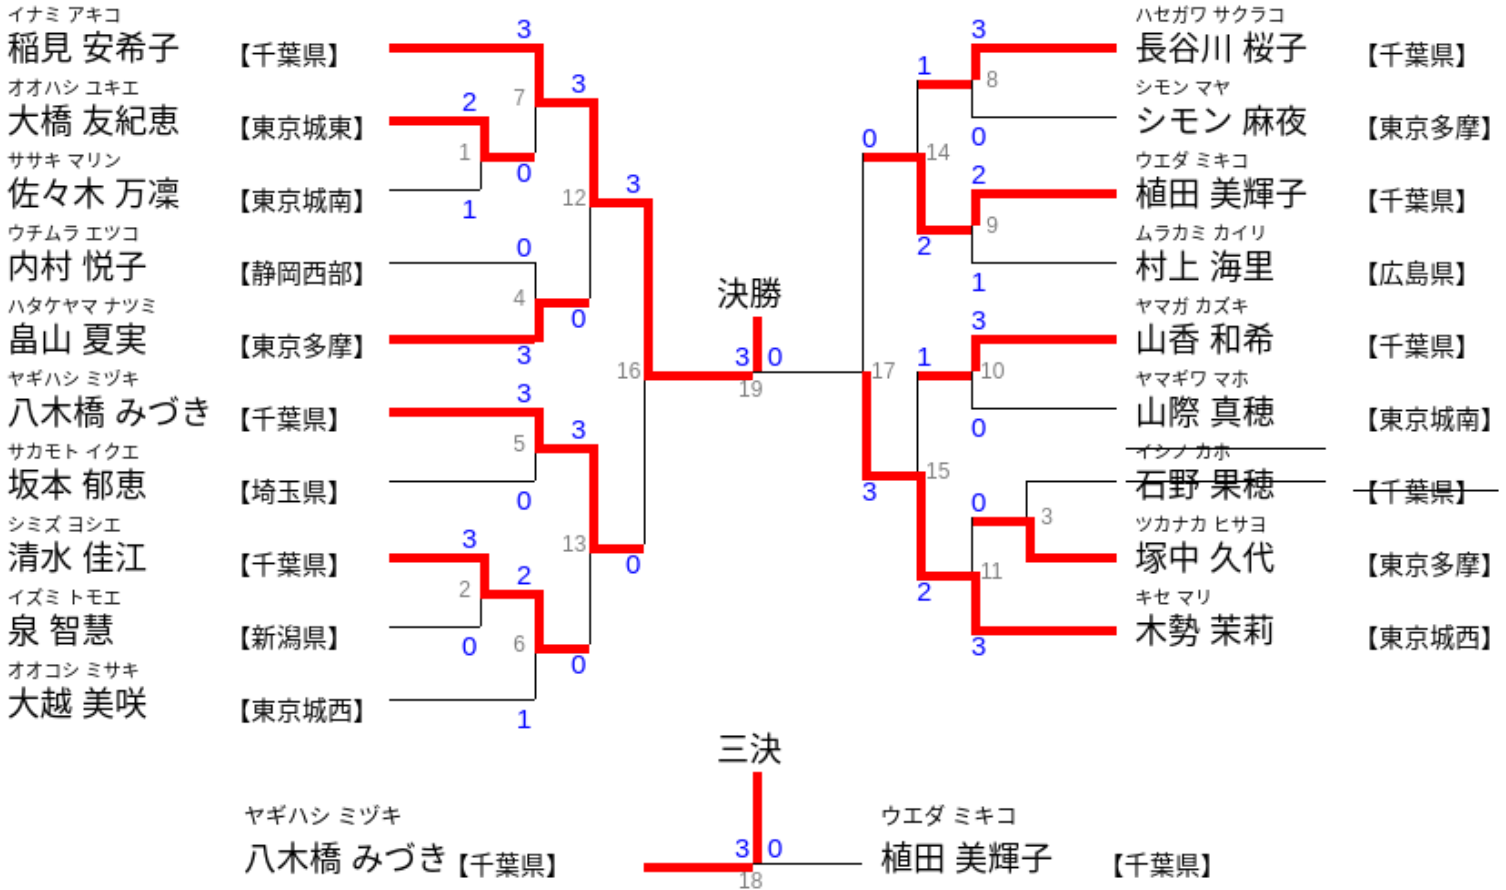

個人法形競技（女子の部） 19人

優勝	第2位	第3位	第4位
イナミアキコ 稲見 安希子 【千葉県】	キセマリ 木勢 茉莉 【東京城西】	ヤギハシミヅキ 八木橋 みづき 【千葉県】	ウエダミキコ 植田 美輝子 【千葉県】

盛夏の候、ますますご健勝のこととお慶び申し上げます。

小さなモノを守ることを心掛けております。

法政大学躰道部 2001年卒業生
弁護士法人てんとうむし法律事務所（埼玉弁護士会）

代表弁護士