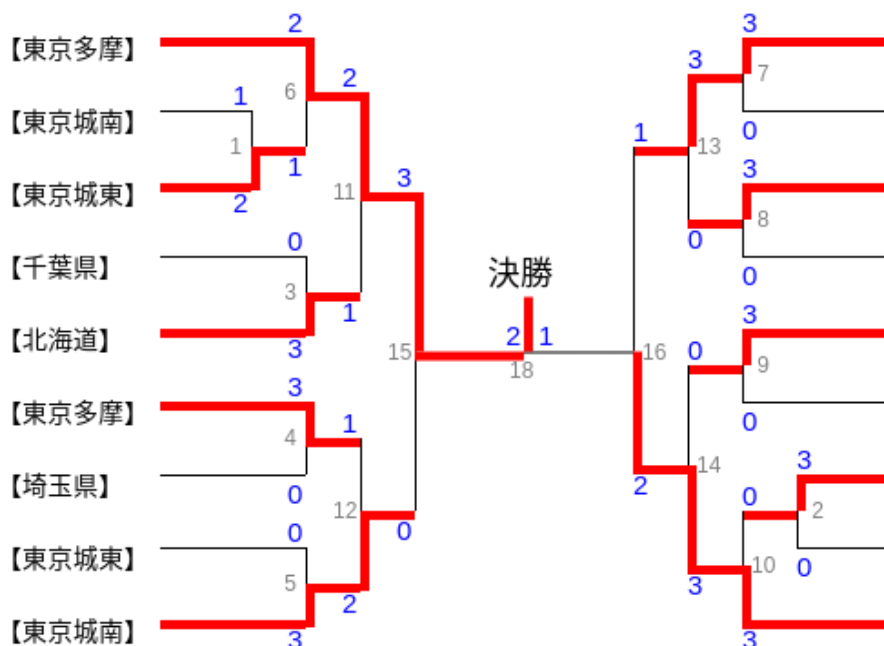

# 個人法形競技（女子の部） 19人

| 優勝                        | 第2位                     | 第3位                         | 第4位                       |
|---------------------------|-------------------------|-----------------------------|---------------------------|
| イナミアキコ<br>稲見 安希子<br>【千葉県】 | キセマリ<br>木勢 茉莉<br>【東京城西】 | ヤギハシミヅキ<br>八木橋 みづき<br>【千葉県】 | ウエダミキコ<br>植田 美輝子<br>【千葉県】 |

# 個人法形競技（制の法形） 18人

カネコトモカズ  
金子智一  
サトウモトキ  
佐藤 幹  
エンディーフォセット  
Andy Fossett  
グチンイン  
虞 嶽峯  
ミナトコウジ  
湊 宏司  
タカサキケンイチ  
高崎 健一  
ニノミヤケン  
二ノ宮 健  
オオスミタクヒロ  
大角 卓寛  
イシイゲンキ  
石井 元樹

コノマカズノリ  
木間 一紀  
タダミチコ  
多田 倫子  
フルタカズユキ  
古田 一行  
オオハシマサヨシ  
大橋 正芳  
スズキフミタカ  
鈴木 史孝  
ワタナベシンイチロウ  
渡辺 伸一郎  
ウベマサヒロ  
宇部 真広  
ウエダアユキ  
上田 歩生  
ホリゴメリョウタ  
堀米 遼太