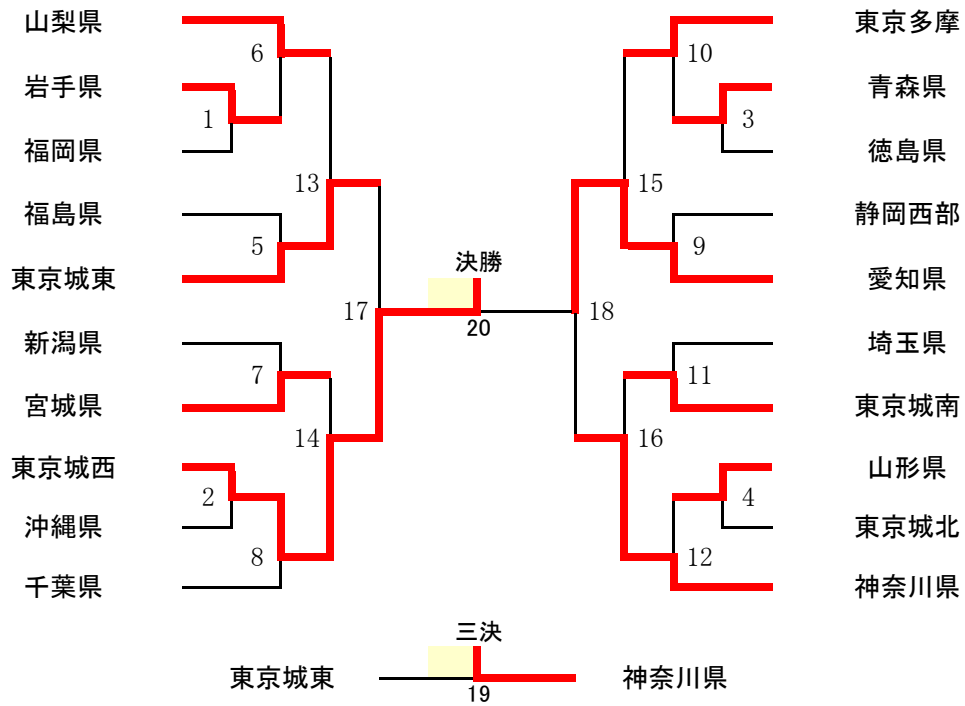

男子団体実戦競技(20チーム)

※試合番号の順に試合を行います

優勝	第2位	第3位	第4位
東京城西	愛知県	神奈川県	東京城東