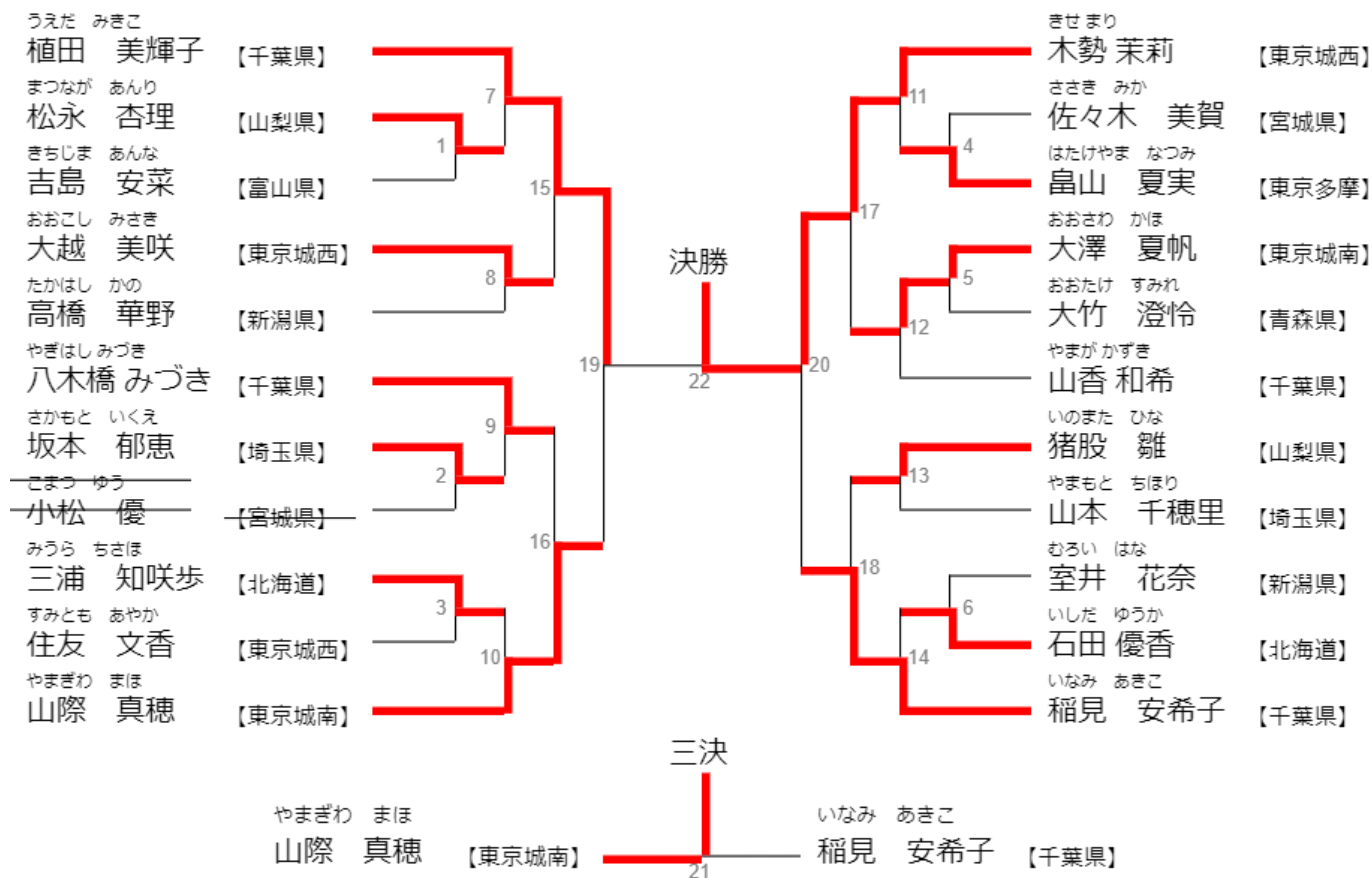

女子個人実戦競技 22人

試合時間 予選1分30秒 三決・決勝2分 (準決・三決・決勝は1分1回のみ延長あり)
胴プロテクター着用厳守

優勝	第2位	第3位	第4位
きせまり 木勢 茉莉 【東京城西】	うえだ みきこ 植田 美輝子 【千葉県】	やまぎわ まほ 山際 真穂 【東京城南】	いなみ あきこ 稲見 安希子 【千葉県】