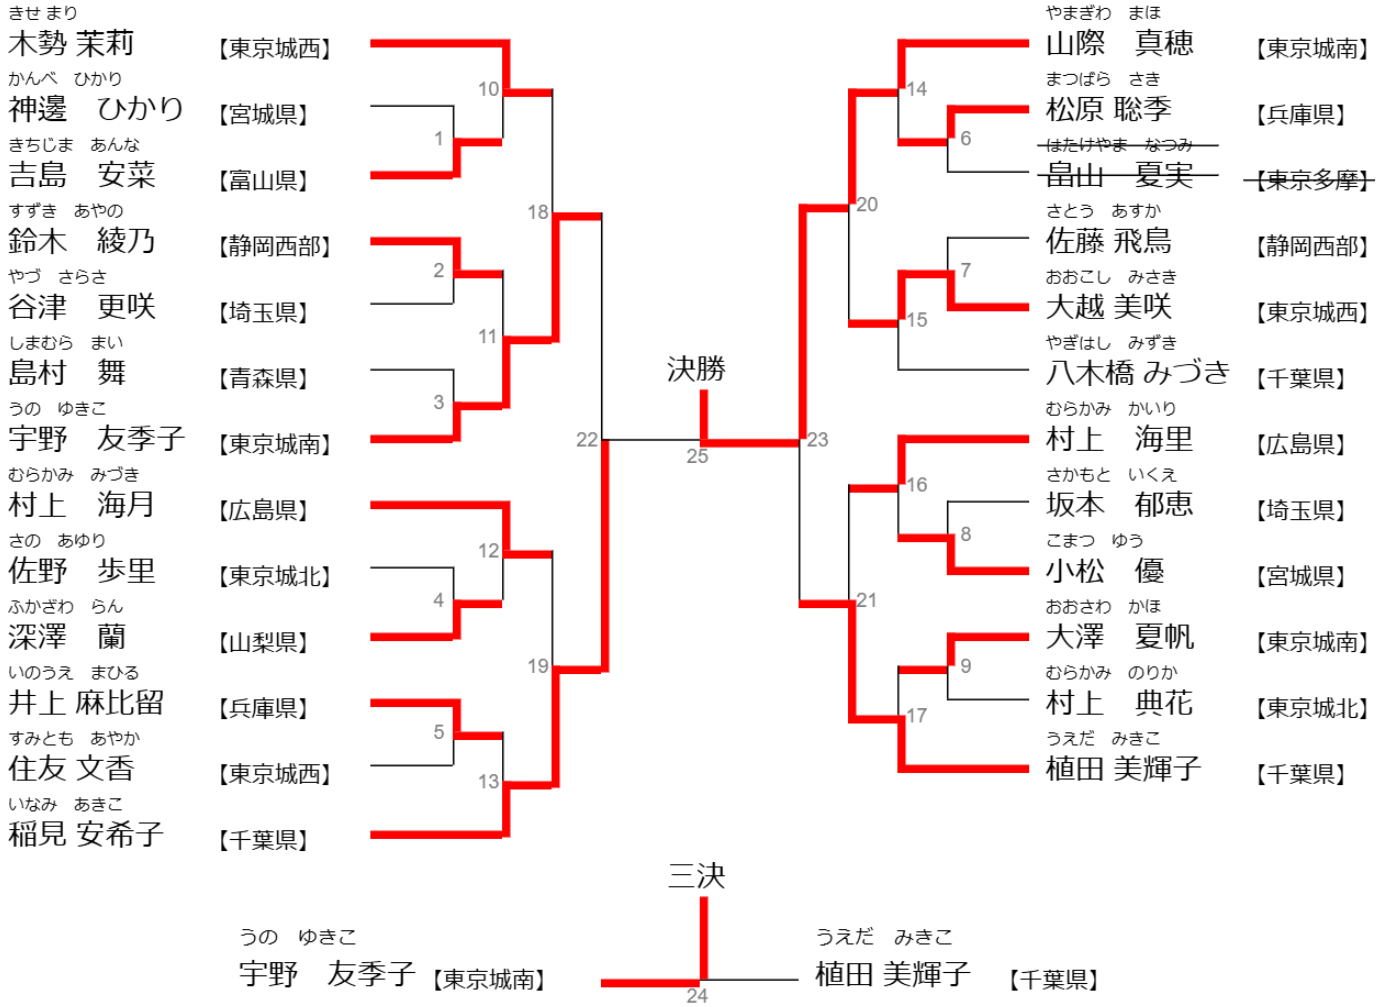

# 女子個人実戦競技 25人

試合時間 予選1分30秒 三決・決勝2分 (準決・三決・決勝は1分1回のみ延長あり)  
胸プロテクター着用厳守

優勝	第2位	第3位	第4位
やまぎわ まほ <b>山際 真穂</b> 【東京城南】	いなみ あきこ <b>稲見 安希子</b> 【千葉県】	うの ゆきこ <b>宇野 友季子</b> 【東京城南】	うえだ みきこ <b>植田 美輝子</b> 【千葉県】