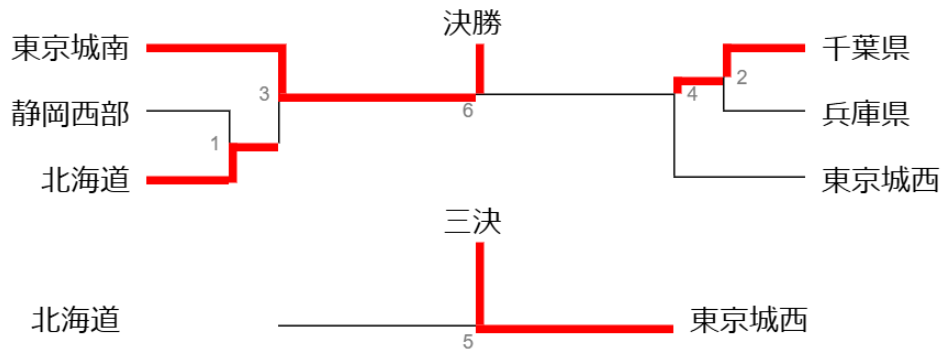

# 女子団体実戦競技 6千一ム

試合時間 1分30秒

優勝	第2位	第3位	第4位
東京城南	千葉県	東京城西	北海道