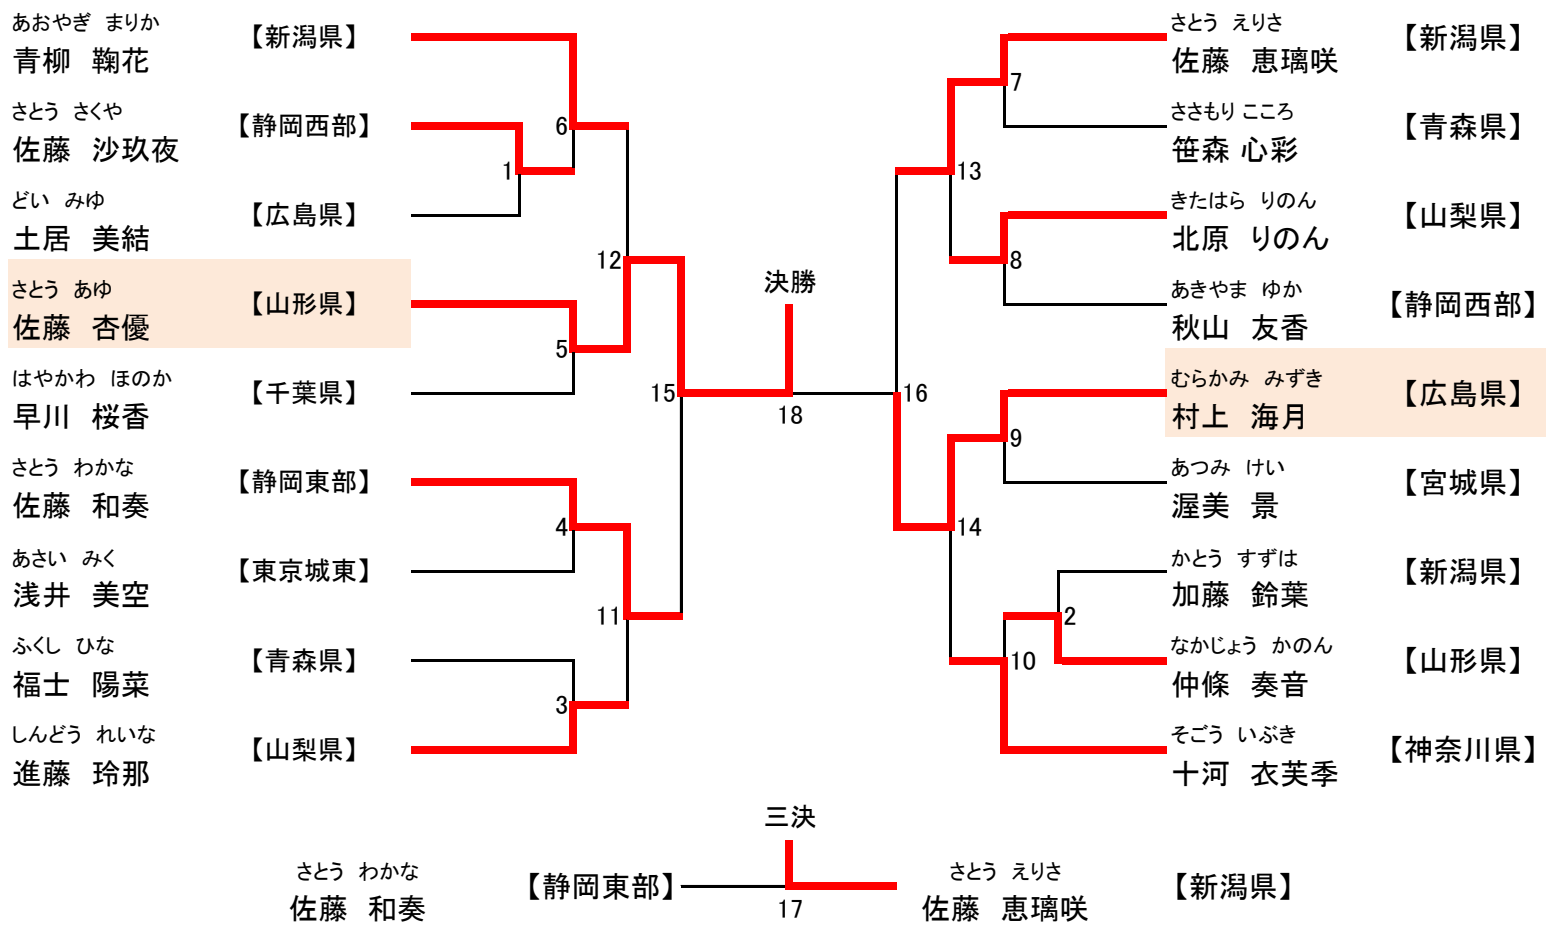

# 女子個人実戦競技(中学生の部) 18人

上階4級以上 競技時間1分30秒 予選は延長なし

優勝	第2位	第3位	第4位
さとう あゆ 佐藤 杏優 【山形県】	むらかみ みずき 村上 海月 【広島県】	さとう えりさ 佐藤 恵璃咲 【新潟県】	さとう わかな 佐藤 和奏 【静岡東部】