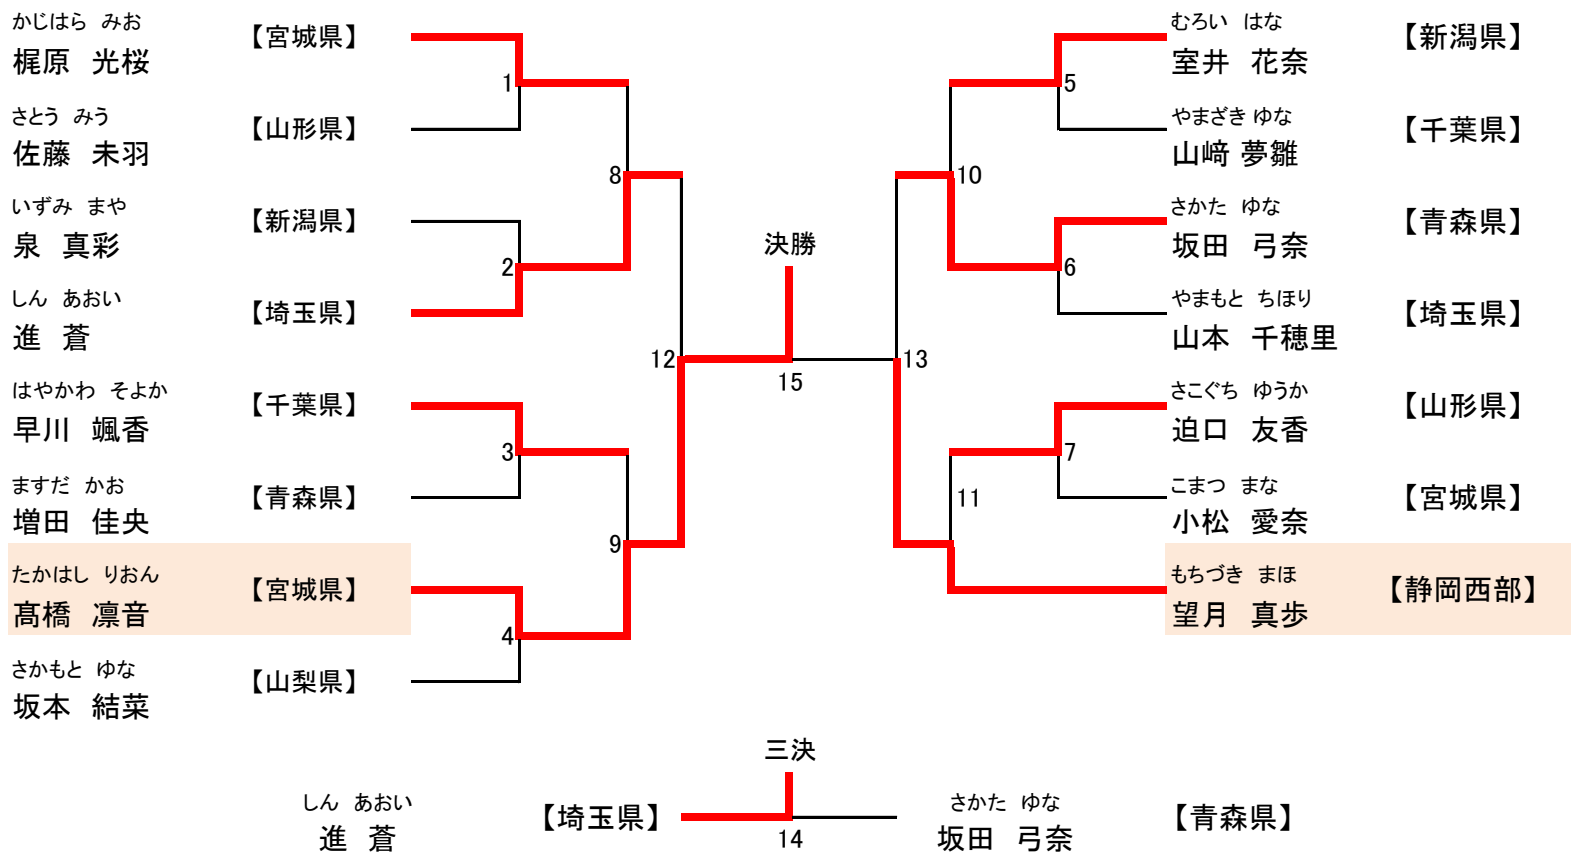

# 女子個人実戦競技(小学校高学年の部) 15人

中階4級以上 競技時間1分30秒 予選は延長なし

優勝	第2位	第3位	第4位
たかはし りおん 高橋 凜音 【宮城県】	もちづき まほ 望月 真歩 【静岡県西部】	しん あおい 進 蒼 【埼玉県】	さかた ゆな 坂田 弓奈 【青森県】