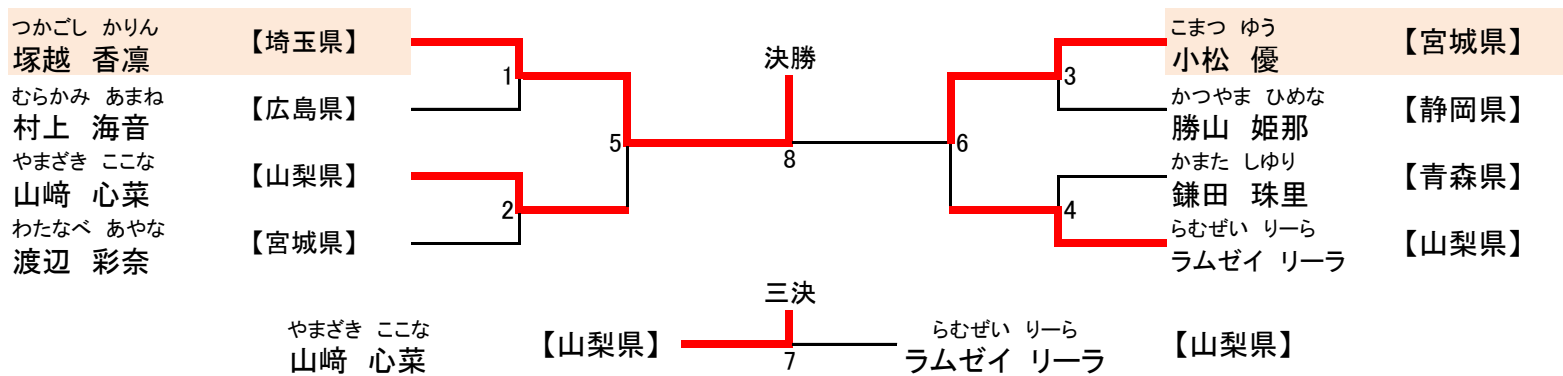

# 女子個人実戦競技(中学生の部) 8人

上階4級以上 面ピット・プロテクター着用厳守 試合時間1分30秒 予選・決勝全て

| 優勝                         | 第2位                     | 第3位                        | 第4位                           |
|----------------------------|-------------------------|----------------------------|-------------------------------|
| つかごし かりん<br>塚越 香凜<br>【埼玉県】 | こまつ ゆう<br>小松 優<br>【宮城県】 | やまざき ここな<br>山崎 心菜<br>【山梨県】 | らむぜい リーラ<br>ラムゼイ リーラ<br>【山梨県】 |