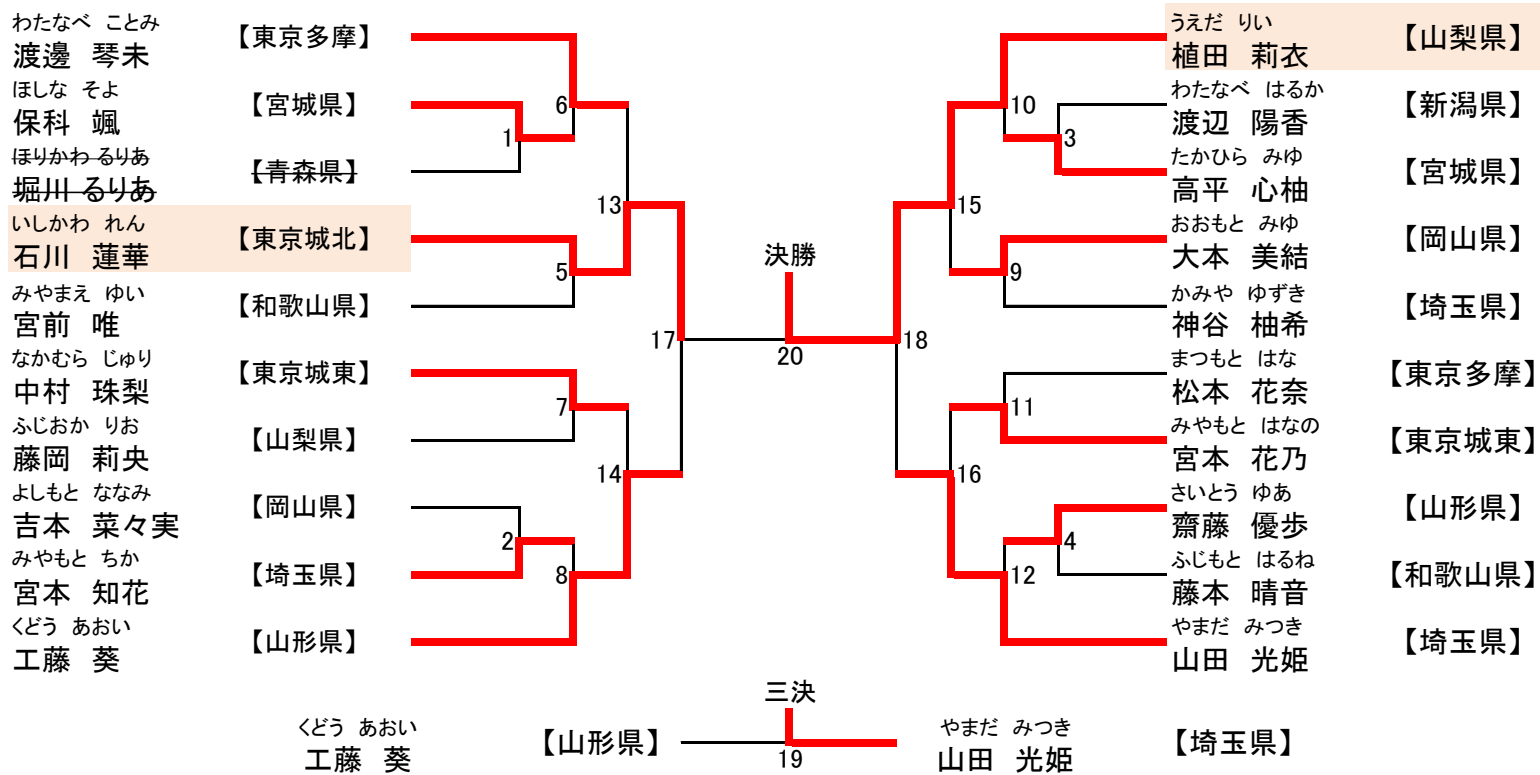

女子個人実戦競技(小学校高学年の部) 20人

中階4級以上 面ピット・プロテクター着用厳守 試合時間1分 予選・決勝全て

優勝	第2位	第3位	第4位
うえだ りい 植田 莉衣 【山梨県】	いしかわ れん 石川 蓮華 【東京城北】	やまだ みつき 山田 光姫 【埼玉県】	くどう あおい 工藤 葵 【山形県】