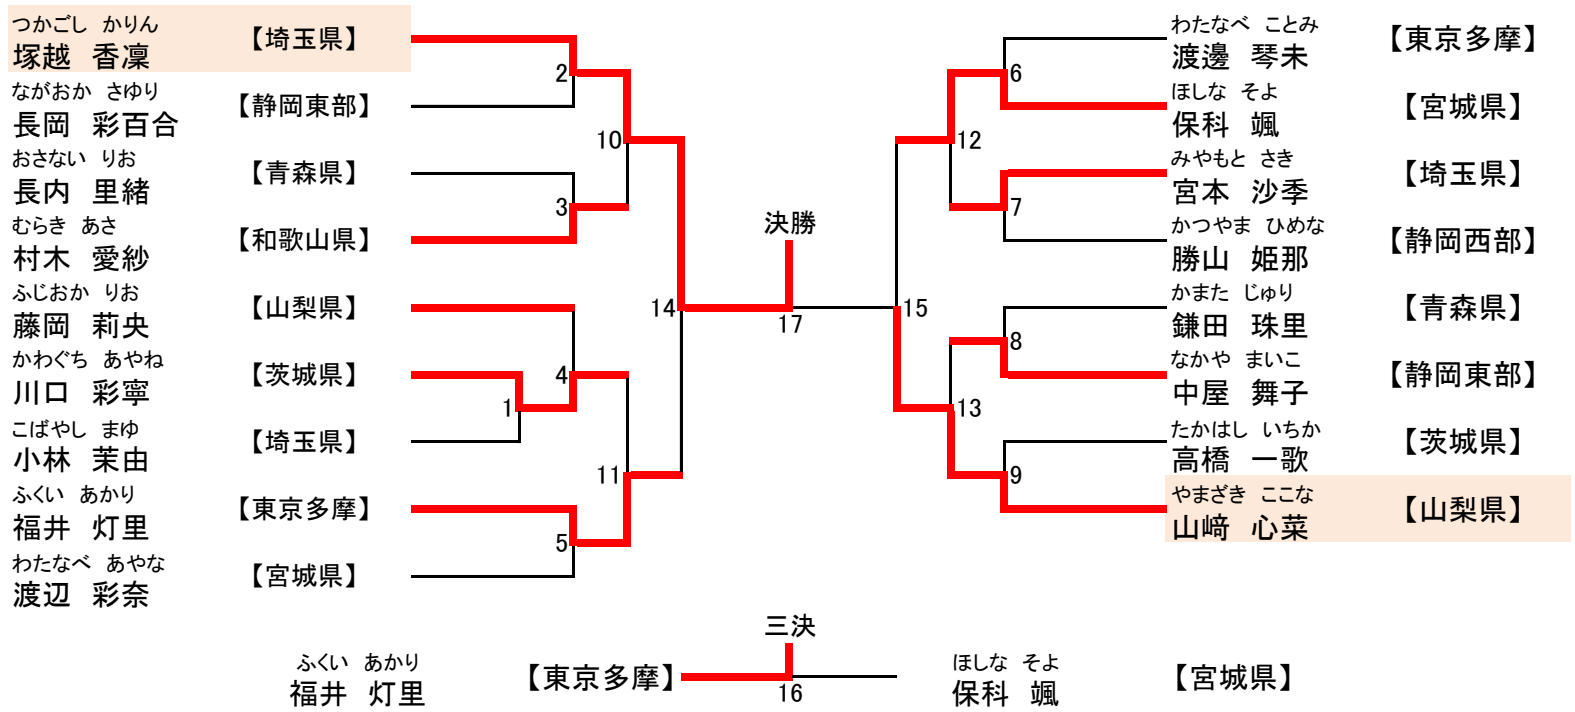

女子個人実戦競技(中学生の部) 17人

上階4級以上 面ピット・プロテクター着用厳守 試合時間1分30秒 予選・決勝全て

優勝	第2位	第3位	第4位
つかごし かりん 塚越 香凜 【埼玉県】	やまざき ここな 山崎 心菜 【山梨県】	ふくい あかり 福井 灯里 【東京多摩】	ほしな そよ 保科 颯 【宮城県】