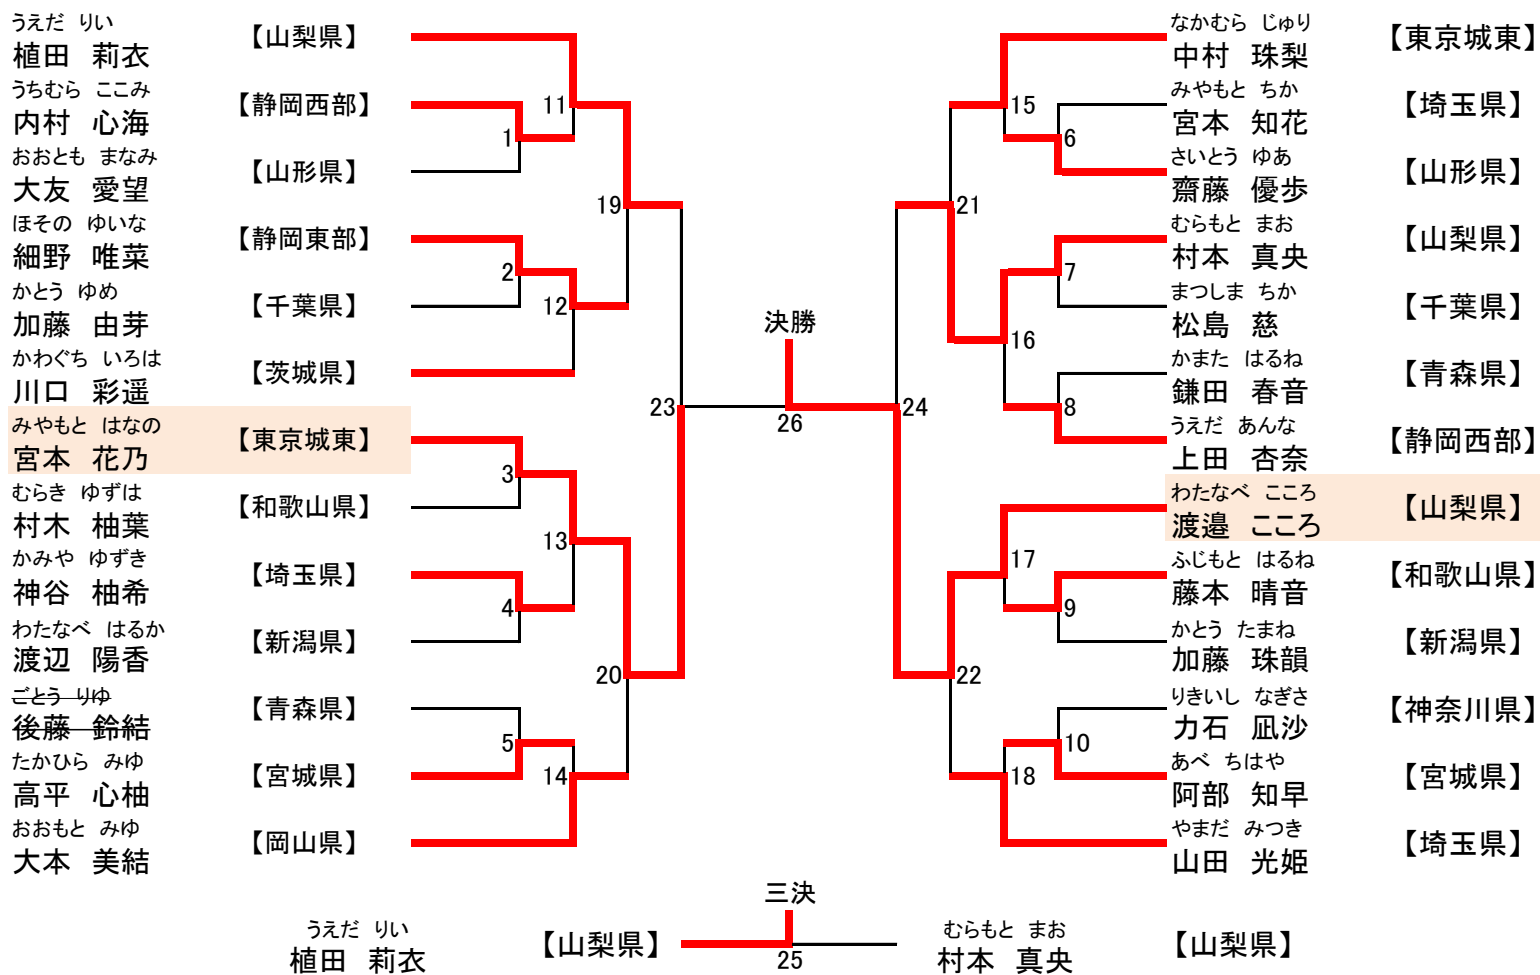

女子個人実戦競技(小学校高学年の部) 26人

中階4級以上 面ピット・プロテクター着用厳守 試合時間1分 予選・決勝全て

優勝	第2位	第3位	第4位
わたなべ ころろ 渡邊 ころろ 【山梨県】	みやもと はなの 宮本 花乃 【東京都】	うえだ りい 植田 莉衣 【山梨県】	むらもと まお 村本 真央 【山梨県】