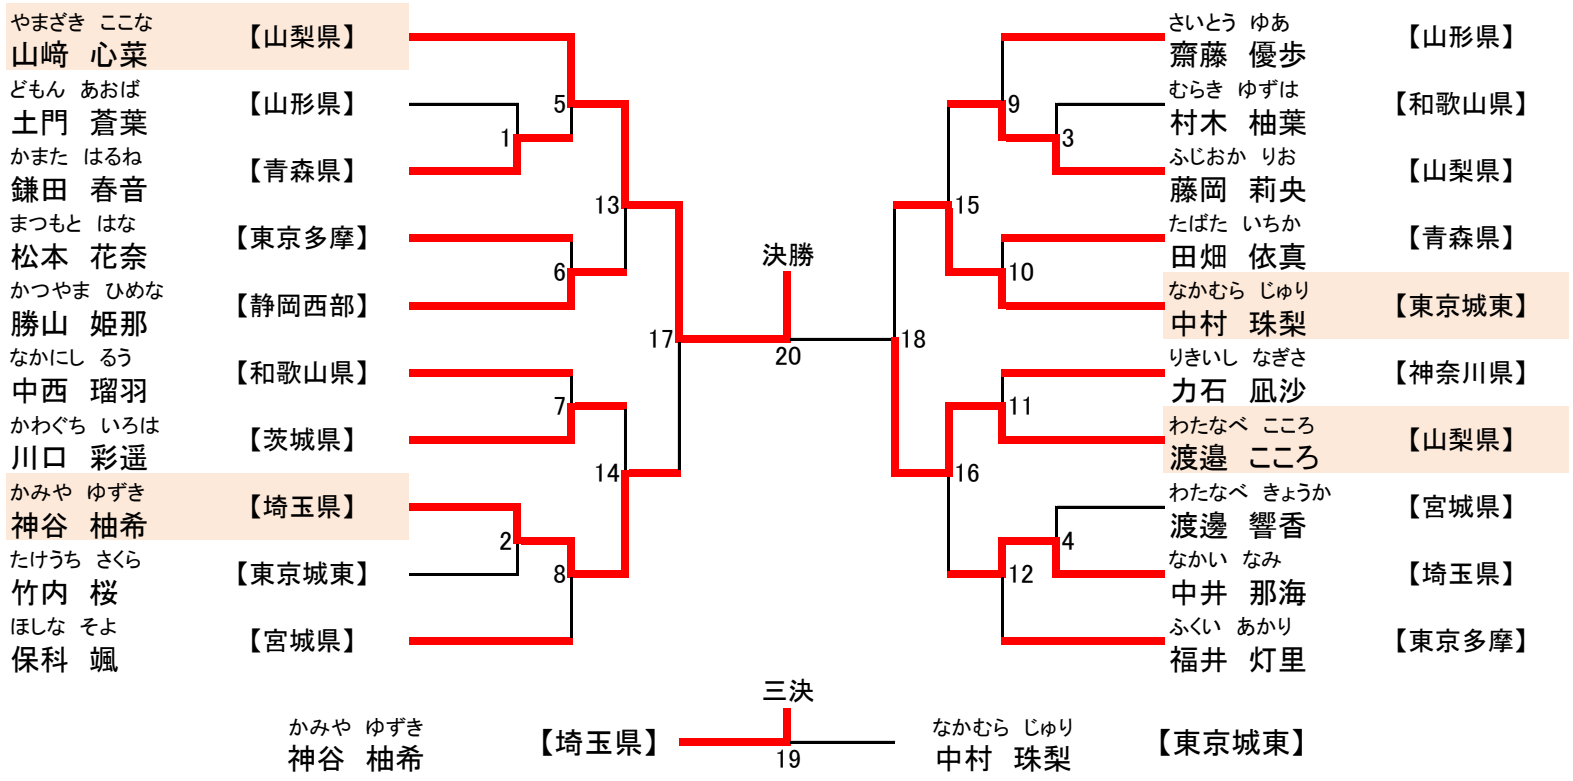

女子個人実戦競技(中学生の部) 20人

上階4級以上 面ピット・プロテクター着用厳守 試合時間1分30秒 予選・決勝全て

優勝	第2位	第3位	第4位
やまざき ここな 山崎 心菜 【山梨県】	わたなべ こころ 渡邊 こころ 【山梨県】	かみや ゆずき 神谷 柚希 【埼玉県】	なかむら じゅり 中村 珠梨 【東京都東】