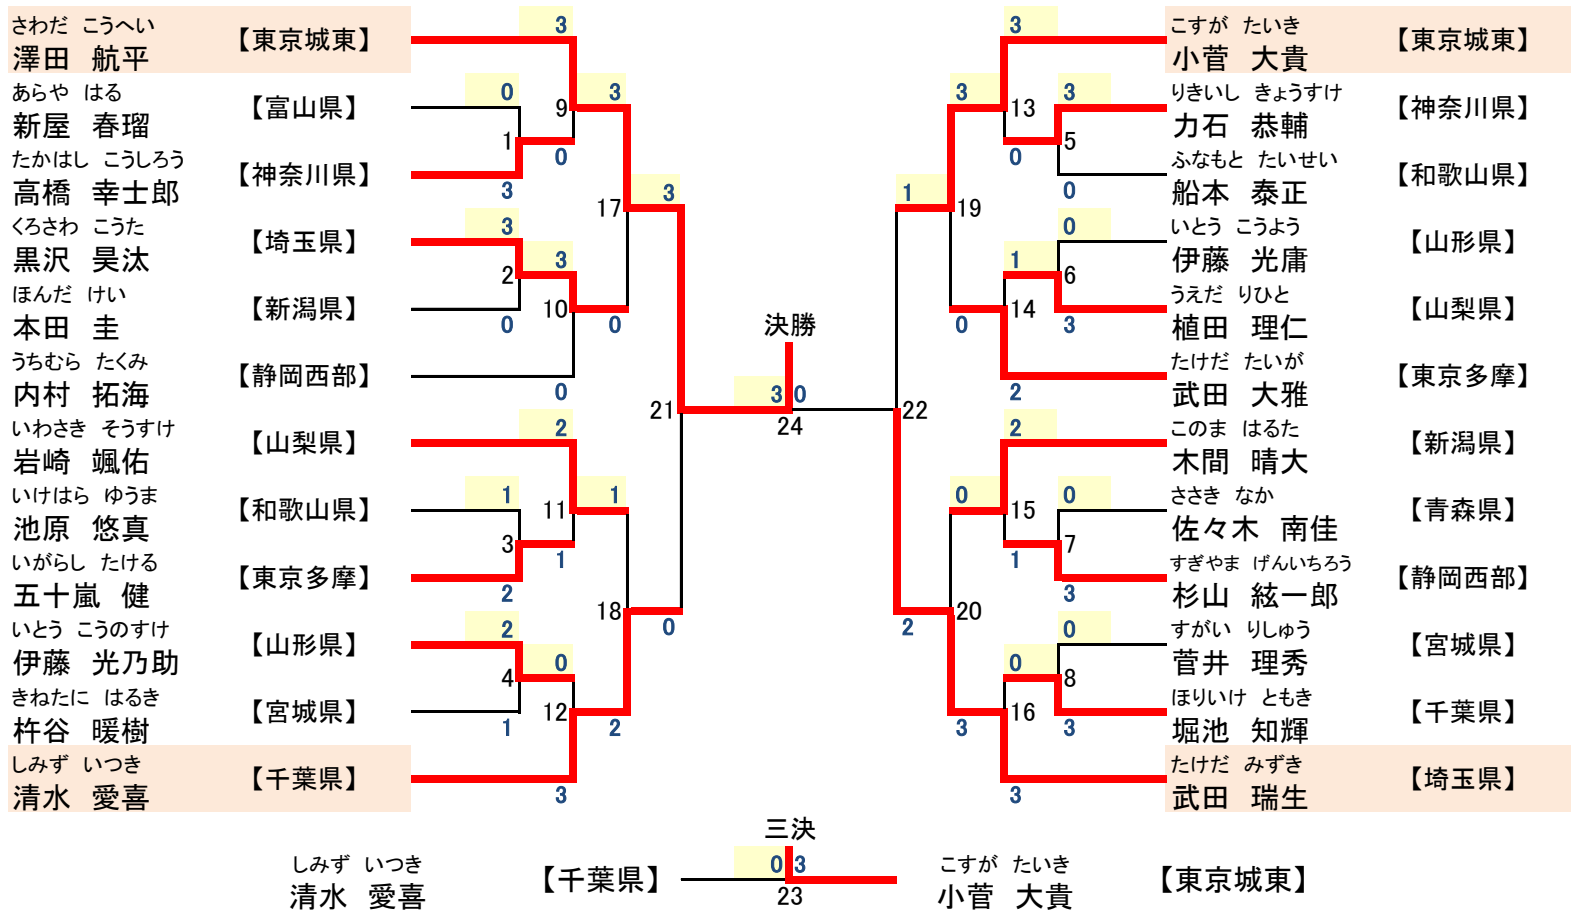

男子個人法形競技(小学校低学年の部) 24人

初階5級以上 1.2回戦 旋体 3回戦以降、旋体・運体から選択

優勝	第2位	第3位	第4位
さわだ こうへい 澤田 航平 【東京城東】	たけだ みずき 武田 瑞生 【埼玉県】	こすが たいき 小菅 大貴 【東京城東】	しみず いつき 清水 愛喜 【千葉県】