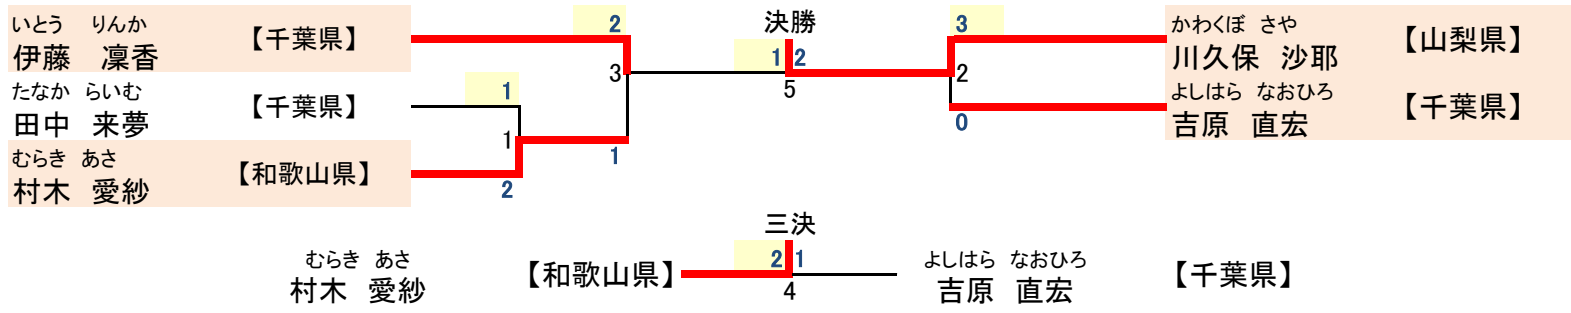

高校生 新人法形競技 5人

5. 6級 男子: 旋体・運体から選択
女子: 旋陰・運陰から選択

優勝	第2位	第3位	第4位
かわくぼ さや 川久保 沙耶 【山梨県】	いとう りんか 伊藤 凜香 【千葉県】	むらき あさ 村木 愛紗 【和歌山県】	よしはら なおひろ 吉原 直宏 【千葉県】