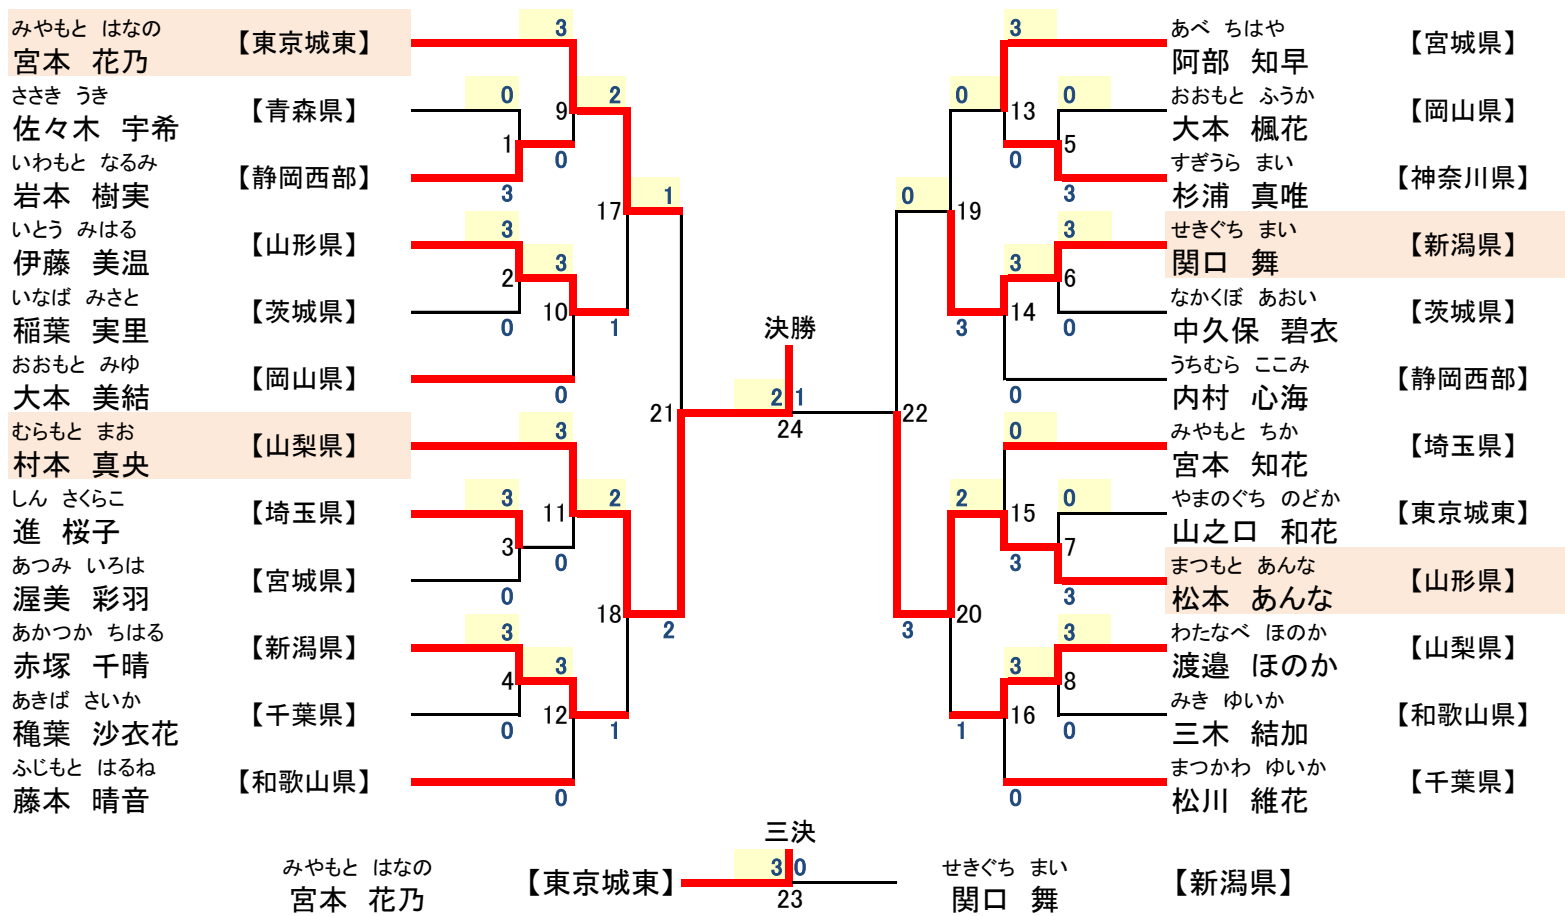

女子個人法形競技(小学校高学年の部) 24人

中階5級以上 1.2回戦 旋陰・運陰から選択 3回戦以降、旋陰・運陰・変陰から選択

優勝	第2位	第3位	第4位
みやもと まお 村本 真央 【山梨県】	まつもと あんな 松本 あんな 【山形県】	みやもと はなの 宮本 花乃 【東京城東】	せきぐち まい 関口 舞 【新潟県】