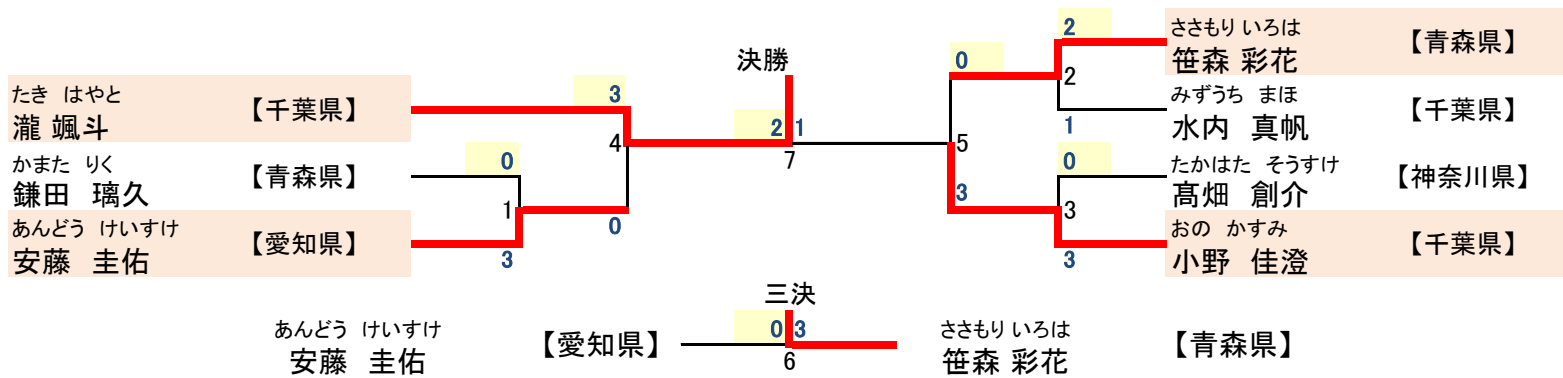

高校生 級位個人法形競技 7人

3. 4級 男子:1・2 回戦 運体・変体から選択 3 回戦以降 旋体・運体・変体から選択
女子:1・2 回戦 運陰・変陰から選択 3 回戦以降 旋陰・運陰・変陰から選択

優勝	第2位	第3位	第4位
たき はやと 瀧 颯斗 【千葉県】	おの かすみ 小野 佳澄 【千葉県】	ささもり いろは 笹森 彩花 【青森県】	あんどう けいすけ 安藤 圭佑 【愛知県】