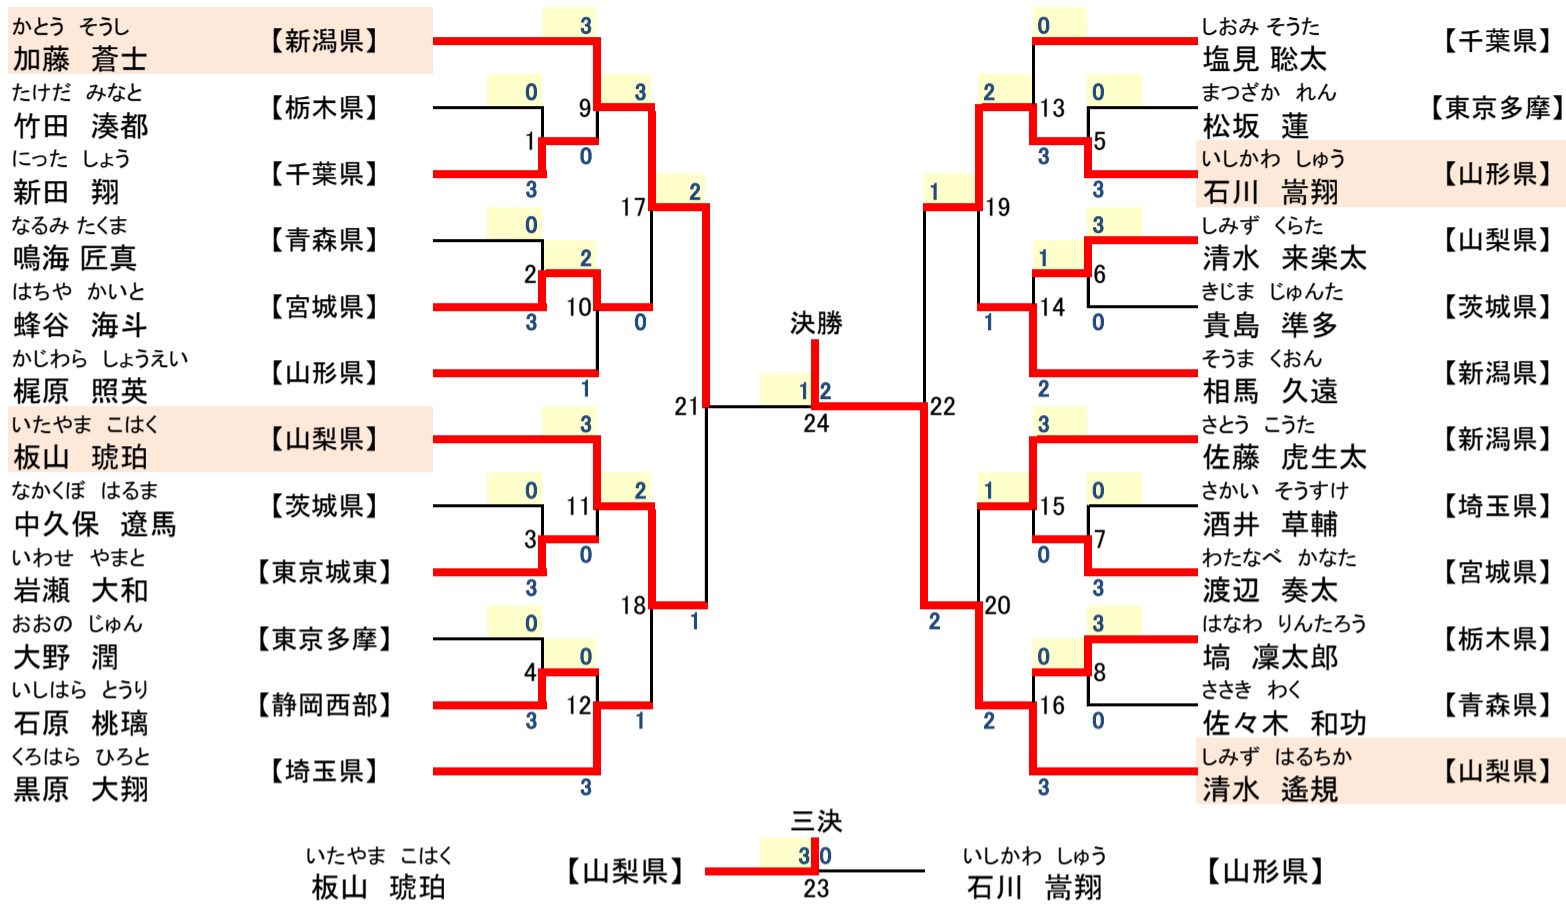

男子個人法形競技(中学生の部) 24人

上階5級以上 1.2回戦 旋体・運体・変体から選択 3回戦以降、体の法形から自由選択

優勝	第2位	第3位	第4位
しみず はるちか 清水 遙規 【山梨県】	かとう そうし 加藤 蒼士 【新潟県】	いたやま こはく 板山 琥珀 【山梨県】	いしかわ しゅう 石川 嵩翔 【山形県】