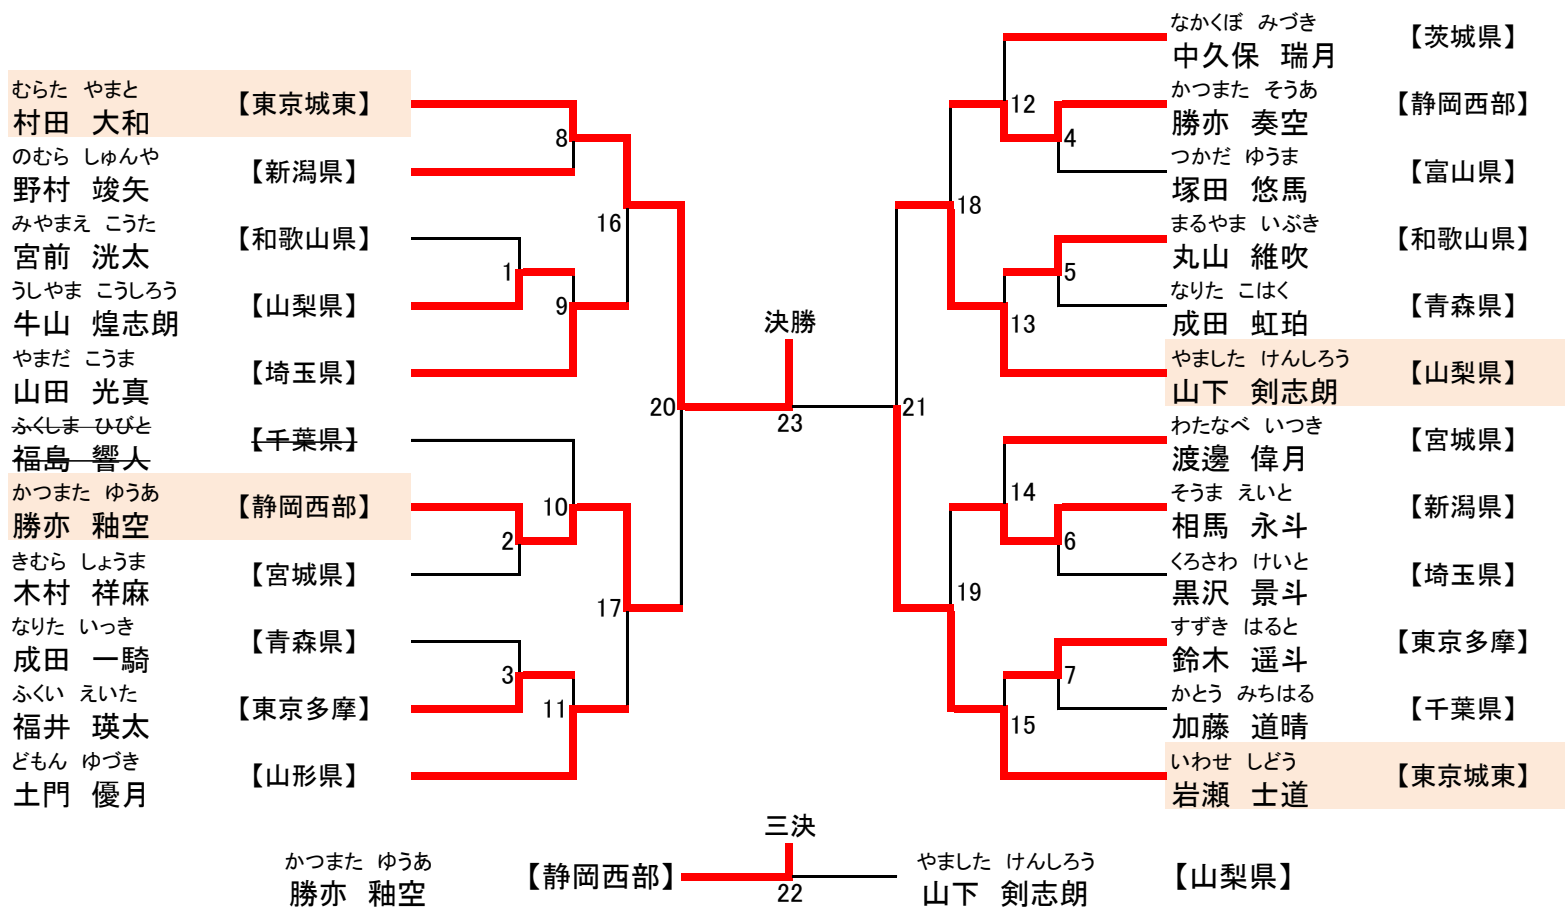

男子個人実戦競技(小学校高学年の部) 23人

中階4級以上 面ピット・プロテクター着用厳守 試合時間1分 予選・決勝全て

優勝	第2位	第3位	第4位
むらた やまと 村田 大和 【東京城東】	いわけ しどう 岩瀬 士道 【東京城東】	かつまた ゆうあ 勝亦 釉空 【静岡西部】	やました けんしろう 山下 剣志郎 【山梨県】