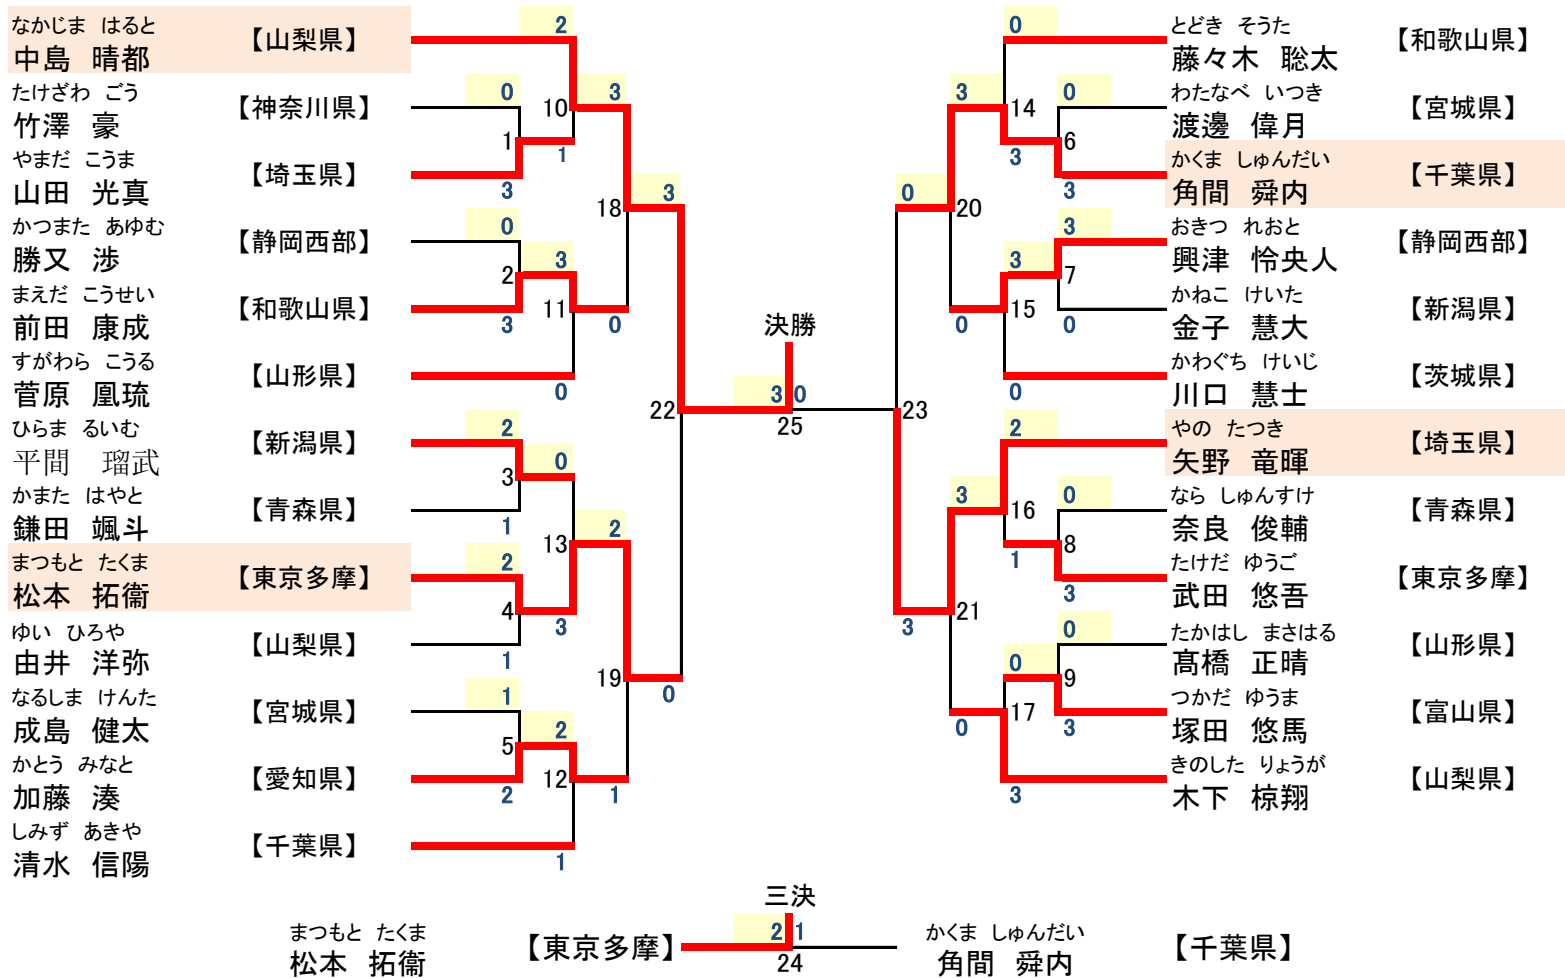

男子個人法形競技(中学生の部) 24人

上階5級以上 1.2回戦 旋体・運体・変体から選択 3回戦以降、体の法形から自由選択

優勝	第2位	第3位	第4位
しみず はるちか 清水 遙規 【山梨県】	かとう そうし 加藤 蒼士 【新潟県】	いたやま こはく 板山 琥珀 【山梨県】	いしかわ しゅう 石川 嵩翔 【山形県】

男子個人法形競技(小学校高学年の部) 25人

中階5級以上 1.2回戦 旋体・運体から選択 3回戦以降、旋体・運体・変体から選択