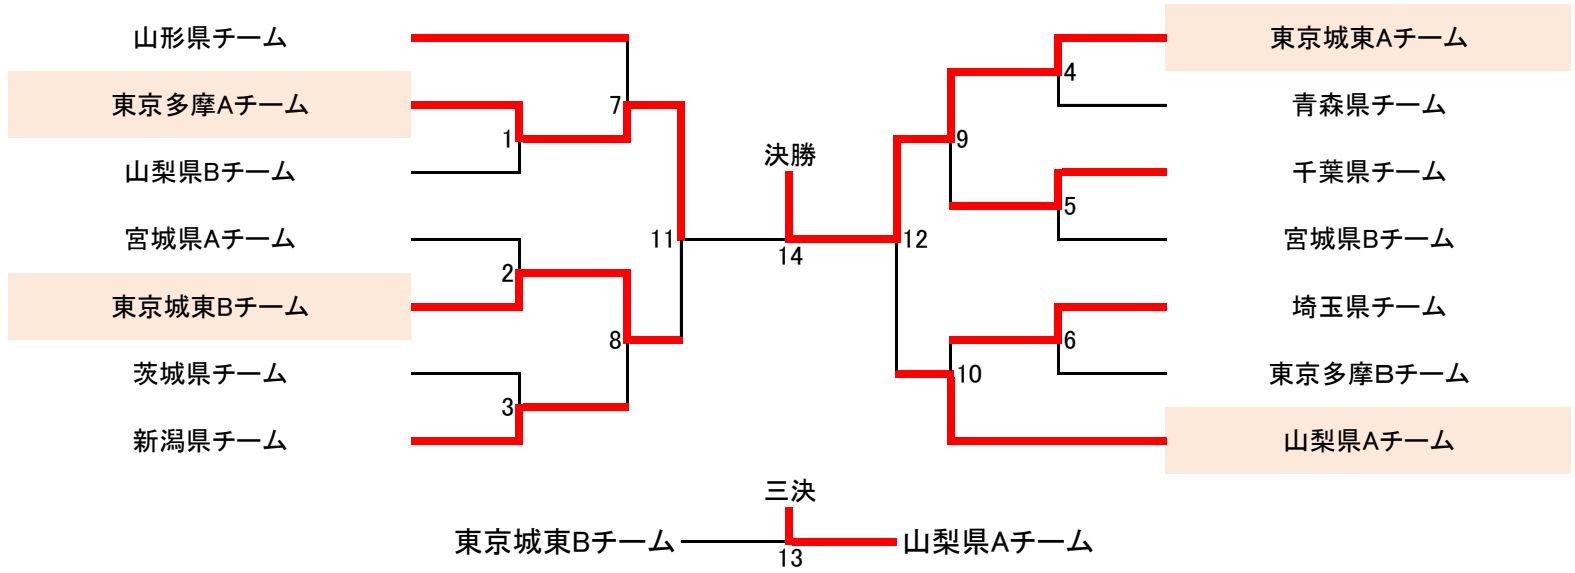

男子団体実戦競技 14チーム

中階 4 級以上 1チーム 5名 男子のみ(中学生 2 名・小学高学年 3 名)
試合時間 中学生 1 分 30 秒・小学生 1 分 予選・決勝全て

優勝	第2位	第3位	第4位
東京城東Aチーム	東京多摩Aチーム	山梨県Aチーム	東京城東Bチーム