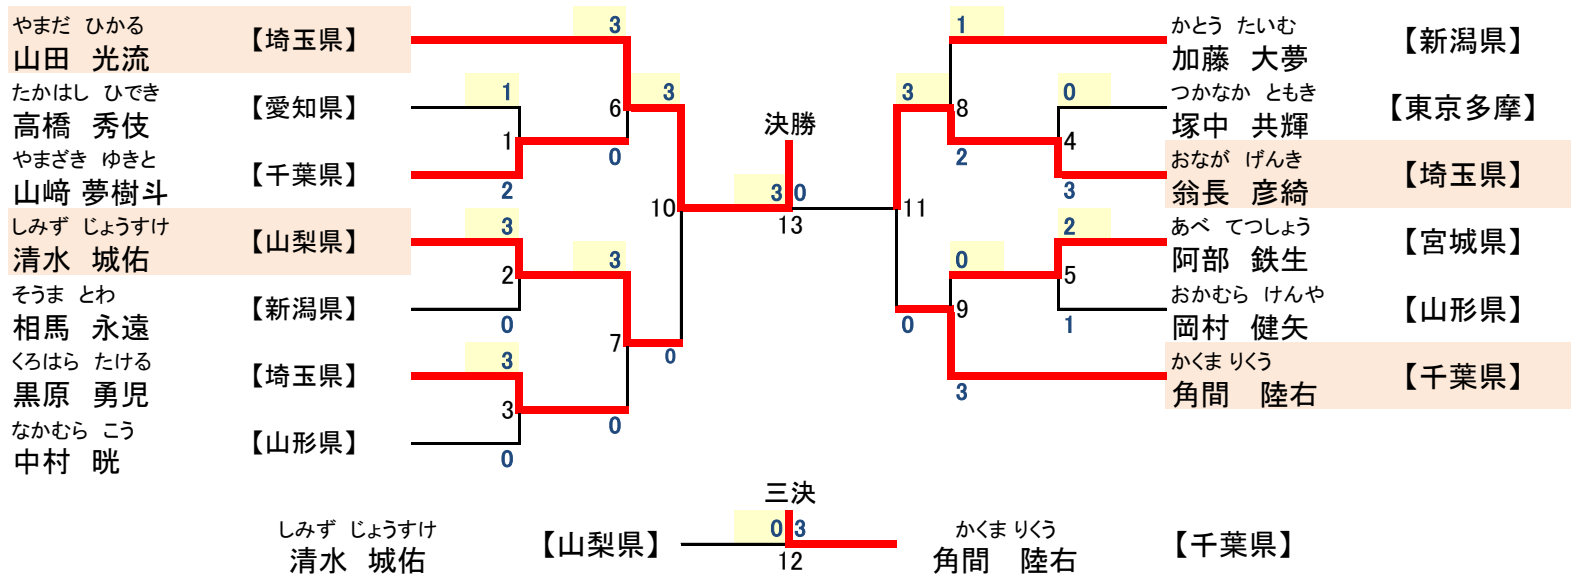

最優秀選手賞	やまだ ひかる 山田 光流 【埼玉県】
優秀選手賞	むろい はな 室井 花奈 【新潟県】
	つかごし かりん 塚越 香凜 【埼玉県】

高校生 男子個人実戦競技 11人

2級以上 胴プロテクターは全員着用厳守 面プロテクターは級位は着用厳守・初段以上は任意

予選: 1分30秒(延長なし) 決勝・三位決定戦 1分30秒(延長あり)

優勝	第2位	第3位	第4位
やまだ ひかる 山田 光流 【埼玉県】	おなが げんき 翁長 彦綺 【埼玉県】	やまざき ゆきと 山崎 夢樹斗 【千葉県】	なかむら こう 中村 暁 【山形県】

高校生 女子個人実戦競技 9人

2級以上 胴プロテクターは全員着用厳守 面プロテクターは級位は着用厳守・初段以上は任意

予選:1分30秒(延長なし) 決勝・三位決定戦 1分30秒(延長あり)

優勝	第2位	第3位	第4位
むろい はな 室井 花奈 【新潟県】	はやかわ そよか 早川 颯香 【千葉県】	やまもと ちほり 山本 千穂里 【埼玉県】	こまつ ゆう 小松 優 【宮城県】

高校生 男子個人法形競技 13人

2級以上 ・1.2回戦＝運体の法形 ・3回戦以降＝体から自由選択

優勝	第2位	第3位	第4位
やまだ ひかる 山田 光流 【埼玉県】	おなが げんき 翁長 彦綺 【埼玉県】	かくまりくう 角間 陸右 【千葉県】	しみず じょうすけ 清水 城佑 【山梨県】

高校生 女子個人法形競技 10人

2級以上 ・1.2回戦＝運陰の法形 ・3回戦以降＝陰から自由選択

優勝	第2位	第3位	第4位
つかごし かりん 塚越 香凜 【埼玉県】	やまもと ちほり 山本 千穂里 【埼玉県】	いたばし なづき 板橋 雫月 【新潟県】	むろい はな 室井 花奈 【新潟県】