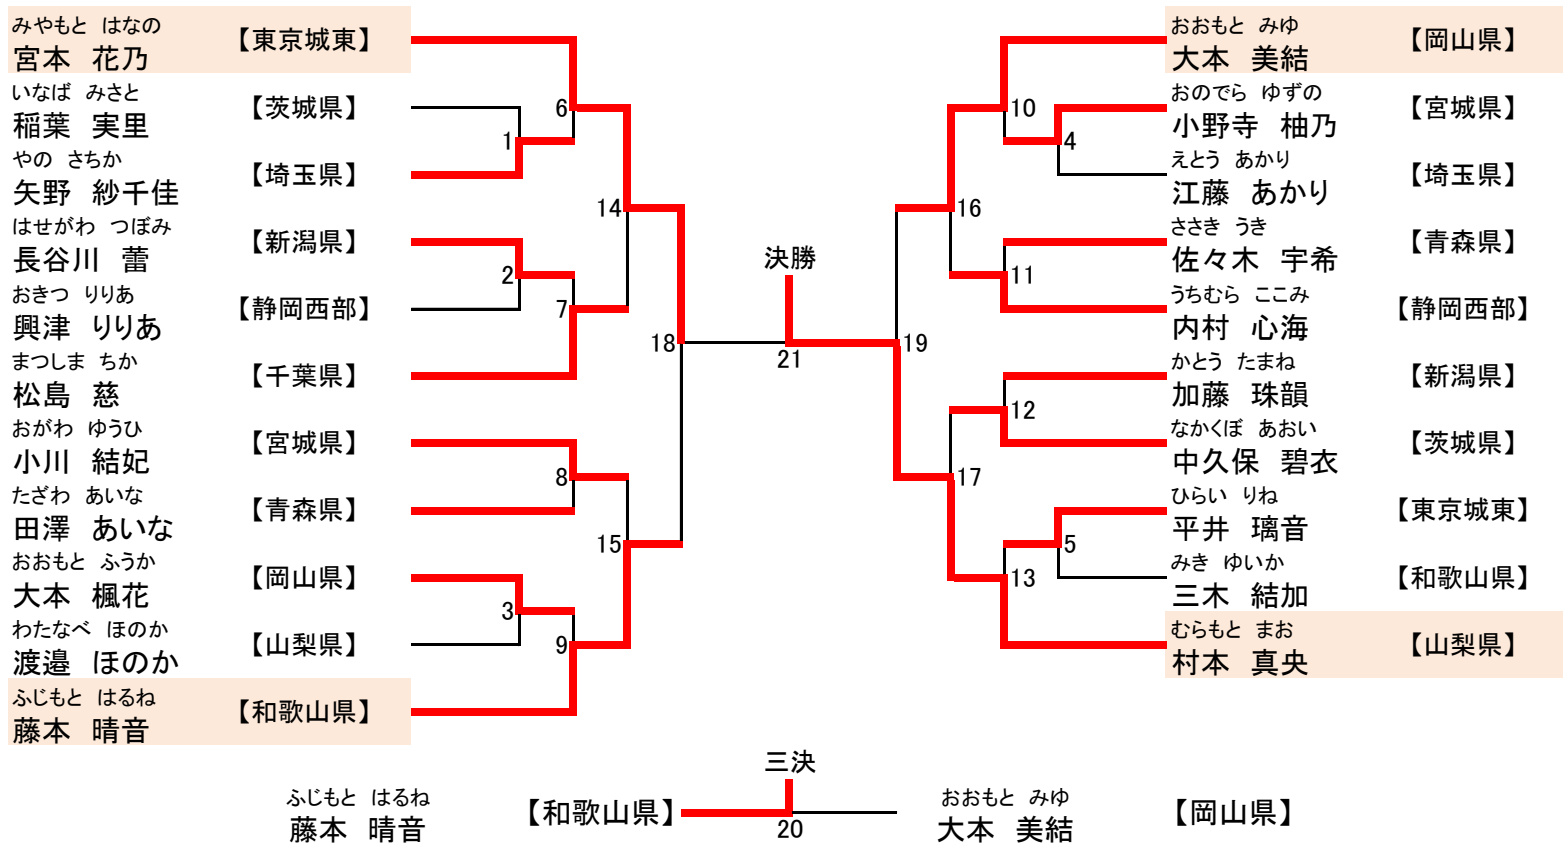

女子個人実戦競技(小学校高学年の部) 21人

中階4級以上 面ピット・プロテクター着用厳守 試合時間1分 予選・決勝全て

優勝	第2位	第3位	第4位
むらもと まお 村本 真央 【山梨県】	みやもと はなの 宮本 花乃 【東京城東】	ふじもと はるね 藤本 晴音 【和歌山県】	おおもと みゆ 大本 美結 【岡山県】