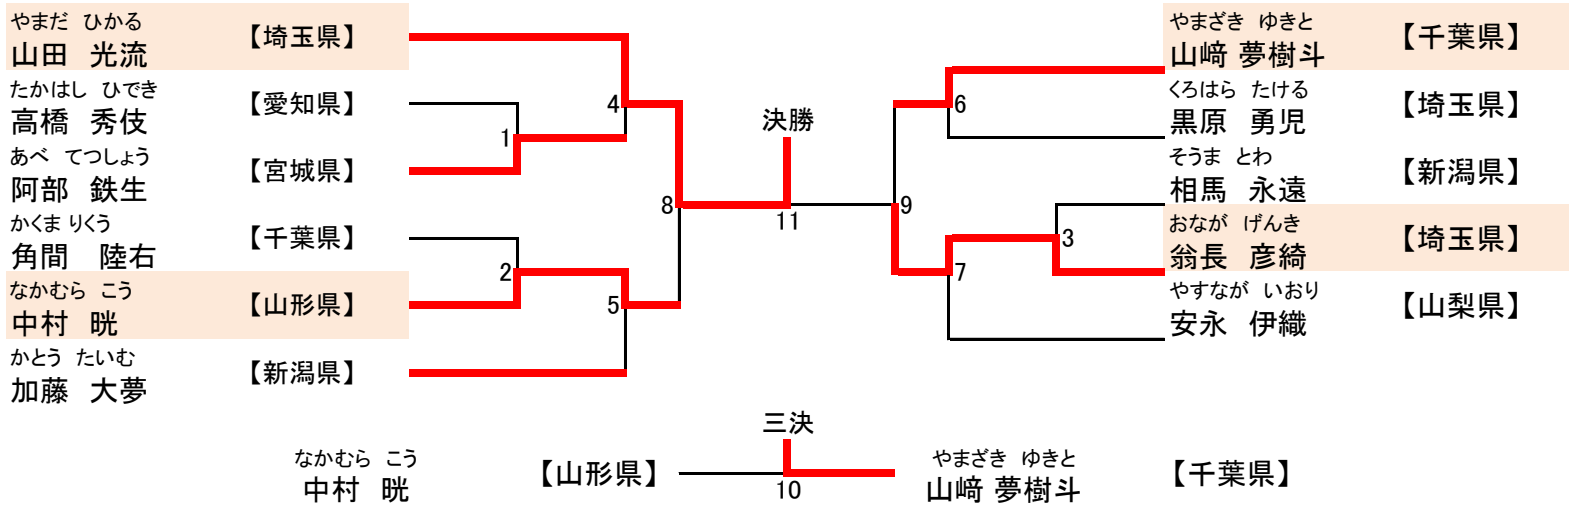

高校生 男子個人実戦競技 11人

2級以上 胴プロテクターは全員着用厳守 面プロテクターは級位は着用厳守・初段以上は任意

予選: 1分30秒(延長なし) 決勝・三位決定戦 1分30秒(延長あり)

優勝	第2位	第3位	第4位
やまだ ひかる 山田 光流 【埼玉県】	おなが げんき 翁長 彦綺 【埼玉県】	やまざき ゆきと 山崎 夢樹斗 【千葉県】	なかむら こう 中村 暁 【山形県】