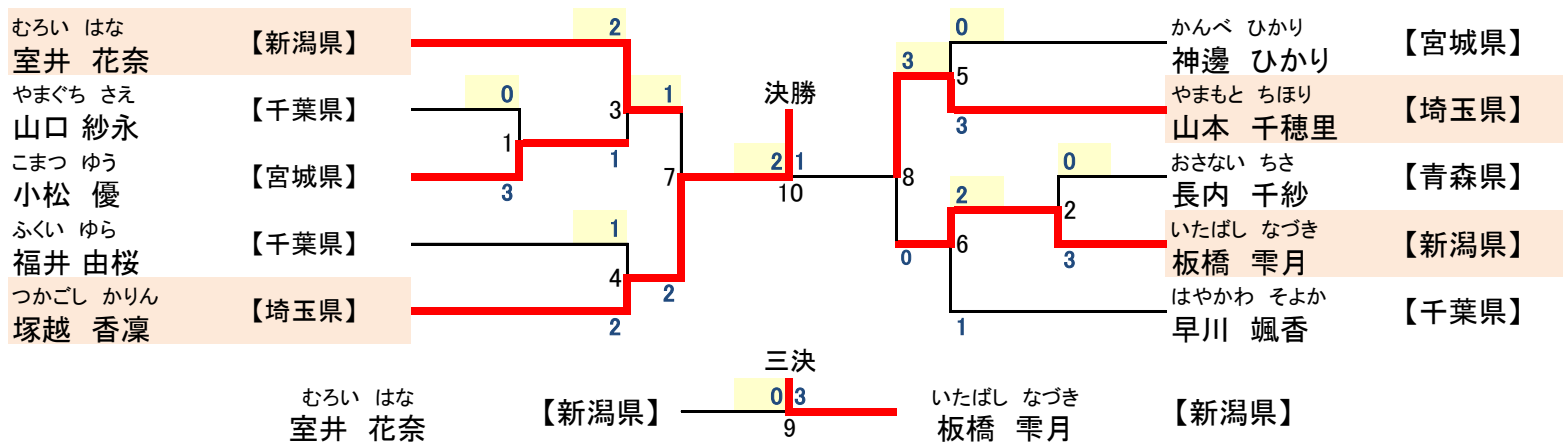

最優秀選手賞	やまだ ひかる 山田 光流 【埼玉県】
優秀選手賞	むろい はな 室井 花奈 【新潟県】
	つかごし かりん 塚越 香凜 【埼玉県】

高校生 男子個人実戦競技 11人

2級以上 胴プロテクターは全員着用厳守 面プロテクターは級位は着用厳守・初段以上は任意

予選: 1分30秒(延長なし) 決勝・三位決定戦 1分30秒(延長あり)

優勝	第2位	第3位	第4位
やまだ ひかる 山田 光流 【埼玉県】	おなが げんき 翁長 彦綺 【埼玉県】	やまざき ゆきと 山崎 夢樹斗 【千葉県】	なかむら こう 中村 暁 【山形県】

高校生 女子個人実戦競技 9人

2級以上 胴プロテクターは全員着用厳守 面プロテクターは級位は着用厳守・初段以上は任意

予選:1分30秒(延長なし) 決勝・三位決定戦 1分30秒(延長あり)

優勝	第2位	第3位	第4位
むろい はな 室井 花奈 【新潟県】	はやかわ そよか 早川 颯香 【千葉県】	やまもと ちほり 山本 千穂里 【埼玉県】	こまつ ゆう 小松 優 【宮城県】

高校生 男子個人法形競技 13人

2級以上 ・1.2回戦＝運体の法形 ・3回戦以降＝体から自由選択

優勝	第2位	第3位	第4位
やまだ ひかる 山田 光流 【埼玉県】	おなが げんき 翁長 彦綺 【埼玉県】	かくまりくう 角間 陸右 【千葉県】	しみず じょうすけ 清水 城佑 【山梨県】

高校生 女子個人法形競技 10人

2級以上 ・1.2回戦＝運陰の法形 ・3回戦以降＝陰から自由選択

優勝	第2位	第3位	第4位
つかごし かりん 塚越 香凜 【埼玉県】	やまもと ちほり 山本 千穂里 【埼玉県】	いたばし なづき 板橋 雫月 【新潟県】	むろい はな 室井 花奈 【新潟県】