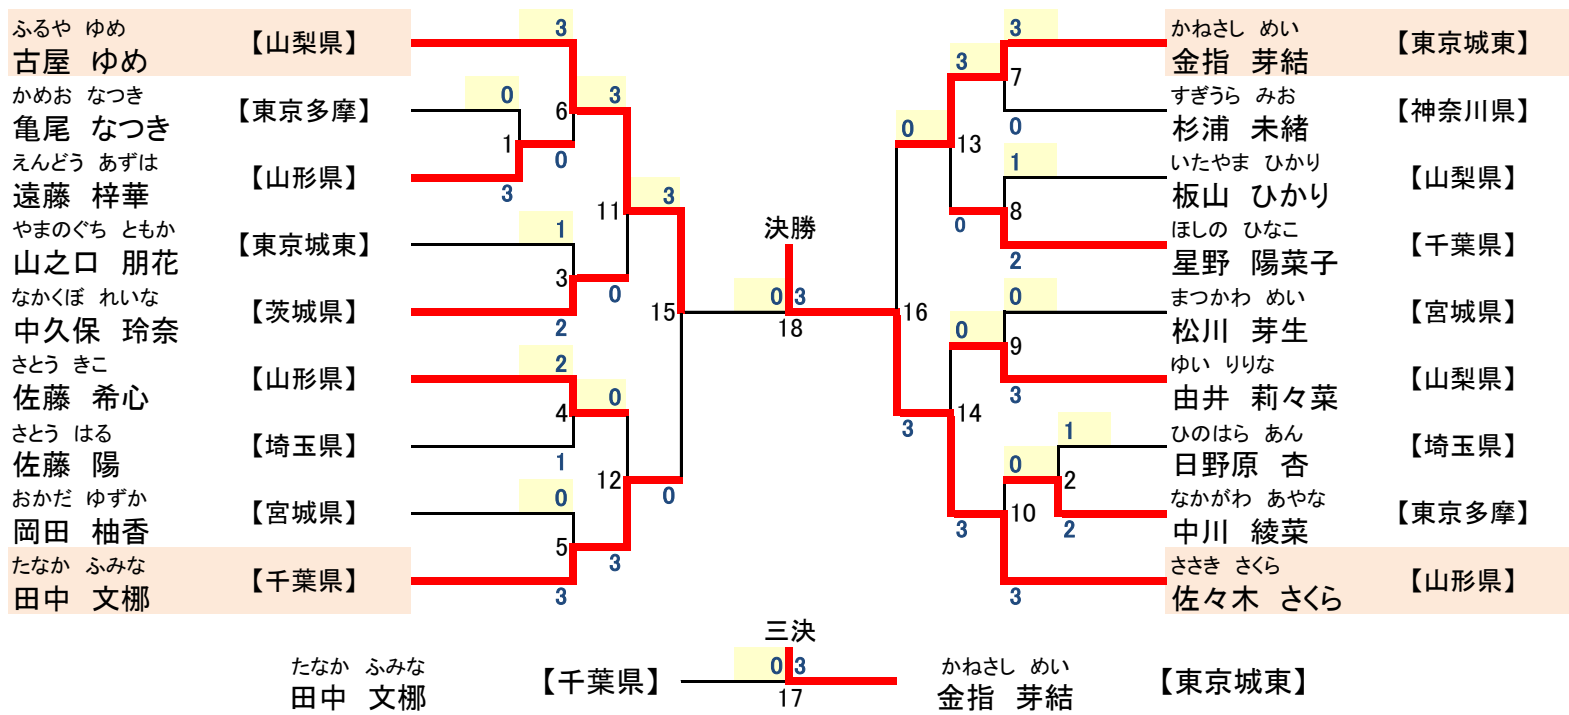

女子個人法形競技(小学校高学年の部) 24人

中階5級以上 1.2回戦 旋陰・運陰から選択 3回戦以降、旋陰・運陰・変陰から選択

優勝	第2位	第3位	第4位
みやもと まお 村本 真央 【山梨県】	まつもと あんな 松本 あんな 【山形県】	みやもと はなの 宮本 花乃 【東京城東】	せきぐち まい 関口 舞 【新潟県】

女子個人法形競技(小学校低学年の部) 18人

初階5級以上 1.2回戦 旋陰 3回戦以降、旋陰・運陰から選択