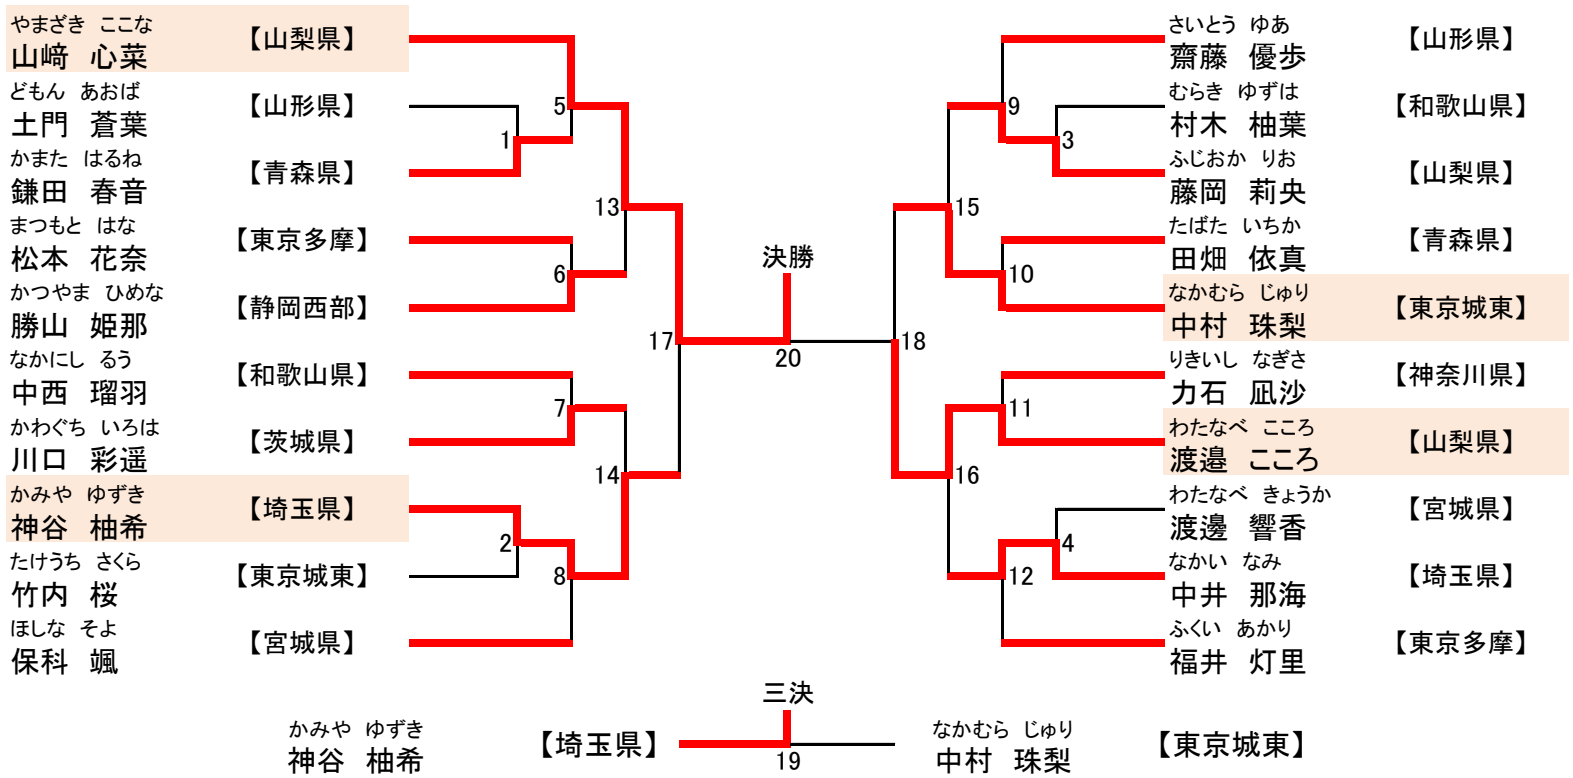

男子個人実戦競技(小学校高学年の部) 23人

中階4級以上 面ピット・プロテクター着用厳守 試合時間1分 予選・決勝全て

優勝	第2位	第3位	第4位
むらた やまと 村田 大和 【東京城東】	いわけ しどう 岩瀬 士道 【東京城東】	かつまた ゆうあ 勝亦 釉空 【静岡西部】	やました けんしろう 山下 剣志郎 【山梨県】

女子個人実戦競技(中学生の部) 20人

上階4級以上 面ピット・プロテクター着用厳守 試合時間1分30秒 予選・決勝全て