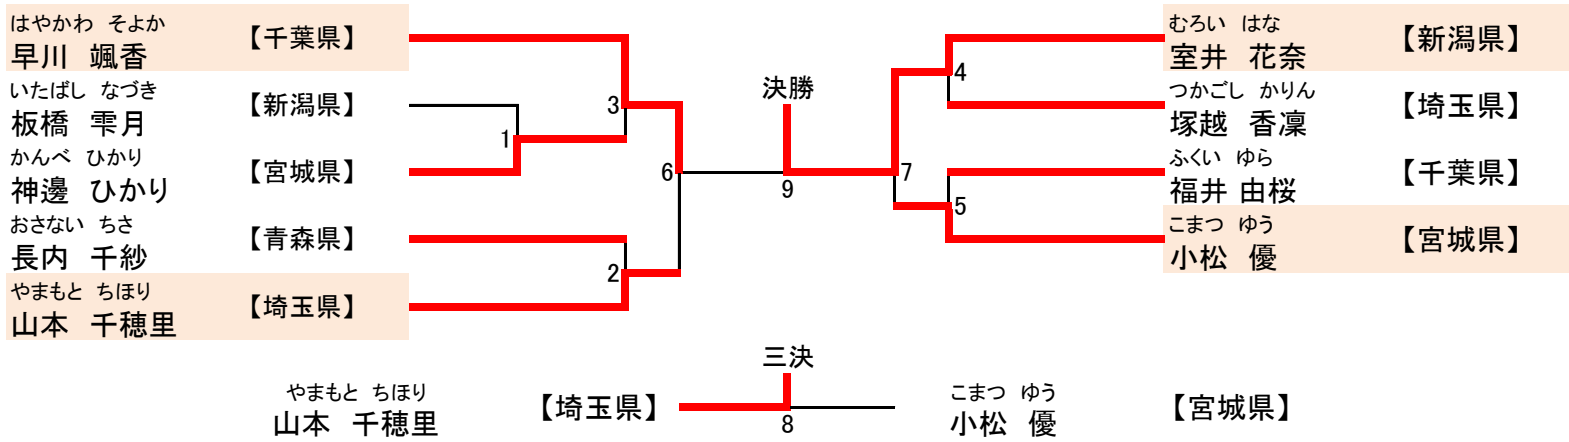

最優秀選手賞	やまだ ひかる 山田 光流 【埼玉県】
優秀選手賞	むろい はな 室井 花奈 【新潟県】
	つかごし かりん 塚越 香凜 【埼玉県】

高校生 男子個人実戦競技 11人

2級以上 胴プロテクターは全員着用厳守 面プロテクターは級位は着用厳守・初段以上は任意

予選: 1分30秒(延長なし) 決勝・三位決定戦 1分30秒(延長あり)

優勝	第2位	第3位	第4位
やまだ ひかる 山田 光流 【埼玉県】	おなが げんき 翁長 彦綺 【埼玉県】	やまざき ゆきと 山崎 夢樹斗 【千葉県】	なかむら こう 中村 暁 【山形県】

高校生 女子個人実戦競技 9人

2級以上 胴プロテクターは全員着用厳守 面プロテクターは級位は着用厳守・初段以上は任意

予選:1分30秒(延長なし) 決勝・三位決定戦 1分30秒(延長あり)

優勝	第2位	第3位	第4位
むろい はな 室井 花奈 【新潟県】	はやかわ そよか 早川 颯香 【千葉県】	やまもと ちほり 山本 千穂里 【埼玉県】	こまつ ゆう 小松 優 【宮城県】

高校生 男子個人法形競技 13人