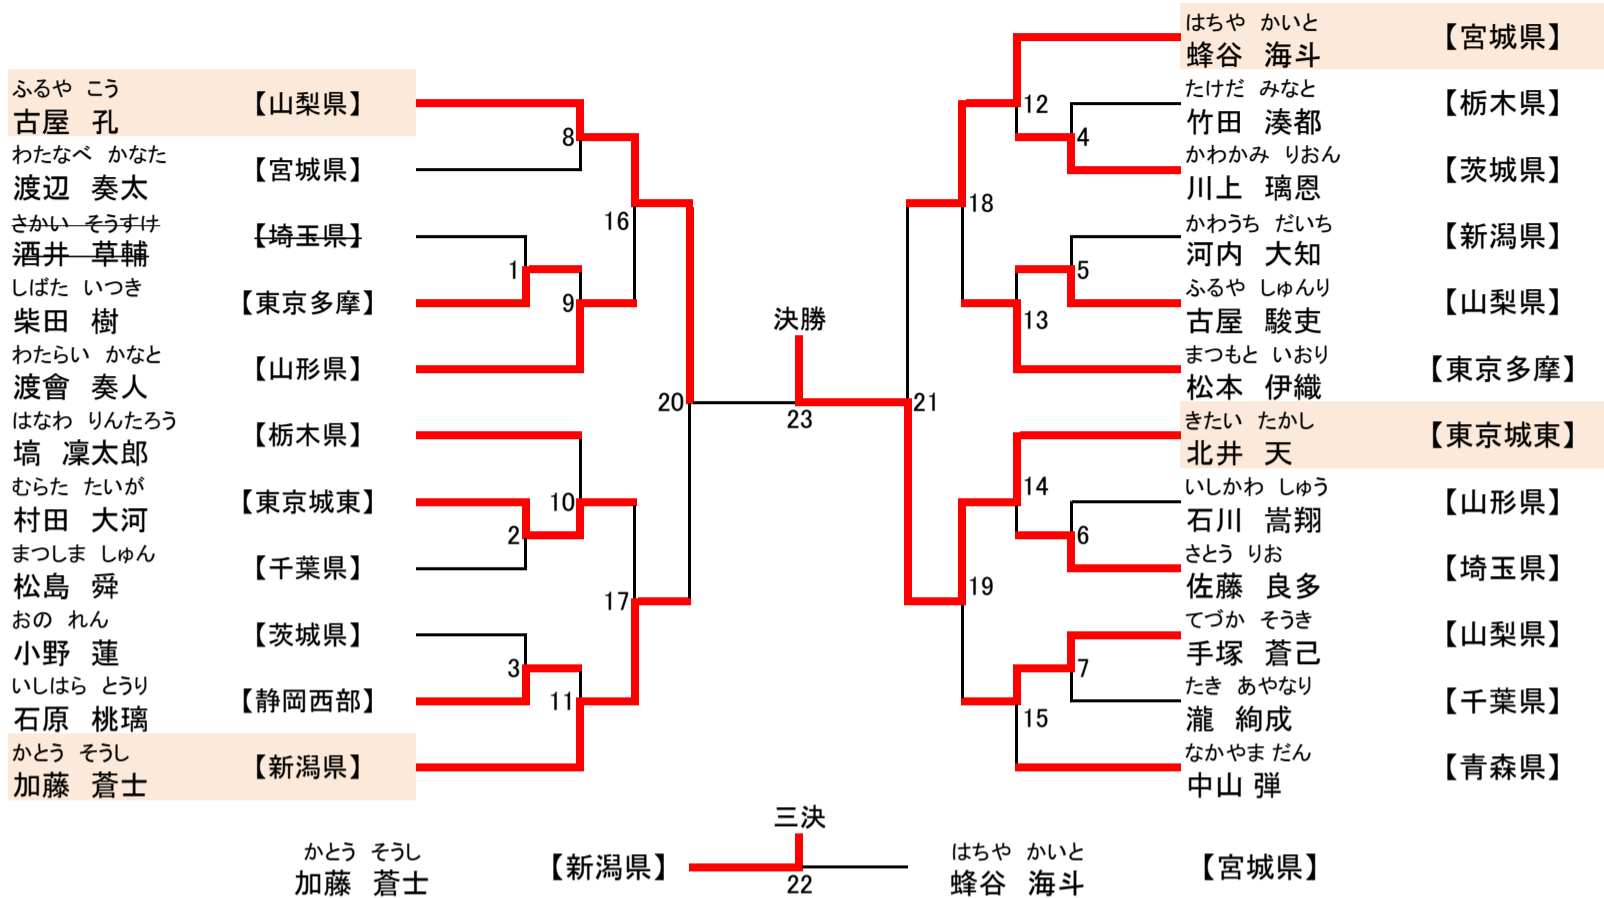

最優秀選手賞	むらもと まお 村本 真央 【山梨県】
優秀選手賞	さわだ こうへい 澤田 航平 【東京城東】
	ささき さくら 佐々木 さくら 【山梨県】

第45回全国少年少女躰道優勝大会 得点表<総合>

地区名	男子実戦		女子実戦		男子法形			女子法形			団体実戦	団体法形	展開	合計点	順位
	中学	小高	中学	小高	中学	小高	小低	中学	小高	小低					
北海道															
青森県															
岩手県															
宮城県	1													1	10
山形県					1				6	10			1	18	3
福島県															
栃木県															
茨城県															
群馬県															
埼玉県			3			6	6							15	5
千葉県						1	1	1		1		3		7	7
東京城東	10	16	1	6			13	6	3	3	11	1		70	2
東京城西															
東京城南															
東京城北															
東京多摩						3		3			6			12	6
神奈川県															
山梨県	6	1	16	10	13	10		10	10	6	3	16	13	114	1
富山県															
新潟県	3				6				1				6	16	4
静岡西部		3												3	8
愛知県															
京都府															
大阪府															
兵庫県															
和歌山県				3										3	8
鳥取県															
岡山県				1										1	10
徳島県															
福岡県															
沖縄県															

* 1位・・・10点 2位・・・6点 3位・・・3点 4位・・・1点

同位の場合には、優勝→2 同位の場合には、優勝→2位→3位→4位の順で多い方を上位とします。

男子個人実戦競技(中学生の部) 23人

上階4級以上 面ピット・プロテクター着用厳守 試合時間1分30秒 予選・決勝全て

優勝	第2位	第3位	第4位
きたい たかし 北井 天 【東京城東】	ふるや こう 古屋 孔 【山梨県】	かとう そうし 加藤 蒼士 【新潟県】	はちや かいと 蜂谷 海斗 【宮城県】