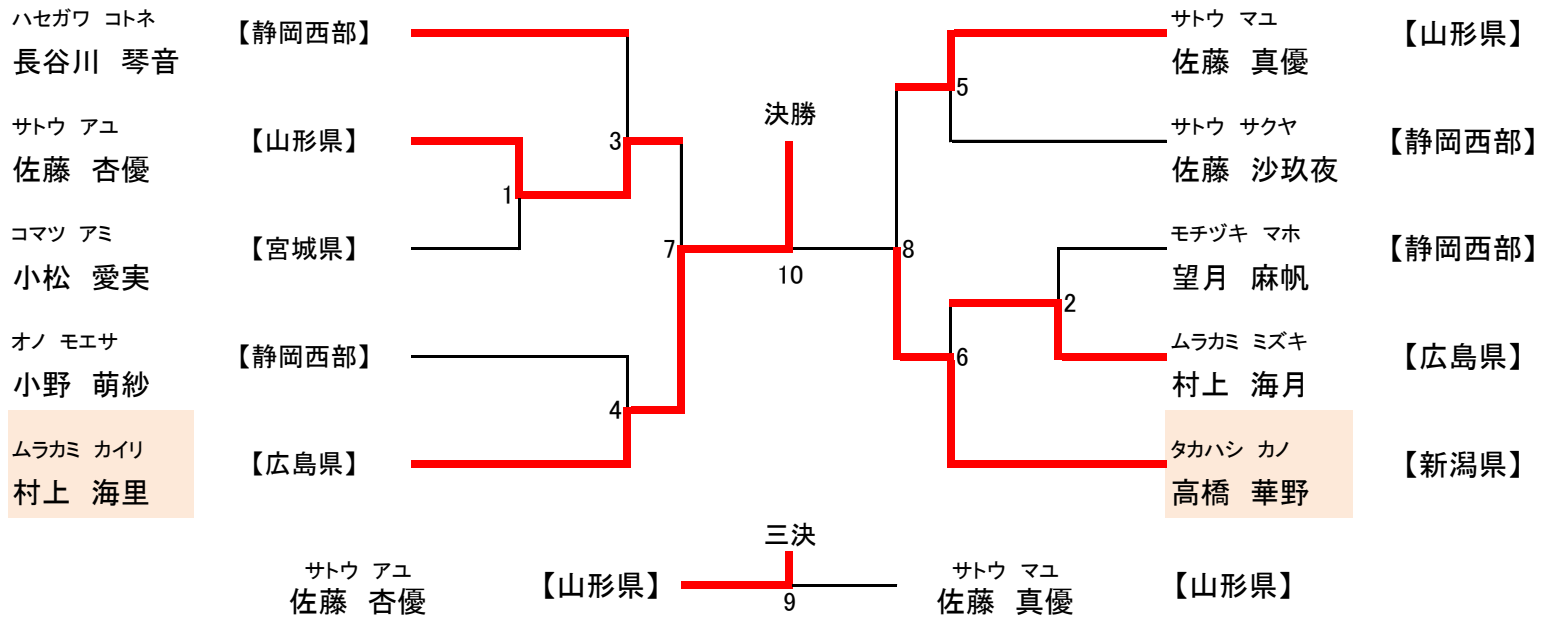

高校生 女子個人実戦競技 10人

2級以上 胴プロテクターは全員着用厳守 面プロテクターは級位は着用厳守・初段以上は任意

予選:1分30秒(延長なし) 決勝:2分

優勝	第2位	第3位	第4位
ムラカミ カイリ 村上 海里 【広島県】	タカハシ カノ 高橋 華野 【新潟県】	サトウ アユ 佐藤 杏優 【山形県】	サトウ マユ 佐藤 真優 【山形県】