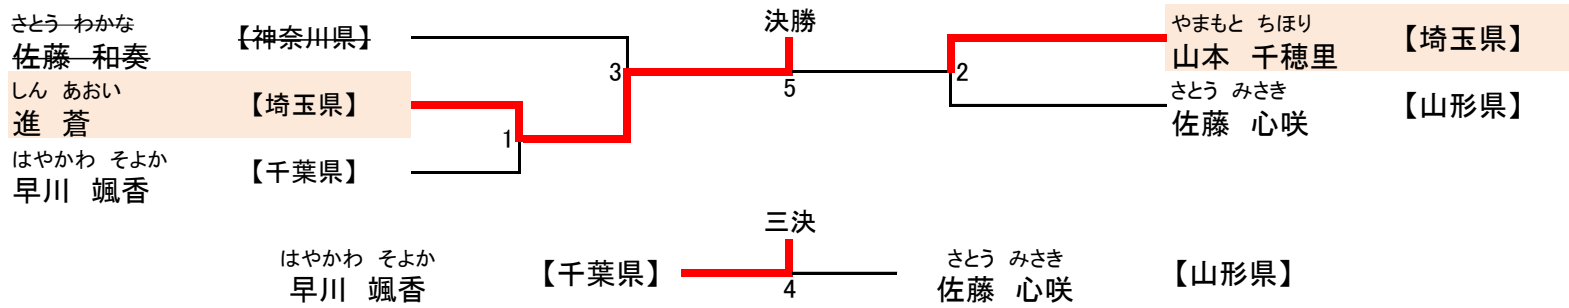

## 高校生 女子個人実戦競技 5人

2級以上 胴プロテクターは全員着用厳守 面プロテクターは級位は着用厳守・初段以上は任意

予選: 1分30秒(延長なし) 決勝・三位決定戦 1分30秒(延長あり)

優勝	第2位	第3位	第4位
しん あおい <b>進 蒼</b> 【埼玉県】	やまもと ちほり <b>山本 千穂里</b> 【埼玉県】	はやかわ そよか <b>早川 颯香</b> 【千葉県】	さとう みさき <b>佐藤 心咲</b> 【山形県】