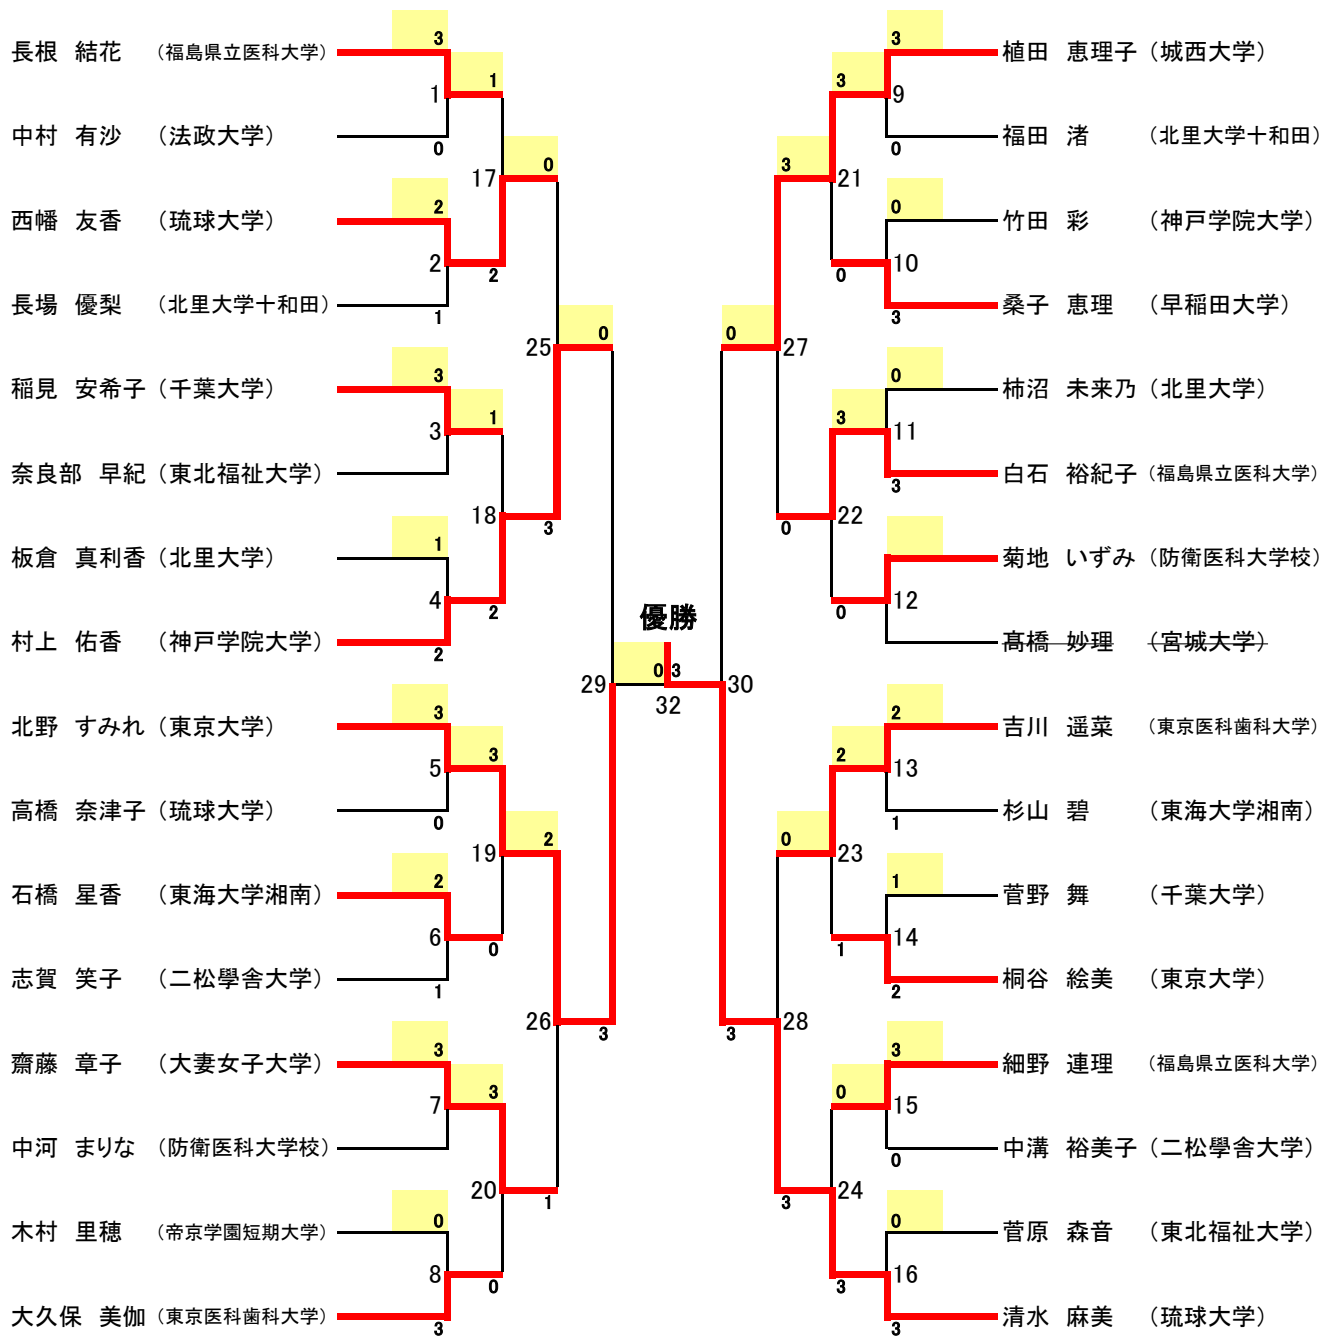

# 女子個人法形(32名)

優勝	準優勝	3位	4位
シミズ アサミ 清水 麻美 (琉球大学)	キタノ スミレ 北野 すみれ (東京大学)	ウエダ エリコ 植田 恵理子 (城西大学)	ムラカミユウカ 村上 佑香 (神戸学院大学)